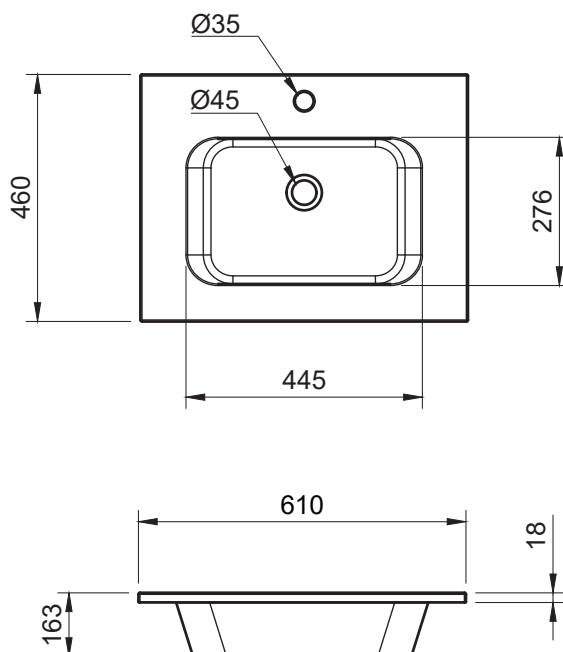

elin

Toleransnivå: +/- 3 mm

teknisk specifikation

TVÄTTSTÄLL ELIN 610 MM

PRODUKTBLADET GÄLLER
FÖLJANDE MODELLER:

Art. nr. Färg

40081 Vit porslin

Bredd: 610 mm
Höjd: 18 mm
Djup: 460 mm

Material: Vit porslin
Tänk på att tvättställen är gjutna i keramik och att viss måttskillnad kan förekomma.

Elin 1.0 2024-02-08

CE

STUDIONORD

SyudioNord förbehåller sig rätten att utan föregående meddelande göra ändringar i produktens tekniska specifikation.