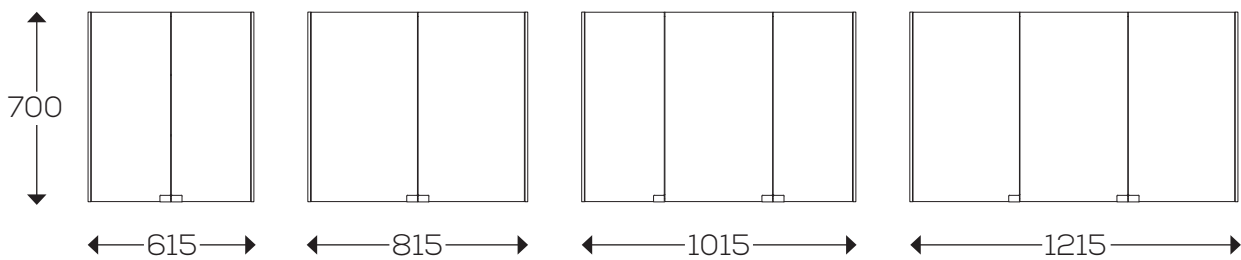

DISA

Spegelskåp

Färg & Finish

Vit
Högteknologisk UV-lack

Grå
Högteknologisk UV-lack

Mått

Alla Spegelskåp har ett djup på 135 mm

Med Disa Spegelskåp tar vi badrummet till en ny nivå, och vi är övertygade om att den kommer att förgylla din vardag i många år framöver. Välkommen till en värld av enkelhet och elegans med Disa.