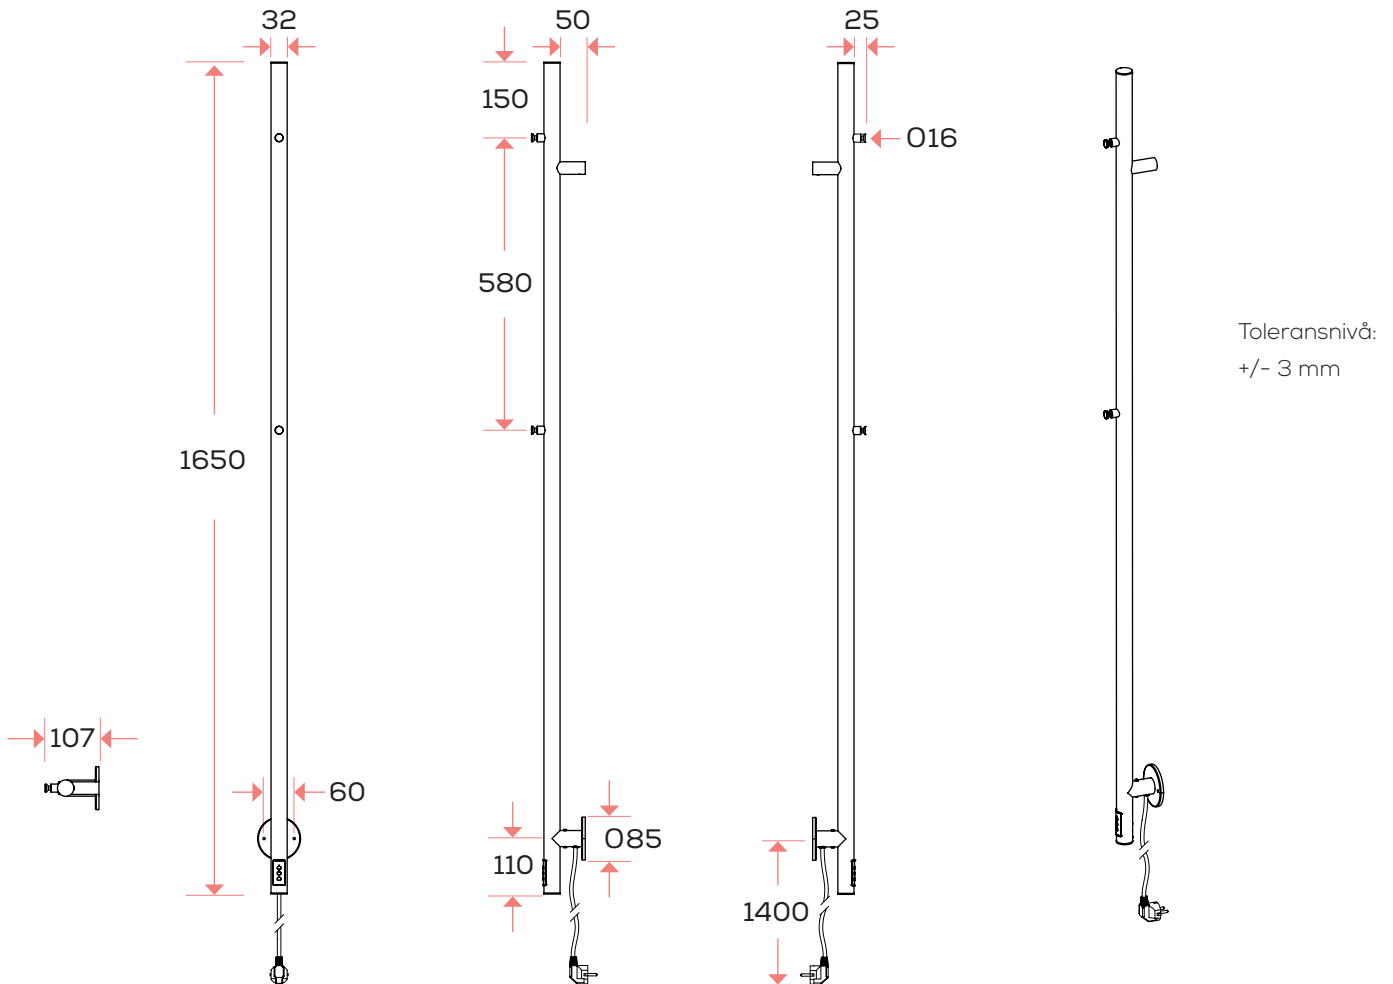

maja

teknisk specifikation

ELEKTRISK HANDDUKSTORK 107X1650 MM, 1 RÖR

PRODUKTBLADET GÄLLER FÖLJANDE MODELLER:

Art. nr.	Yta
10049	Polerat rostfritt stål
10052	Mattsvart

Polerat
rostfritt stål

Mattsvart

Material:

Kärna i polerat rostfritt stål
med ytor enl. spec.

Bredd:

85 mm

Höjd:

1650 mm

Djup:

107 mm

Vikt netto:

1,7 kg

Vikt inkl. emballage:

2,2 kg

Yttemperatur:

40-45

Effekt:

28 W

El:

230 V, AC 50 Hz

IP-klass:

IPX4

Styrning:

Platta med: On/Off, Booster, Timer

Anslutning:

Dold eller utanpåliggande sladd

Anslutningspunkt: