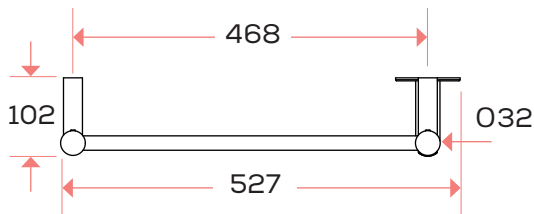

ella

Toleransnivå: +/- 3 mm

teknisk specifikation

ELEKTRISK HANDDUKSTORK 527X800 MM, 5 RÖR

PRODUKTBLADET GÄLLER
FÖLJANDE MODELLER:

Art. nr.	Yta
10050	Polerat rostfritt stål
10053	Mattsvart

Polerat
rostfritt stål

Mattsvart

Material:

Kärna i polerat rostfritt stål
med ytor enl. spec.

Bredd:

527 mm

Höjd:

800 mm

Djup:

102 mm

Vikt netto:

2,5 kg

Vikt inkl. emballage:

3,3 kg

Yttemperatur:

40-45

Effekt:

Dold eller utanpåliggande sladd

Anslutningspunkt:

Höger nedre fäste