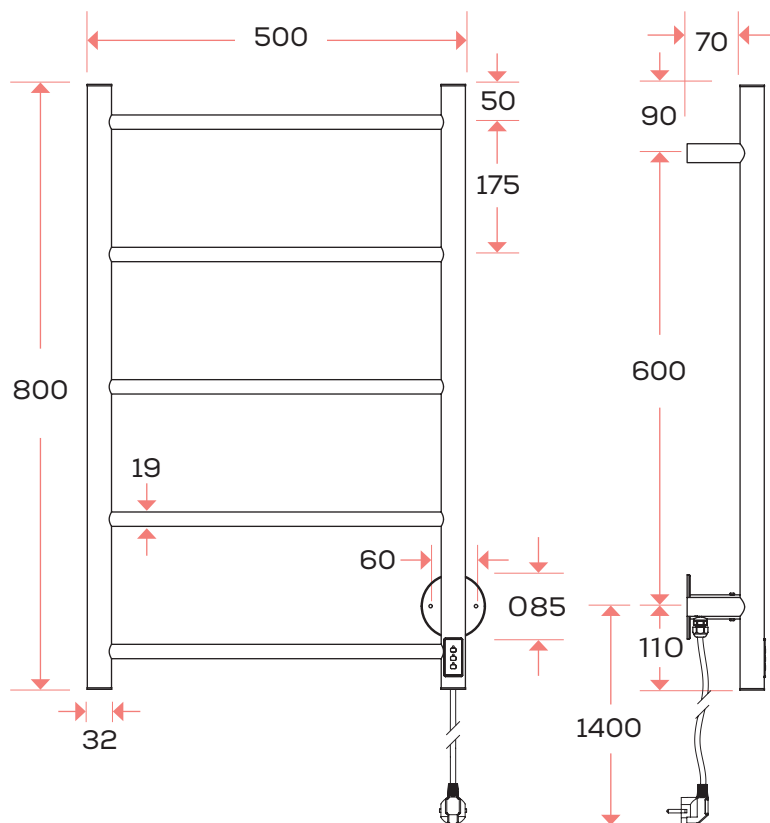

ella

Toleransnivå: +/- 3 mm

teknisk specifikation

ELEKTRISK HANDDUKSTORK 527X800 MM, 5 RÖR

PRODUKTBLADET GÄLLER
FÖLJANDE MODELLER:

Art. nr.	Yta
10050	Polerat rostfritt stål
10053	Mattsvart

Polerat
rostfritt stål

Mattsvart

Material:

Kärna i polerat rostfritt stål
med ytor enl. spec.

Bredd:

527 mm

Höjd:

800 mm

Djup:

102 mm

Vikt netto:

2,5 kg

Vikt inkl. emballage:

3,3 kg

Yttemperatur:

40-45

Effekt:

Dold eller utanpåliggande sladd

Anslutningspunkt:

Höger nedre fäste