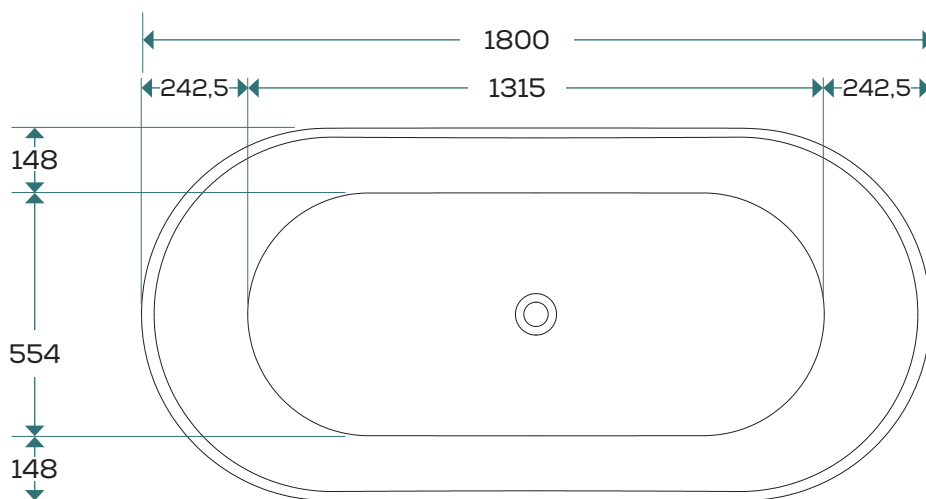

astrid

Astrid ver 1.0 2023-09-14

teknisk specifikation

PRODUKTBLADET GÄLLER FÖLJANDE MODELLER:

Art. nr.	Mått (LxBxH mm)	Material	Yta
20020	1800x850x580	Lucite®-akryl	Blank
20021	1800x850x580	Lucite®-akryl	Matt

MATERIALSPECIFIKATION:

Blank/matt dubbelmantlad vit akryl med glasfiberförstärkning

DET HÄR FÅR DU MED BADKARET:

Kromad pop-up-ventil och utloppssats

MÅTT, VIKTER ETC:

Längd:	1800 mm
Bredd:	770 mm
Höjd:	580 mm
Baddjup:	456 mm
Volym:	389 liter (upp till badkarets kant)

Placering:	Fristående
Rygglutning:	Dubbel

Vikt badkar:	40 kg
---------------------	-------

mått (mm)

Toleransnivå:
+/- 10 mm