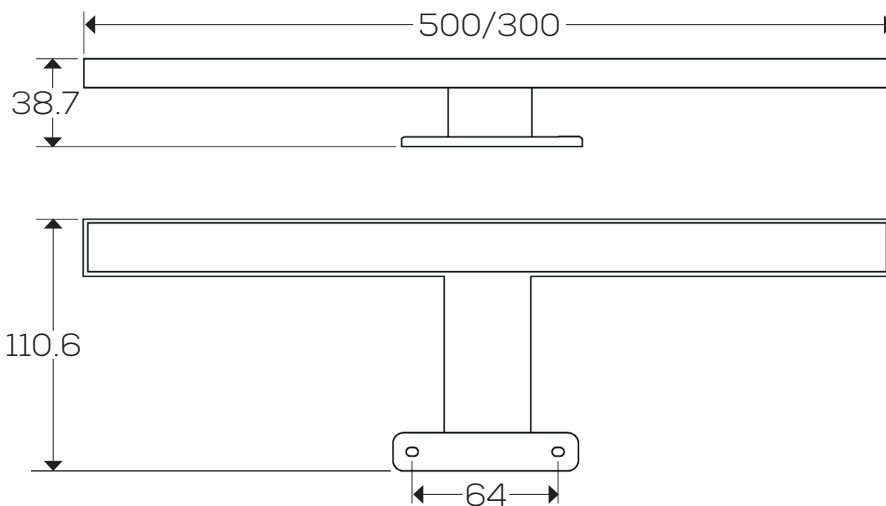

# PRODUKTBLAD

Tindra Belysning  
Art.nr 40096, 40097, 40098, 40099

## teknisk specifikation

Bredd:	300/500 mm
Höjd:	38,7 mm
Färg:	Krom/Mattsvart
El:	230V
Ljuskälla:	LED
Effekt (Watt):	4,4/5,4W
Ljustemperatur:	3000 kelvin
CRI/RA:	>90
IP-klassning:	IP44
Anslutning:	Kopplas till väggströmbrytare