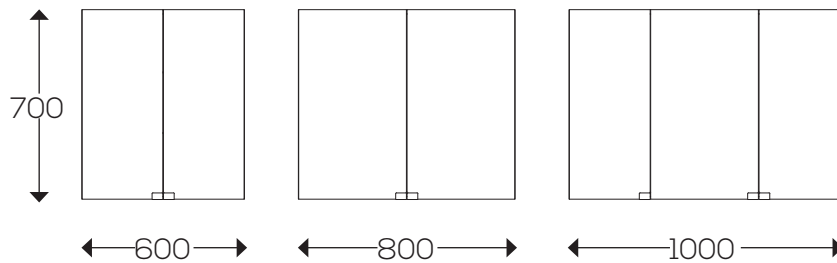

## Mått

Alla Spegelskåp har ett djup på 130 mm

Med SS1 tar vi ditt badrum till en ny nivå, och vi är övertygade om att den kommer att förhöja din vardag under många år framöver. Välkommen till en värld av prisvärd elegans.