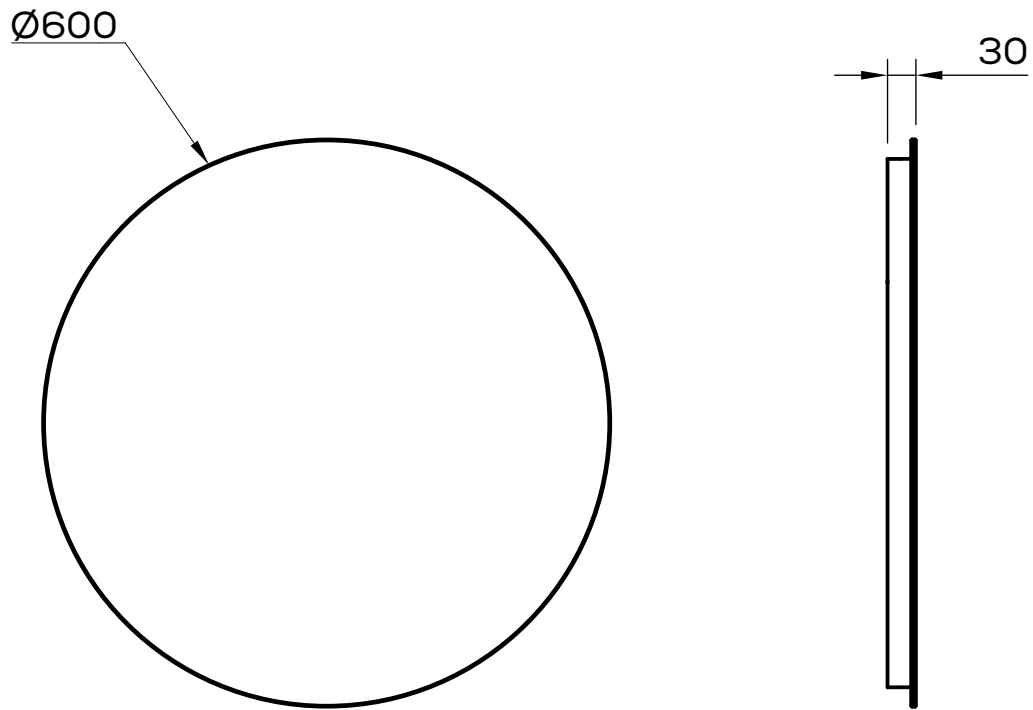

PRODUKTBLAD

Linnea rund spegel 60
Art.nr 40040

STUDIONORD

StudioNord, Gamla Särövägen 37, SE-42941 Särö, Sverige
+46(0)103309770 • info@studionord.se • studionord.se