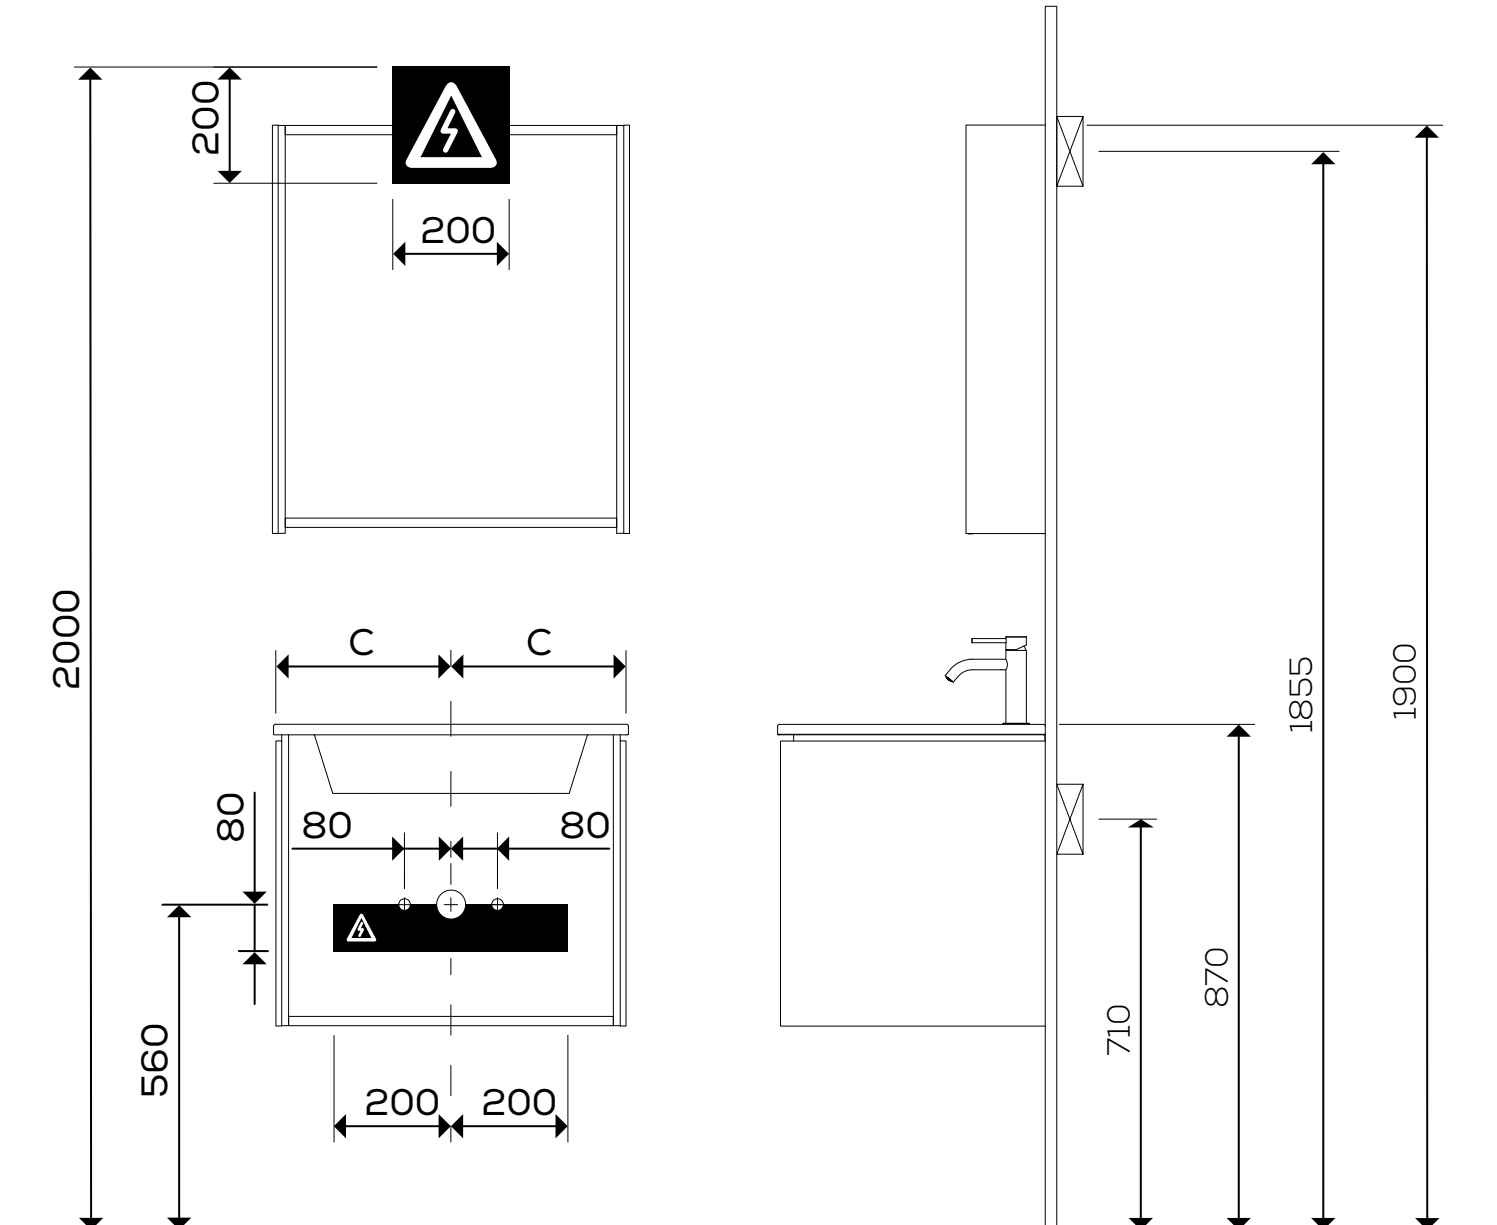

# MONTERINGSANVISNING

Rimlig

Rekommenderad Installationsmått för el,avlopp och kortlingsmått

 -VIKTIGT! Elinstallation skall utföras av behörig elektriker.

Optimalt område för framdragnig av el

Studionord förbehåller sig rätten att utan föregående meddelande göra ändringar i produktens tekniska specifikation.