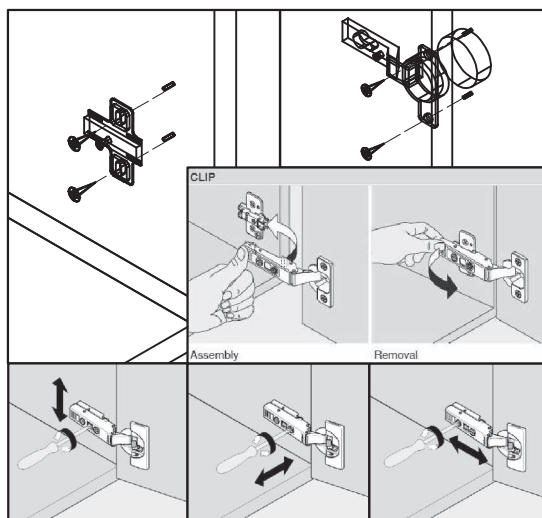

# MONTERINGSANVISNING

Rimlig

Rekommenderad Installationsmått för el,avlopp och kortlingsmått

 -VIKTIGT! Elinstallation skall utföras av behörig elektriker.

Optimalt område för framdragnig av el

Studionord förbehåller sig rätten att utan föregående meddelande göra ändringar i produktens tekniska specifikation.

# MONTERINGSANVISNING

Rimlig

1

2

3