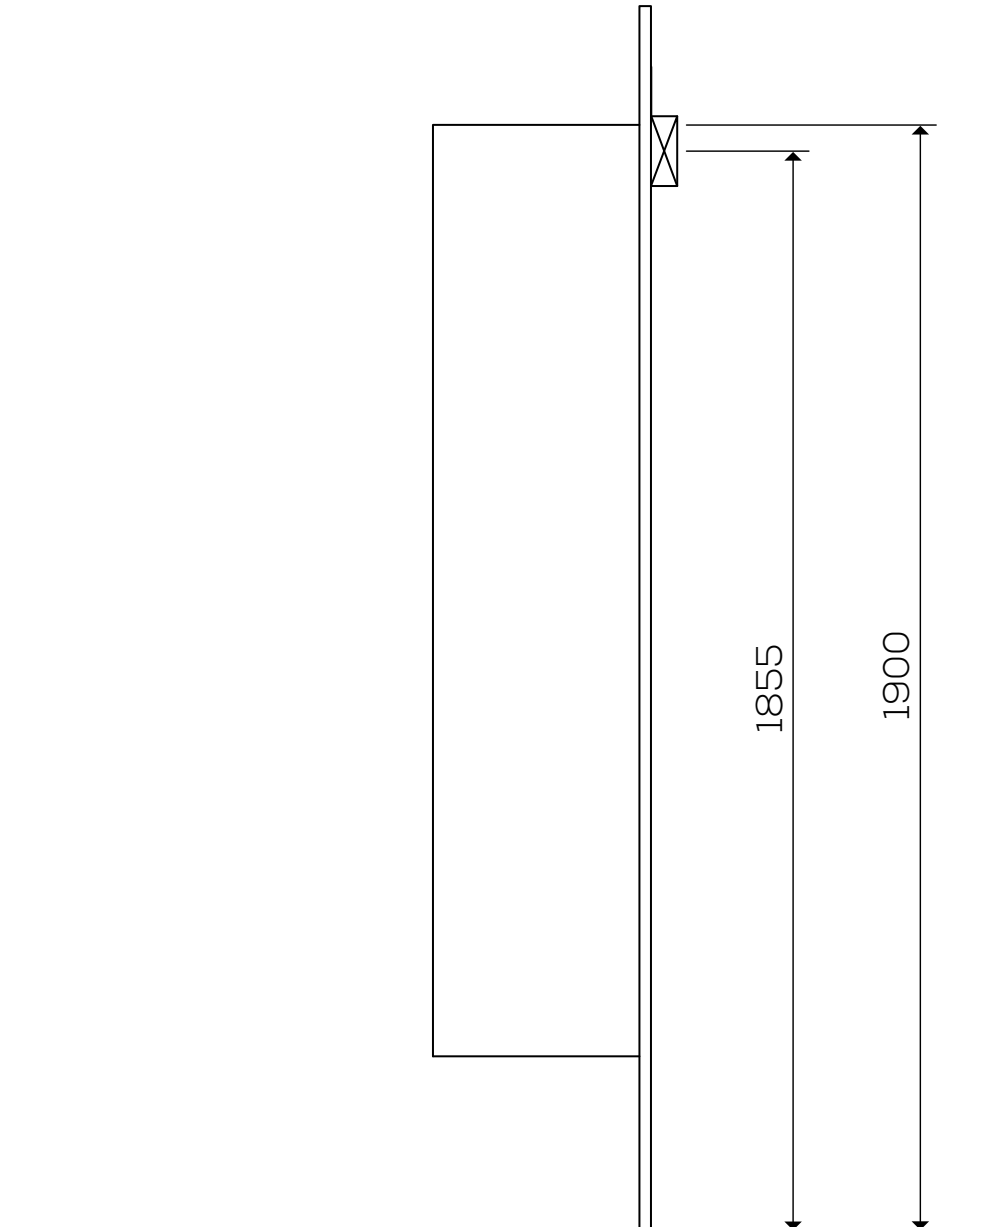

MONTERINGSANVISNING

Rimlig

Rekommenderat kortlingsmått högskåp

STUDIONORD