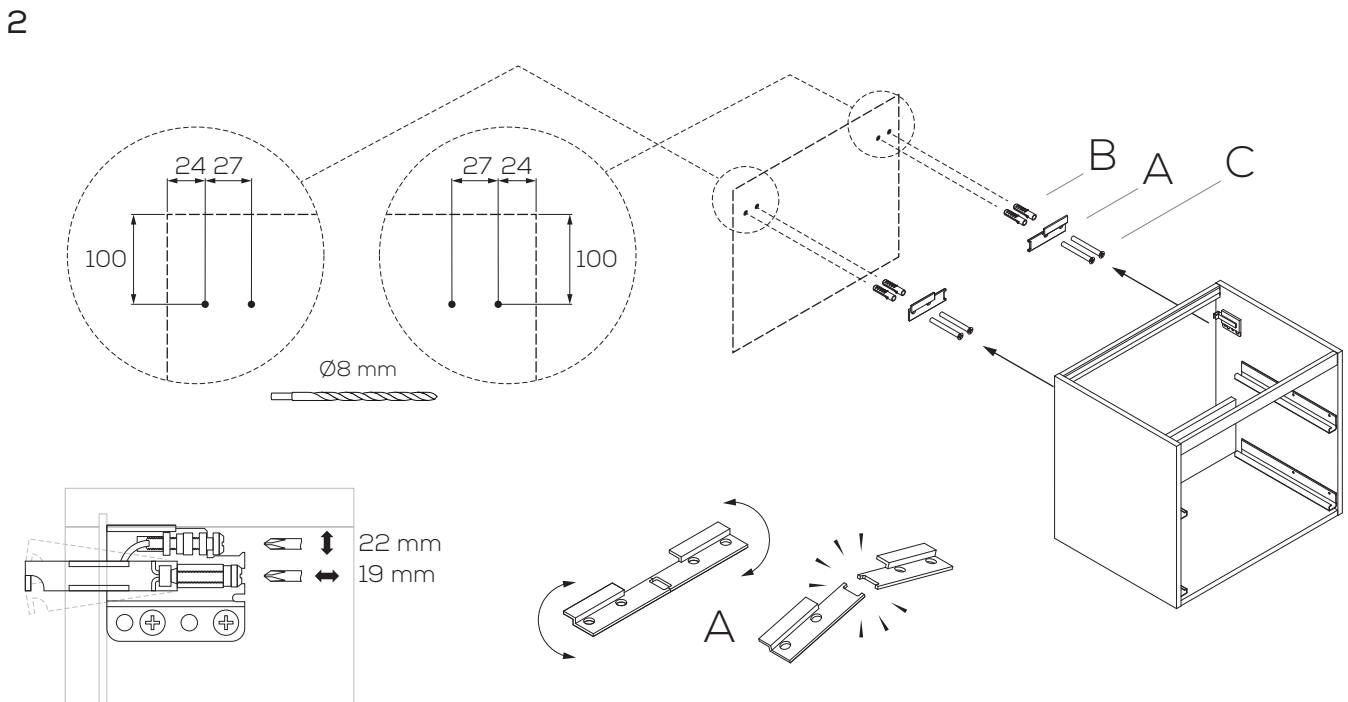

MONTERINGSANVISNING

Rimlig

STUDIONORD