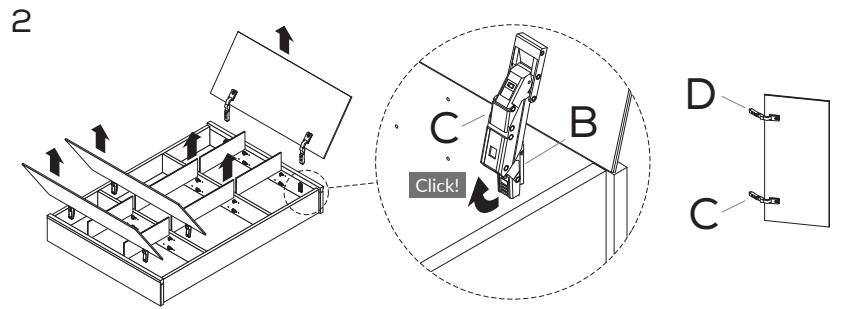

MONTERINGSANVISNING

Disa

STUDIONORD

StudioNord, Gamla Särövägen 37, SE-42941 Särö, Sverige
+46(0)103309770 • info@studionord.se • studionord.se