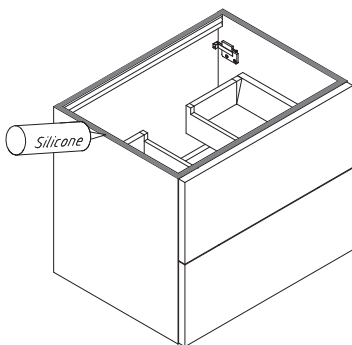

MONTERINGSANVISNING

Disa

5

6

7

9

STUDIONORD