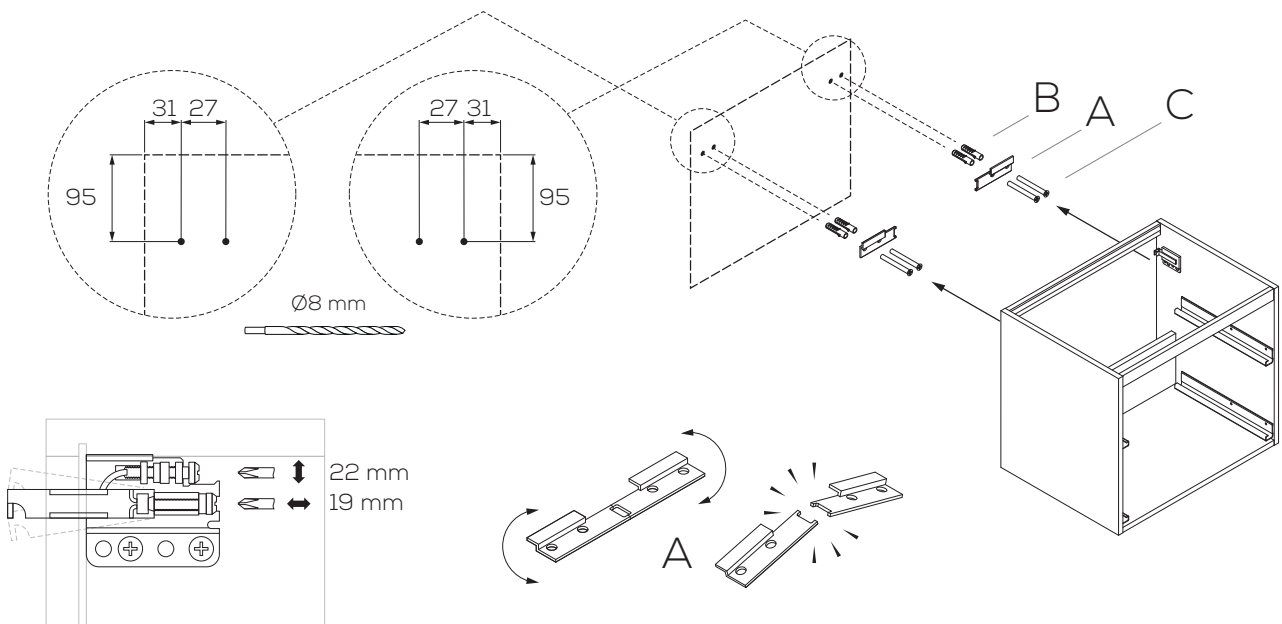

MONTERINGSANVISNING

Disa

1

2

3

4

STUDIONORD