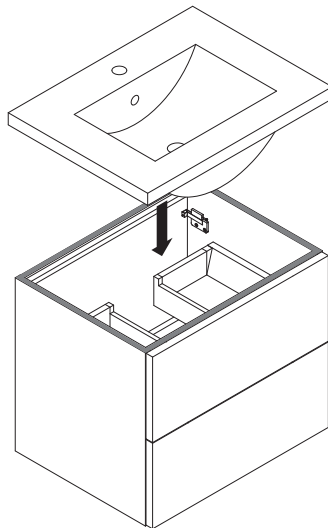

MONTERINGSANVISNING

Disa

5

6

7

9

STUDIONORD