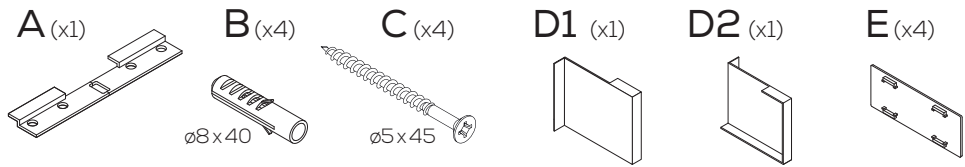

MONTERINGSANVISNING

Disa