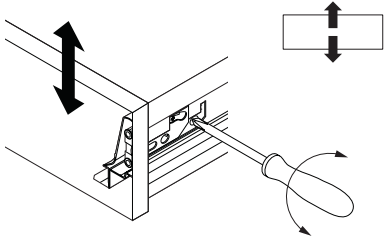

MONTERINGSANVISNING

Disa

5

6