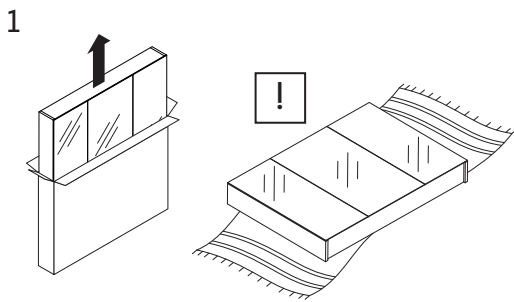

MONTERINGSANVISNING

Disa

STUDIONORD

StudioNord, Gamla Särövägen 37, SE-42941 Särö, Sverige
+46(0)103309770 • info@studionord.se • studionord.se