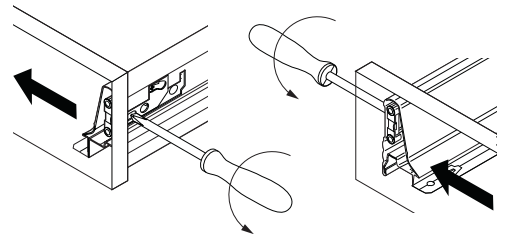

MONTERINGSANVISNING

Disa

5

6