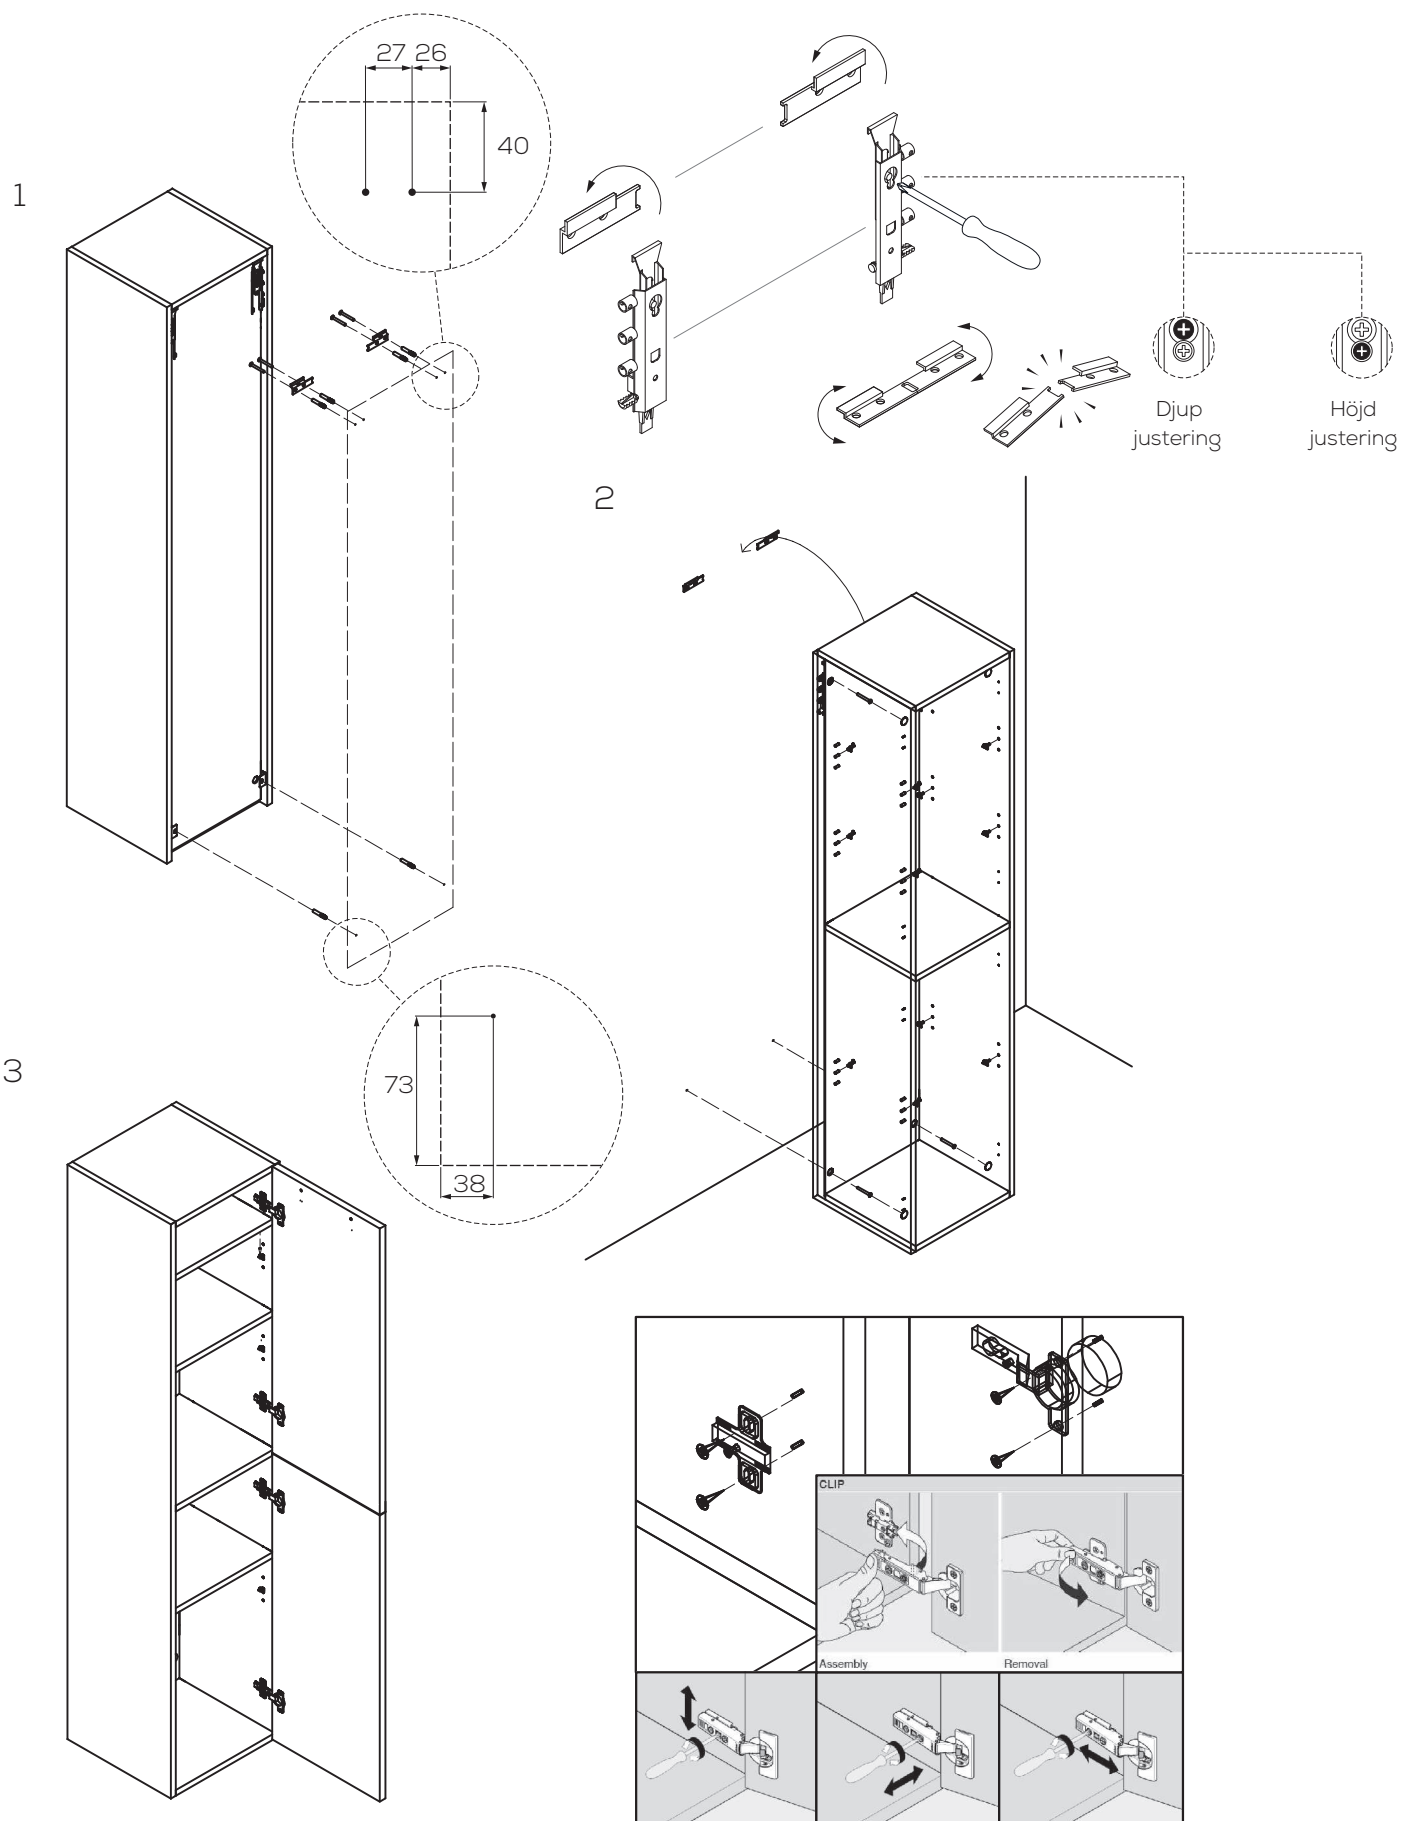

MONTERINGSANVISNING

Disa

STUDIONORD

StudioNord, Gamla Särövägen 37, SE-42941 Särö, Sverige
+46(0)103309770 • info@studionord.se • studionord.se

(6/6)