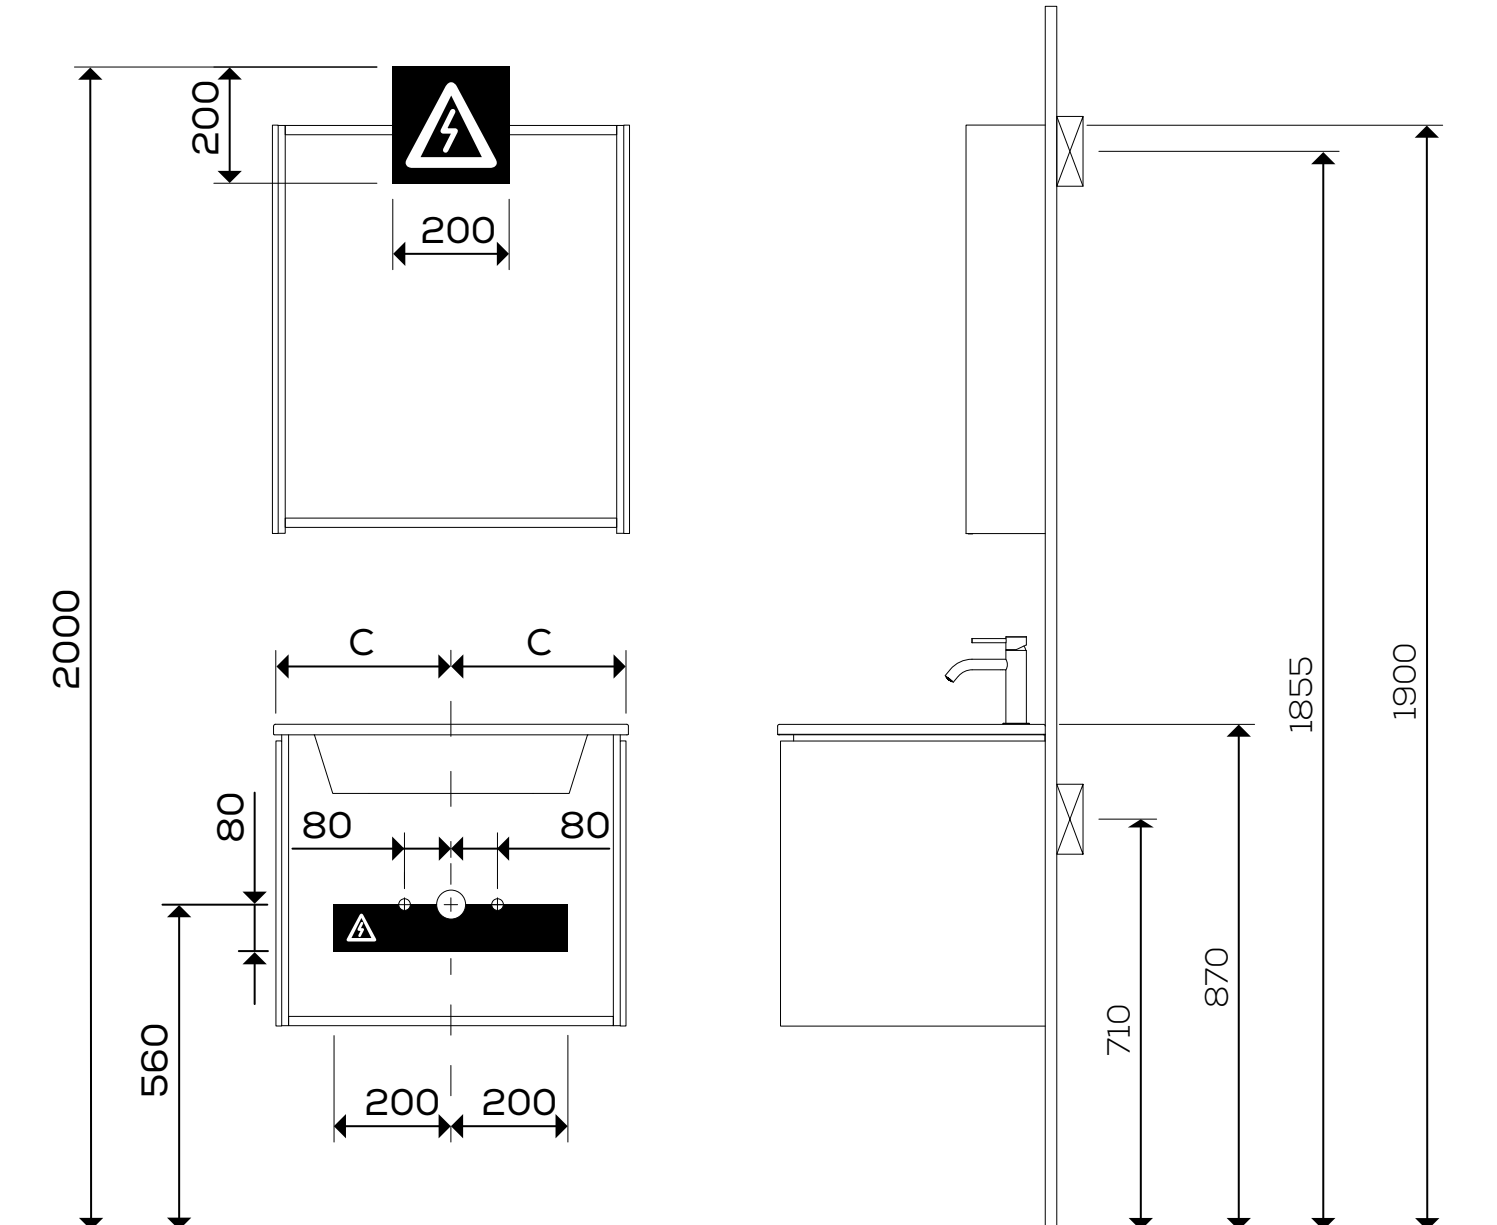

MONTERINGSANVISNING

Disa

Rekommenderad Installationsmått för el,avlopp och kortlingsmått

 -VIKTIGT! Elinstallation skall utföras av behörig elektriker.

Optimalt område för framdraging av el 

Studionord förbehåller sig rätten att utan föregående meddelande göra ändringar i produktens tekniska specifikation.