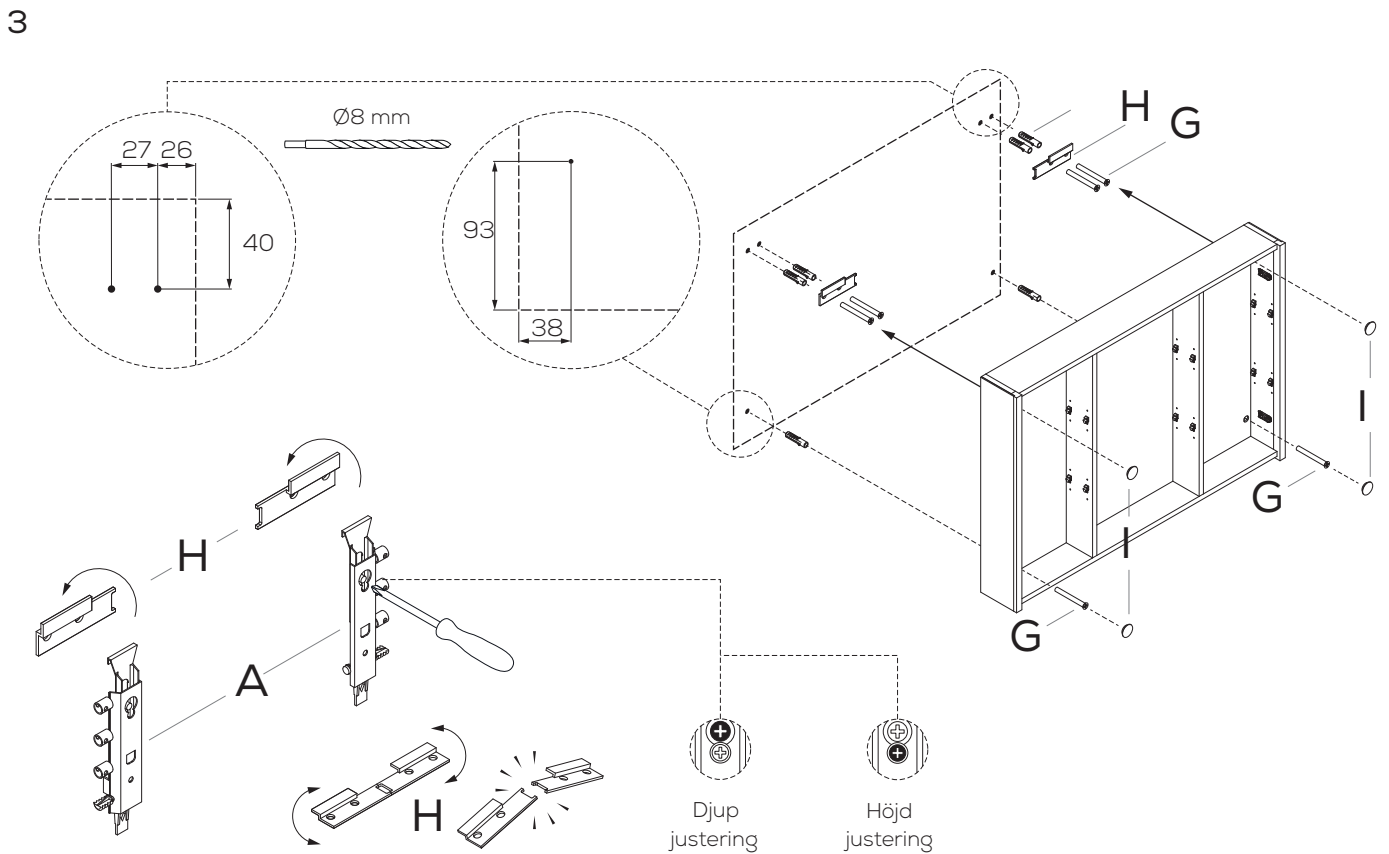

MONTERINGSANVISNING

Disa

STUDIONORD

StudioNord, Gamla Särövägen 37, SE-42941 Särö, Sverige
+46(0)103309770 • info@studionord.se • studionord.se