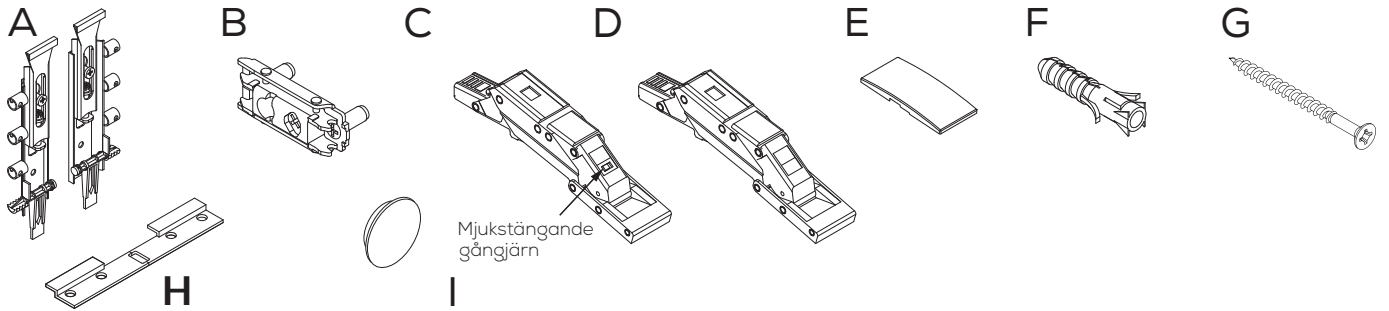

MONTERINGSANVISNING

Disa

STUDIONORD

StudioNord, Gamla Särövägen 37, SE-42941 Särö, Sverige
+46(0)103309770 • info@studionord.se • studionord.se