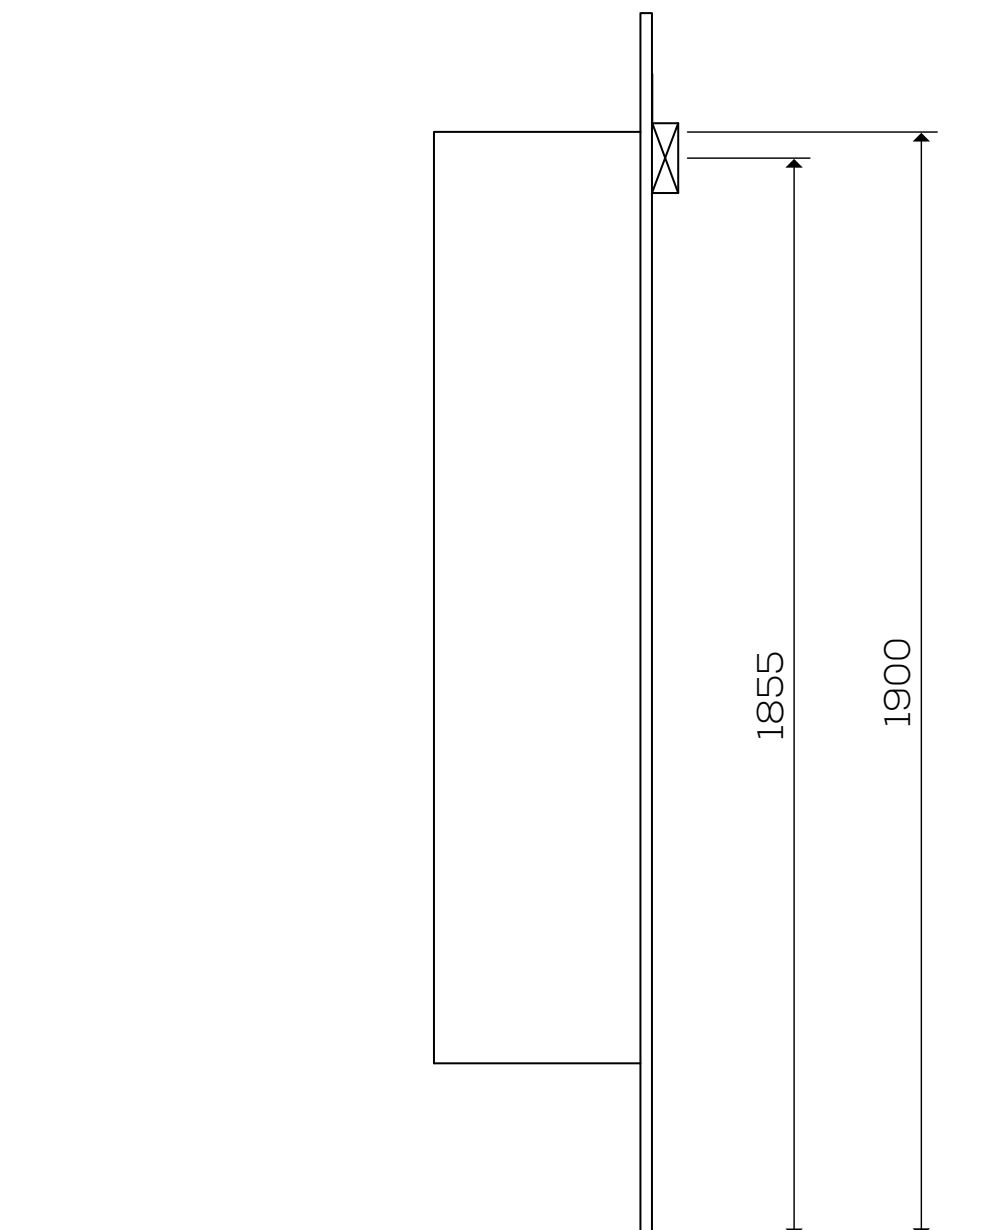

MONTERINGSANVISNING

Disa

Rekommenderat kortlingsmått högskåp

STUDIONORD

StudioNord, Gamla Särövägen 37, SE-42941 Särö, Sverige
+46(0)103309770 • info@studionord.se • studionord.se

(2/6)