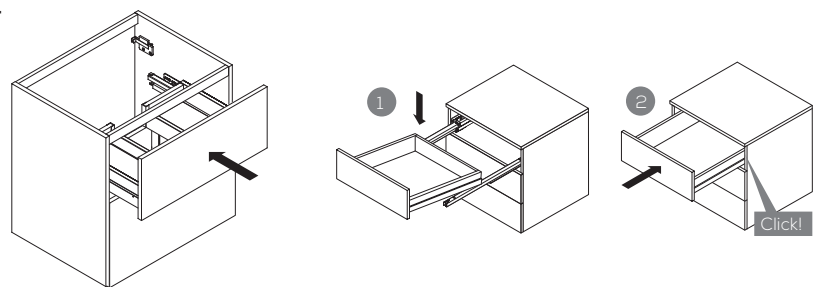

MONTERINGSANVISNING

Disa

1

2

3

4

STUDIONORD