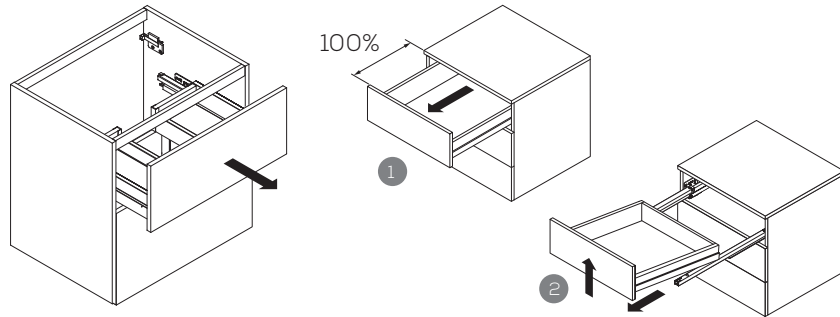

MONTERINGSANVISNING

Disa

1

2

3

4

STUDIONORD