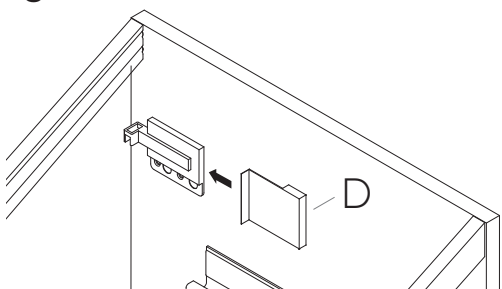

MONTERINGSANVISNING

Disa

1

2

3

4

STUDIONORD