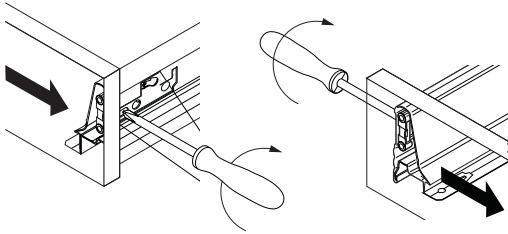

MONTERINGSANVISNING

Disa

5

6