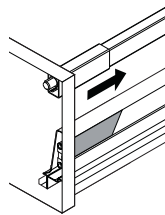

MONTERINGSANVISNING

Disa

5