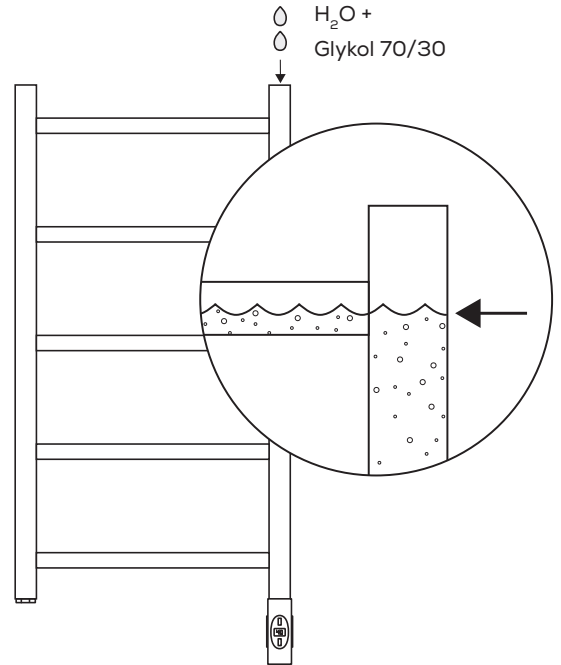

## elvis

10038  
10039  
10055  
10056  
10057  
10058  
10064

# yllning handdukstork elversion

- 1** Montera elpatron & bottenblindplugg på handdukstorken.

- 2** Fyll upp handdukstorken till mitten av det övre röret (se tabell på sista sidan för volym till respektive handdukstork). Tänk på att tilla handdukstorken för att få ut luftfickor samtidigt som du fyller.