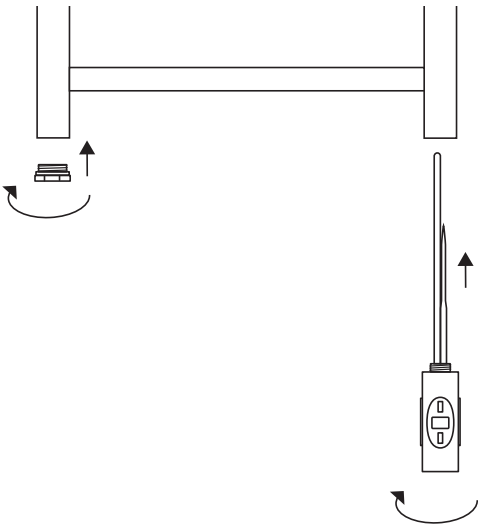

STUDIONORD

yllningsanvisning handdukstork elversion

GÄLLER FÖR NEDAN ARTIKELNUMMER

sofia

10065
10066
10067
10068
10069

elvira

10016
10017
10036
10037
10040
10041
10063

elvis

10038
10039
10055
10056
10057
10058
10064

yllning handdukstork elversion

- 1** Montera elpatron & bottenblindplugg på handdukstorken.

- 2** Fyll upp handdukstorken till mitten av det övre röret (se tabell på sista sidan för volym till respektive handdukstork). Tänk på att tilla handdukstorken för att få ut luftfickor samtidigt som du fyller. Detta är särskilt viktigt för modell Alva.

- 3** Montera handdukstorken på vägg.

4

Anslut el.

VARNING!
Koppla ej in och slå på innan steg 2 har utförts.

5

Slå på elpatron på max. effekt.

6

Vänta 1 tim, låt vattnet expandera.

7

Montera pluggarna i toppen.

Eftersom värmen fördelas i handdukstorken med självcirkulation kommer i elversionen de två nedersta rören att hålla lägre temperatur än resten av handdukstorken.

yllning handdukstork elversion