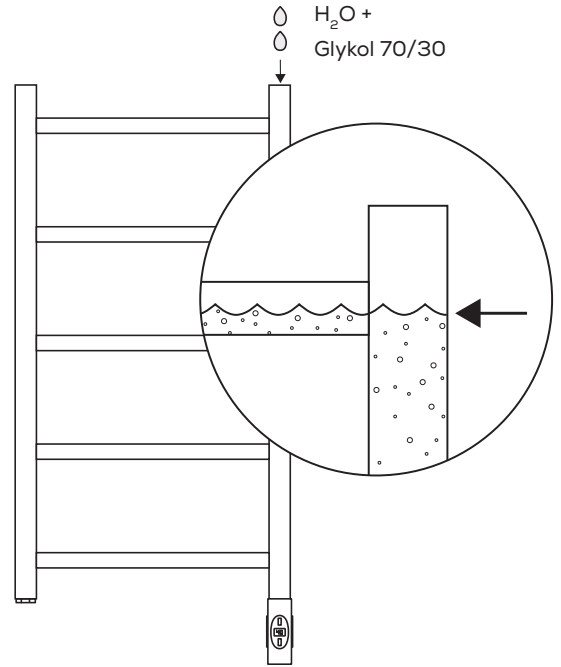

10038
10039
10055
10056
10057
10058
10064

yllning handdukstork elversion

- 1** Montera elpatron & bottenblindplugg på handdukstorken.

- 2** Fyll upp handdukstorken till mitten av det övre röret (se tabell på sista sidan för volym till respektive handdukstork). Tänk på att tilla handdukstorken för att få ut luftfickor samtidigt som du fyller. Detta är särskilt viktigt för modell Alva.

- 3** Montera handdukstorken på vägg.

4

Anslut el.

VARNING!
Koppla ej in och slå på innan steg 2 har utförts.

5

Slå på elpatron på max. effekt.

6

Vänta 1 tim, låt vattnet expandera.

7

Montera pluggarna i toppen.

Eftersom värmen fördelas i handdukstorken med självcirkulation kommer i elversionen de två nedersta rören att hålla lägre temperatur än resten av handdukstorken.

yllning handdukstork elversion