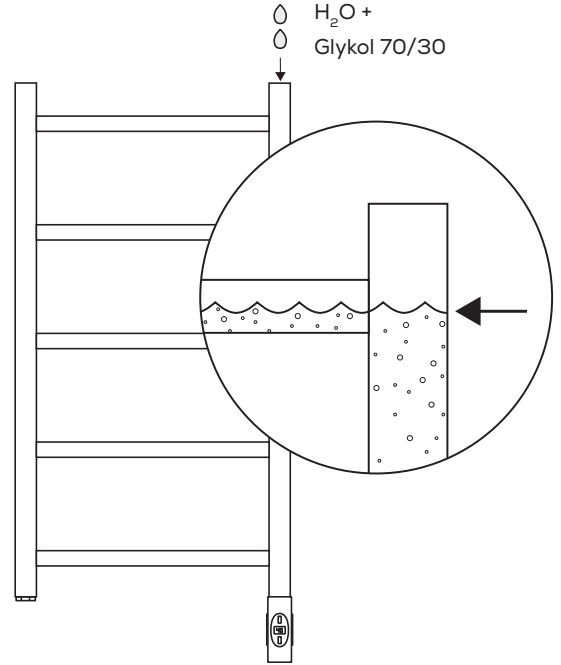

10038
10039
10055
10056
10057
10058
10064

yllning handdukstork elversion

- 1** Montera elpatron & bottenblindplugg på handdukstorken.

- 2** Fyll upp handdukstorken till mitten av det övre röret (se tabell på sista sidan för volym till respektive handdukstork). Tänk på att tilla handdukstorken för att få ut luftfickor samtidigt som du fyller. Detta är särskilt viktigt för modell Alva.

- 3** Montera handdukstorken på vägg.

4

Anslut el.

VARNING!
Koppla ej in och slå på innan steg 2 har utförts.

5

Slå på elpatron på max. effekt.

6

Vänta 1 tim, låt vattnet expandera.