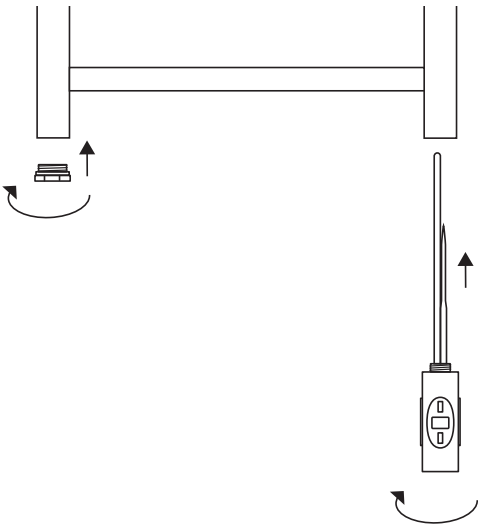

STUDIONORD

yllningsanvisning handdukstork elversion

GÄLLER FÖR NEDAN ARTIKELNUMMER

sofia

10065
10066
10067
10068
10069

elvira

10016
10017
10036
10037
10040
10041
10063

elvis

10038
10039
10055
10056
10057
10058
10064

yllning handdukstork elversion

- 1** Montera elpatron & bottenblindplugg på handdukstorken.

- 2** Fyll upp handdukstorken till mitten av det övre röret (se tabell på sista sidan för volym till respektive handdukstork). Tänk på att tilla handdukstorken för att få ut luftfickor samtidigt som du fyller. Detta är särskilt viktigt för modell Alva.

- 3** Montera handdukstorken på vägg.

4

Anslut el.

VARNING!
Koppla ej in och slå på innan steg 2 har utförts.

5

Slå på elpatron på max. effekt.

6

Vänta 1 tim, låt vattnet expandera.

7

Montera pluggarna i toppen.

Eftersom värmen fördelas i handdukstorken med självirkulation kommer i elversionen de två nedersta rören att hålla lägre temperatur än resten av handdukstorken.

fyllning handdukstork elversion