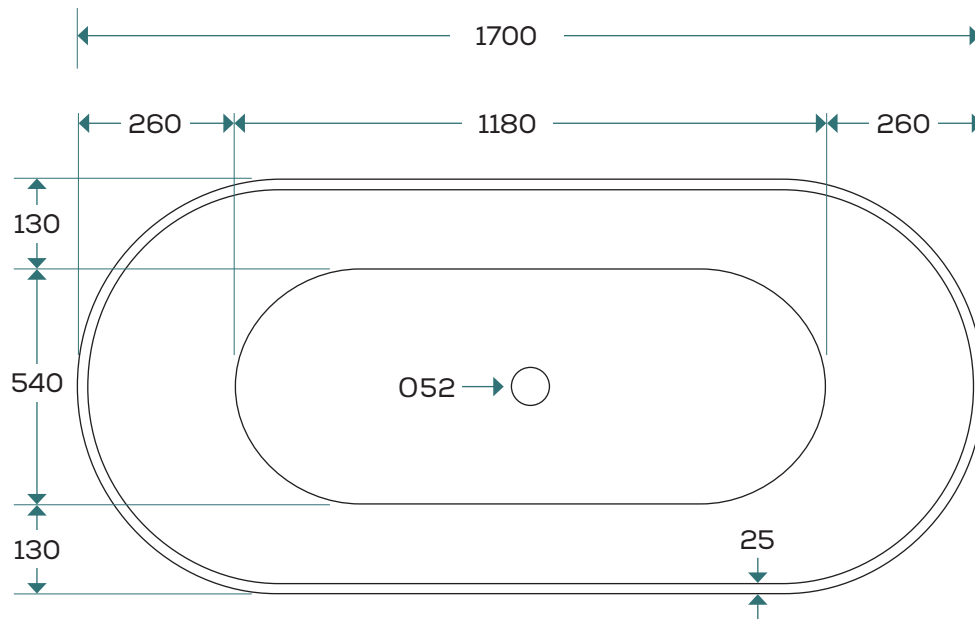

william

teknisk specifikation

PRODUKTBLADET GÄLLER FÖLJANDE MODELLER:

Art. nr.	Mått (LxBxH mm)	Material
20005	1700x800x600	Akryl

MATERIALSPECIFIKATION:

Blank dubbelmantlad vit akryl med glasfiberförstärkning

DET HÄR FÅR DU MED BADKARET:

Kromad pop-up-ventil och utloppssats

MÅTT, VIKTER ETC.:

Längd:	1700 mm
Bredd:	800 mm
Höjd:	600 mm
Baddjup:	470 mm
Volym:	285 liter (upp till badkarets kant)
Placering:	Fristående
Rygglutning:	Dubbel
Vikt badkar:	55 kg

mått (mm)

Toleransnivå:
+/- 10 mm