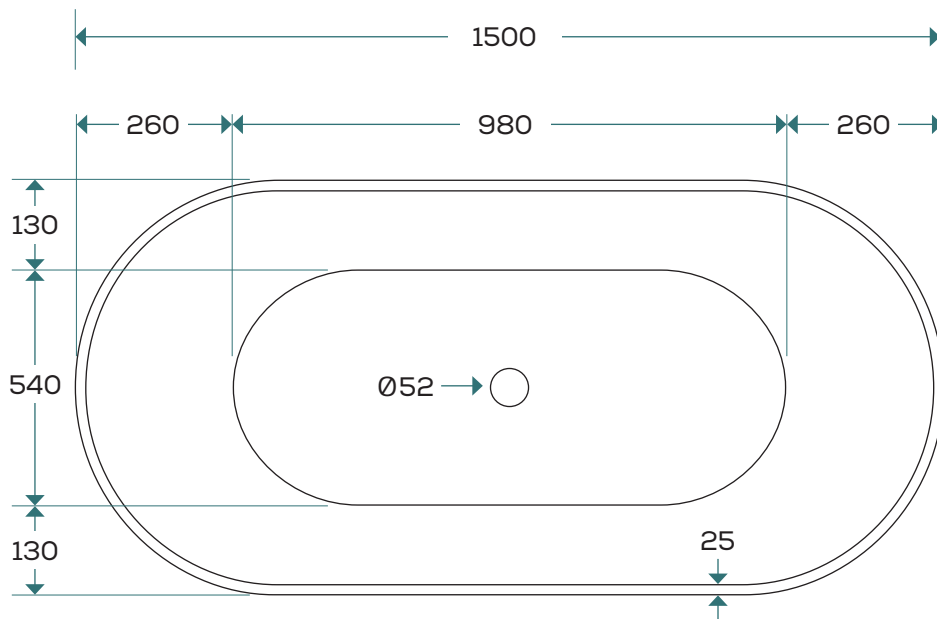

william

teknisk specifikation

PRODUKTBLADET GÄLLER FÖLJANDE MODELLER:

Art. nr.	Mått (LxBxH mm)	Material
20004	1500x800x600	Akryl

MATERIALSPECIFIKATION:

Blank dubbelmantlad vit akryl med glasfiberförstärkning

DET HÄR FÅR DU MED BADKARET:

Kromad pop-up-ventil och utloppssats

MÅTT, VIKTER ETC.:

Längd:	1500 mm
Bredd:	800 mm
Höjd:	600 mm
Baddjup:	470 mm
Volym:	259 liter (upp till badkarets kant)
Placering:	Fristående
Rygglutning:	Dubbel
Vikt badkar:	48 kg

mått (mm)

Toleransnivå:
+/- 10 mm