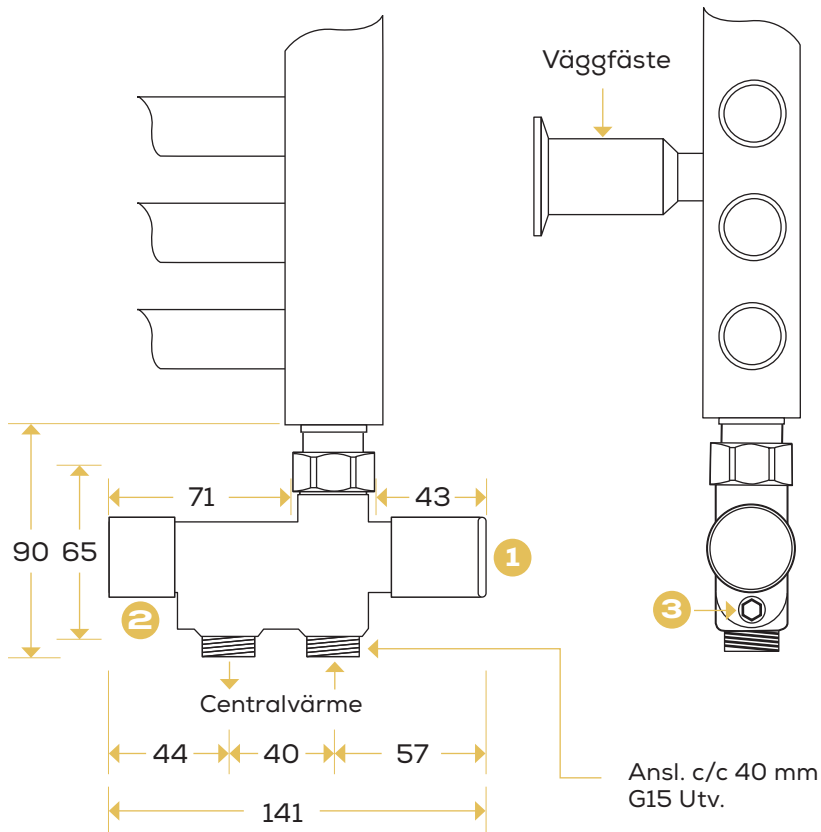

viktor

- 1** Flödesventil
- 2** Justerbar returventil under hatten. Levereras helt öppen som standard.
- 3** Bypass - omställning för ettrörs/tvärörssystem. Grundinställd för tvårörssystem.

Viktor.10 2020-02-26

teknisk specifikation

VENTIL FÖR INKOPPLING PÅ CENTRALVÄRME - RADIATORKRETS

PRODUKTBLADET GÄLLER FÖLJANDE MODELLER:

Art. nr.	Yta
10059	Krom
10060	Mattsvart
10061	Vit

Krom

Mattsvart

Vit

Utförande: Kromad ventil Viktor med 400 mm insticksrör.
Mattsvart ventil Viktor med 400 mm insticksrör.
Vit ventil Viktor med 400 mm insticksrör.

Montering: Ventil och elpatron kan monteras spegelvänt.
Anslutning till radiatorsystem kan ske med 12 mm eller 15 mm rör.
Ventil med 400 mm insticksrör ska monteras nertill på höger eller vänster sida.
Följ monteringsinstruktionen som medföljer ventilen.