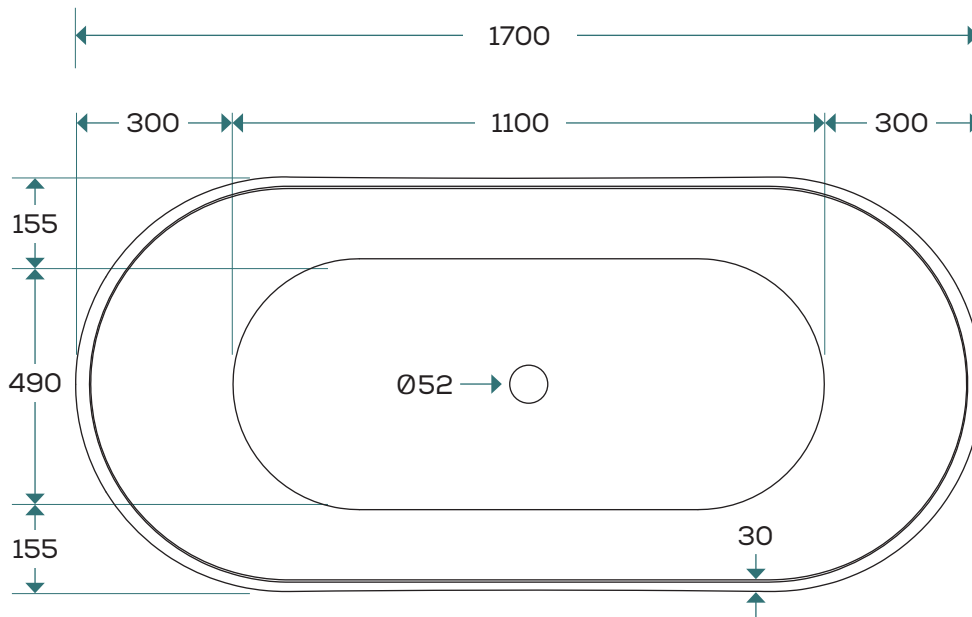

theo

theo ver.1.0 2020-02-05

teknisk specifikation

PRODUKTBLADET GÄLLER FÖLJANDE MODELLER:

Art. nr.	Mått (LxBxH mm)	Material
20009	1700x800x600	Akryl

MATERIALSPECIFIKATION:

Blank dubbelmantlad vit akryl med glasfiberförstärkning

DET HÄR FÅR DU MED BADKARET:

Kromad pop-up-ventil och utloppssats

MÅTT, VIKTER ETC.:

Längd:	1700 mm
Bredd:	800 mm
Höjd:	600 mm
Baddjup:	470 mm
Volym:	250 liter (upp till badkarets kant)
Placering:	Fristående
Rygglutning:	Dubbel
Vikt badkar:	45 kg

mått (mm)

Toleransnivå:
+/- 10 mm