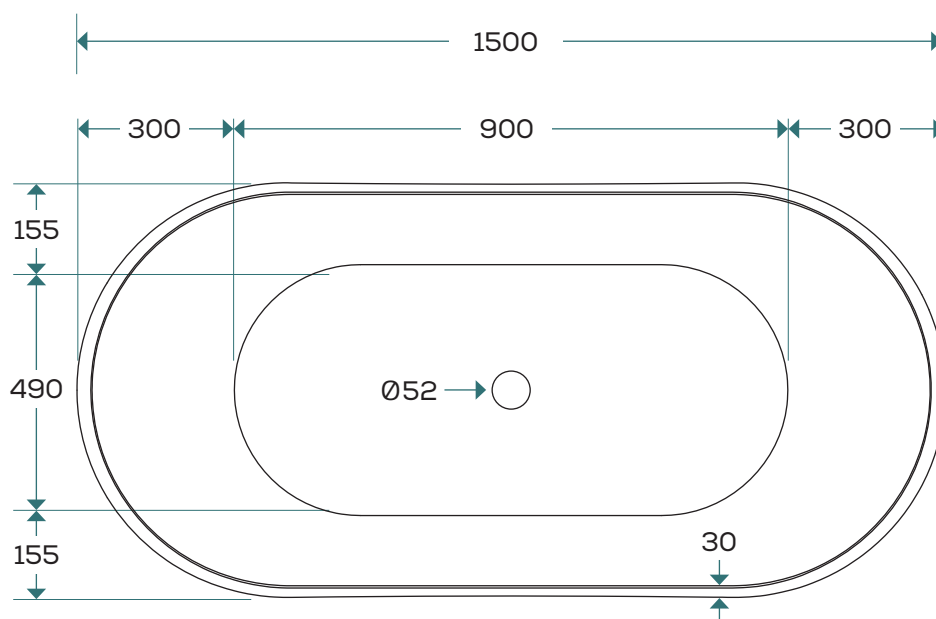

theo

teknisk specifikation

PRODUKTBLADET GÄLLER FÖLJANDE MODELLER:

Art. nr.	Mått (LxBxH mm)	Material
20008	1500x800x600	Akryl

MATERIALSPECIFIKATION:

Blank dubbelmantlad vit akryl med glasfiberförstärkning

DET HÄR FÅR DU MED BADKARET:

Kromad pop-up-ventil och utloppssats

MÅTT, VIKTER ETC.:

Längd:	1500 mm
Bredd:	800 mm
Höjd:	600 mm
Baddjup:	470 mm
Volym:	200 liter (upp till badkarets kant)
Placering:	Fristående
Rygglutning:	Dubbel
Vikt badkar:	42 kg

mått (mm)

Toleransnivå:
+/- 10 mm