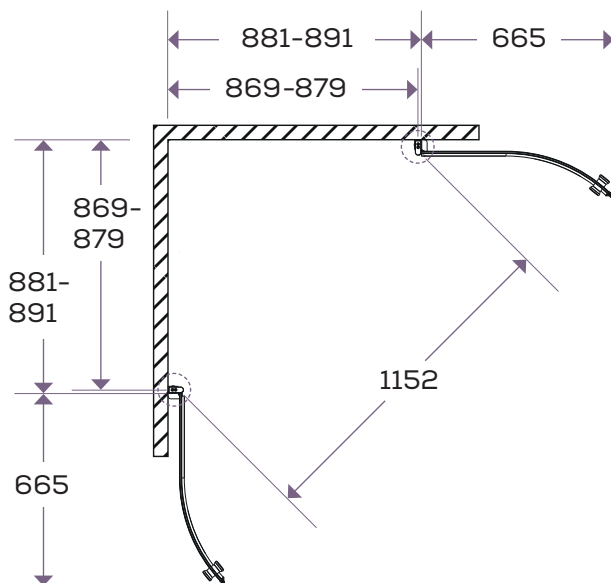

olivia

Olivia 1.0 2020-03-03

teknisk specifikation

DUSCHVÄGG 90X90 MED RUNDAT GLAS

PRODUKTBLADET GÄLLER
FÖLJANDE MODELLER:

Art. nr.	Yta	Material:
60002	Krom	Kromad aluminium / härdat 6 mm klarglas

Bredd/Djup:	900 mm
Höjd:	1970 mm
Vikt inkl. emballage:	59,5 kg

STUDIONORD

mått (mm)

Toleransnivå:
+/- 3 mm