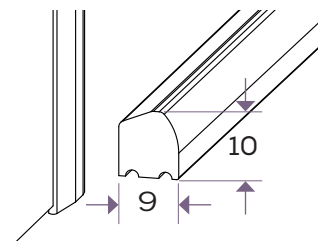

olivia

Olivia 1.0 2020-03-03

teknisk specifikation

DUSCHVÄGG 90X90 MED RUNDAT GLAS

PRODUKTBLADET GÄLLER
FÖLJANDE MODELLER:

Art. nr.	Yta	Material:
60002	Krom	Kromad aluminium / härdat 6 mm klarglas

Bredd/Djup:	900 mm
Höjd:	1970 mm
Vikt inkl. emballage:	59,5 kg

STUDIONORD

mått (mm)

Toleransnivå:
+/- 3 mm