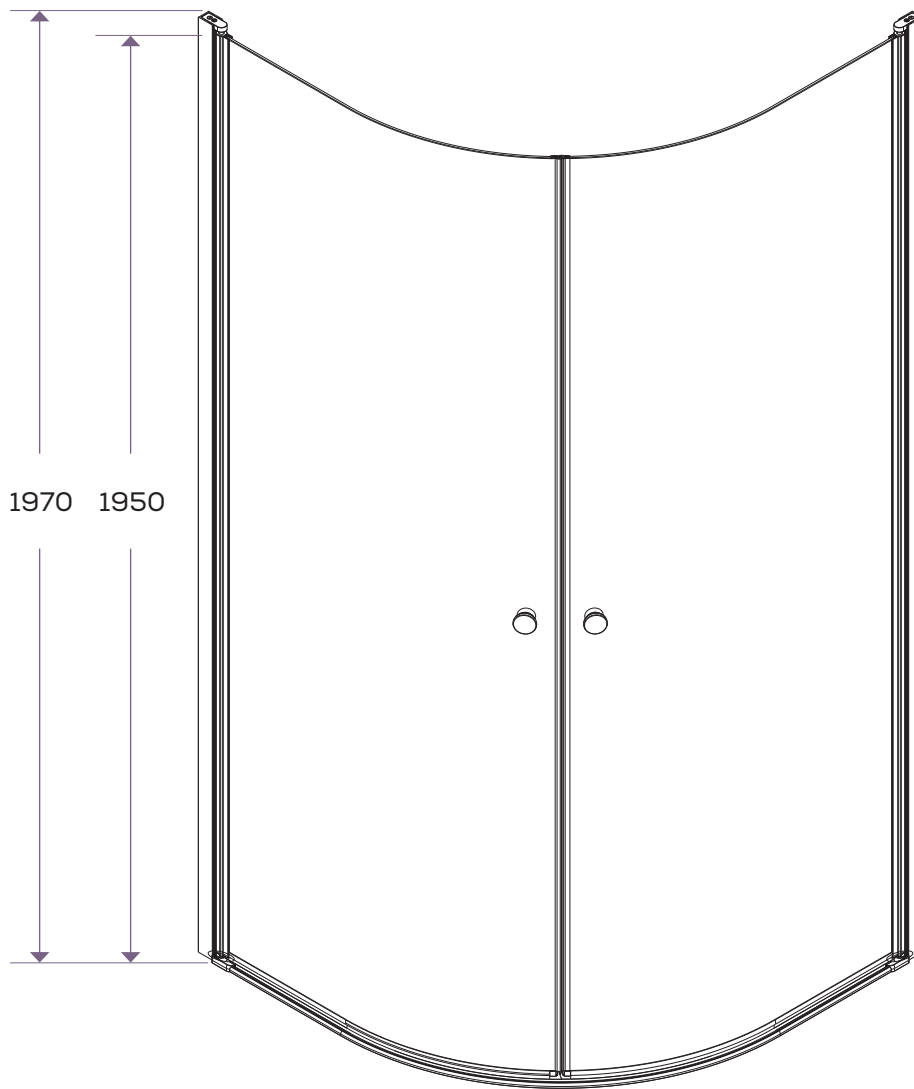

olivia

Olivia 1.0 2020-03-03

teknisk specifikation

DUSCHVÄGG 90X90 MED RUNDAT GLAS

PRODUKTBLADET GÄLLER
FÖLJANDE MODELLER:

Art. nr.	Yta	Material:
60002	Krom	Kromad aluminium / härdat 6 mm klarglas

Bredd/Djup:	900 mm
Höjd:	1970 mm
Vikt inkl. emballage:	59,5 kg

STUDIONORD

mått (mm)

Toleransnivå:
+/- 3 mm