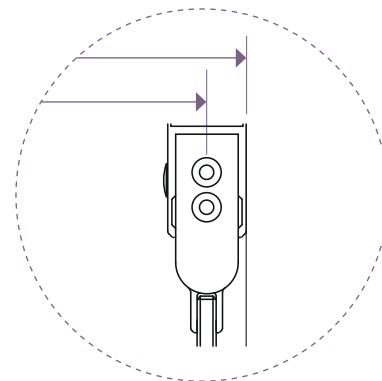

olivia

Olivia 1.0 2020-03-03

teknisk specifikation

DUSCHVÄGG 90X90 MED RUNDAT GLAS

PRODUKTBLADET GÄLLER
FÖLJANDE MODELLER:

Art. nr.	Yta	Material:
60002	Krom	Kromad aluminium / härdat 6 mm klarglas

Bredd/Djup:	900 mm
Höjd:	1970 mm
Vikt inkl. emballage:	59,5 kg

STUDIONORD

mått (mm)

Toleransnivå:
+/- 3 mm