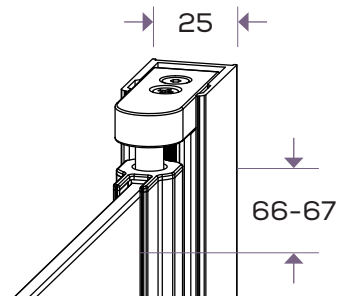

olivia

Olivia 1.0 2020-03-03

teknisk specifikation

DUSCHVÄGG 90X90 MED RUNDAT GLAS

PRODUKTBLADET GÄLLER
FÖLJANDE MODELLER:

Art. nr.	Yta	Material:
60002	Krom	Kromad aluminium / härdat 6 mm klarglas

Bredd/Djup:	900 mm
Höjd:	1970 mm
Vikt inkl. emballage:	59,5 kg

STUDIONORD

mått (mm)

Toleransnivå:
+/- 3 mm