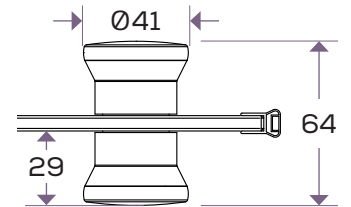

olivia

Olivia 1.0 2020-03-03

teknisk specifikation

DUSCHVÄGG 90X90 MED RUNDAT GLAS

PRODUKTBLADET GÄLLER
FÖLJANDE MODELLER:

Art. nr.	Yta	Material:
60002	Krom	Kromad aluminium / härdat 6 mm klarglas

Bredd/Djup:	900 mm
Höjd:	1970 mm
Vikt inkl. emballage:	59,5 kg

STUDIONORD

mått (mm)

Toleransnivå:
+/- 3 mm