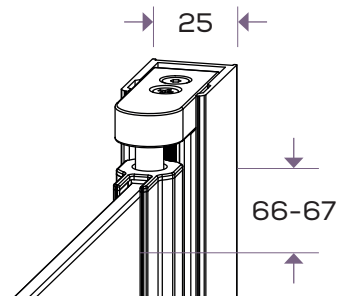

### DUSCHVÄGG 80X80 MED RUNDAT GLAS

#### PRODUKTBLADET GÄLLER FÖLJANDE MODELLER:

Art. nr.	Yta	Material:
60001	Krom	Kromad aluminium / härdat 6 mm klarglas

<b>Bredd/Djup:</b>	800 mm
<b>Höjd:</b>	1970 mm
<b>Vikt inkl. emballage:</b>	54 kg

STUDIONORD

mått (mm)

Toleransnivå:  
+/- 3 mm