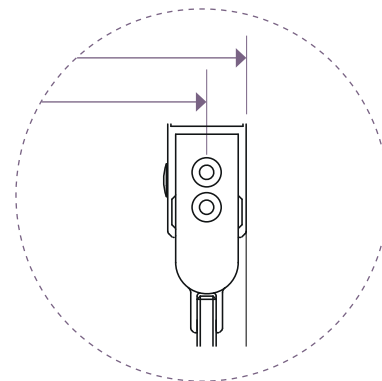

mått (mm)

Toleransnivå:
+/- 3 mm