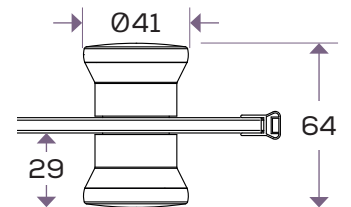

### DUSCHVÄGG 80X80 MED RUNDAT GLAS

#### PRODUKTBLADET GÄLLER FÖLJANDE MODELLER:

Art. nr.	Yta	Material:
60001	Krom	Kromad aluminium / härdat 6 mm klarglas

<b>Bredd/Djup:</b>	800 mm
<b>Höjd:</b>	1970 mm
<b>Vikt inkl. emballage:</b>	54 kg

STUDIONORD

mått (mm)

Toleransnivå:  
+/- 3 mm