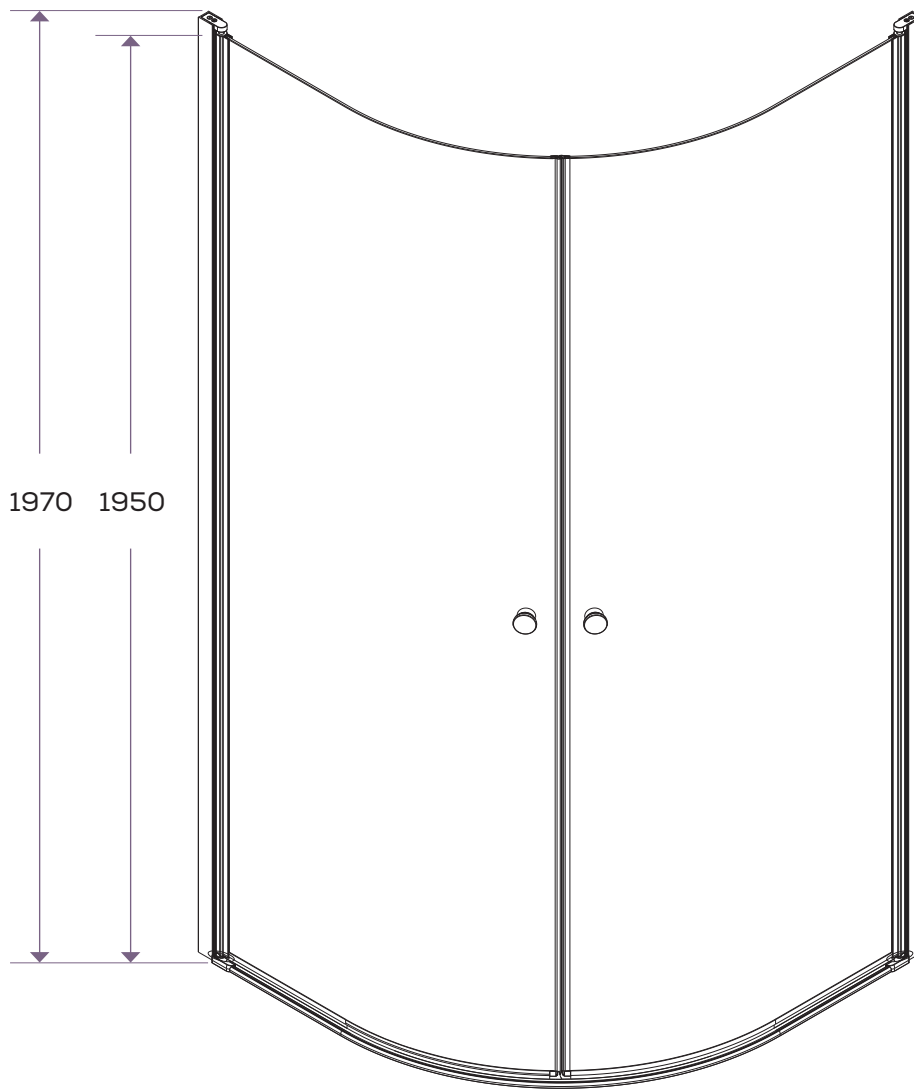

### DUSCHVÄGG 80X80 MED RUNDAT GLAS

#### PRODUKTBLADET GÄLLER FÖLJANDE MODELLER:

Art. nr.	Yta	Material:
60001	Krom	Kromad aluminium / härdat 6 mm klarglas

<b>Bredd/Djup:</b>	800 mm
<b>Höjd:</b>	1970 mm
<b>Vikt inkl. emballage:</b>	54 kg

STUDIONORD

mått (mm)

Toleransnivå:  
+/- 3 mm