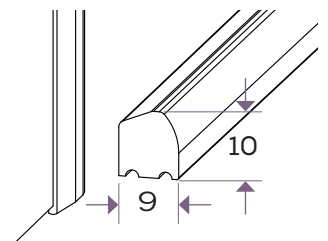

### DUSCHVÄGG 80X80 MED RUNDAT GLAS

#### PRODUKTBLADET GÄLLER FÖLJANDE MODELLER:

Art. nr.	Yta	Material:
60001	Krom	Kromad aluminium / härdat 6 mm klarglas

<b>Bredd/Djup:</b>	800 mm
<b>Höjd:</b>	1970 mm
<b>Vikt inkl. emballage:</b>	54 kg

STUDIONORD

mått (mm)

Toleransnivå:  
+/- 3 mm