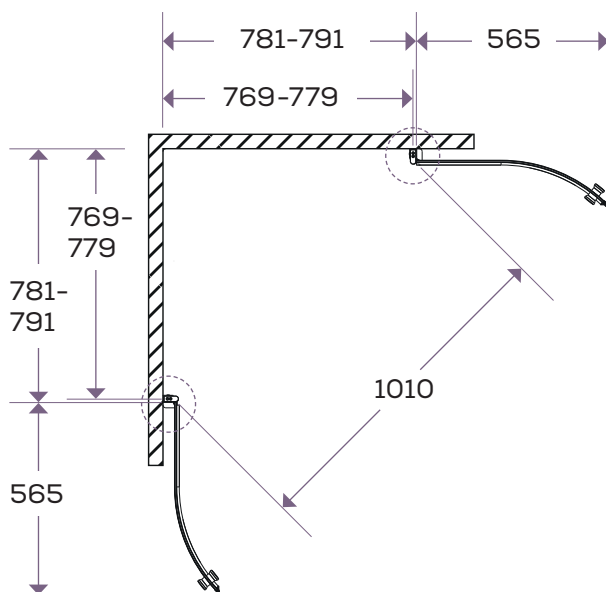

### DUSCHVÄGG 80X80 MED RUNDAT GLAS

#### PRODUKTBLADET GÄLLER FÖLJANDE MODELLER:

Art. nr.	Yta	Material:
60001	Krom	Kromad aluminium / härdat 6 mm klarglas

<b>Bredd/Djup:</b>	800 mm
<b>Höjd:</b>	1970 mm
<b>Vikt inkl. emballage:</b>	54 kg

STUDIONORD

mått (mm)

Toleransnivå:  
+/- 3 mm