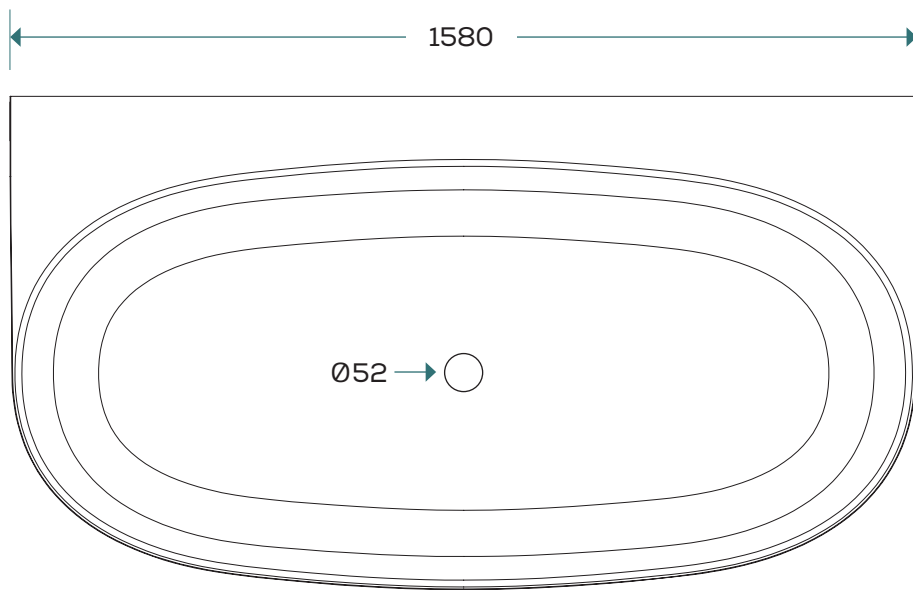

mått (mm)

Toleransnivå
längd/bredd/höjd:
+/- 10 mm

benplacering (mm)