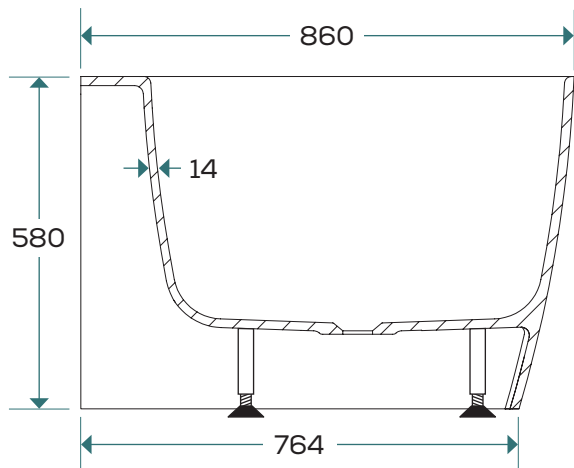

Toleransnivå
längd/bredd/höjd:
+/- 10 mm