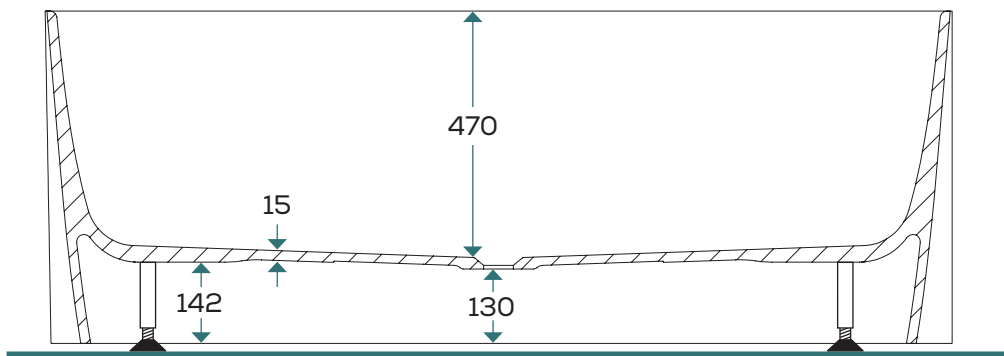

Toleransnivå
längd/bredd/höjd:
+/- 10 mm