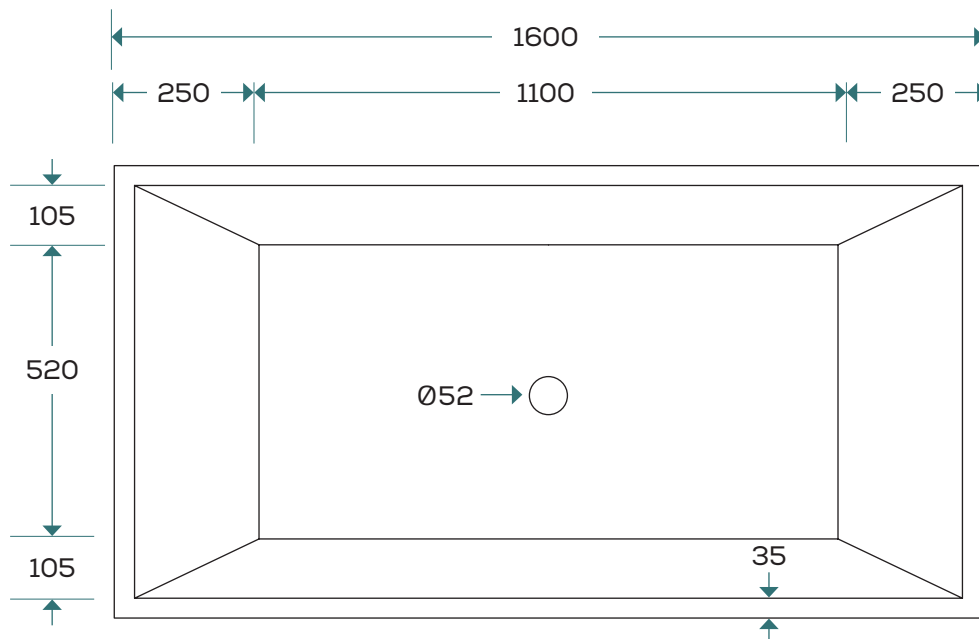

noah

teknisk specifikation

PRODUKTBLADET GÄLLER FÖLJANDE MODELLER:

Art. nr.	Mått (LxBxH mm)	Material
20013	1600x800x600	Akryl

MATERIALSPECIFIKATION:

Blank dubbelmantlad vit akryl med glasfiberförstärkning

DET HÄR FÅR DU MED BADKARET:

Kromad pop-up-ventil och utloppssats

MÅTT, VIKTER ETC.:

Längd:	1600 mm
Bredd:	800 mm
Höjd:	600 mm
Baddjup:	480 mm
Volym:	320 liter (upp till badkarets kant)
Placering:	Fristående
Rygglutning:	Dubbel
Vikt badkar:	72 kg

mått (mm)

Toleransnivå:
+/- 10 mm