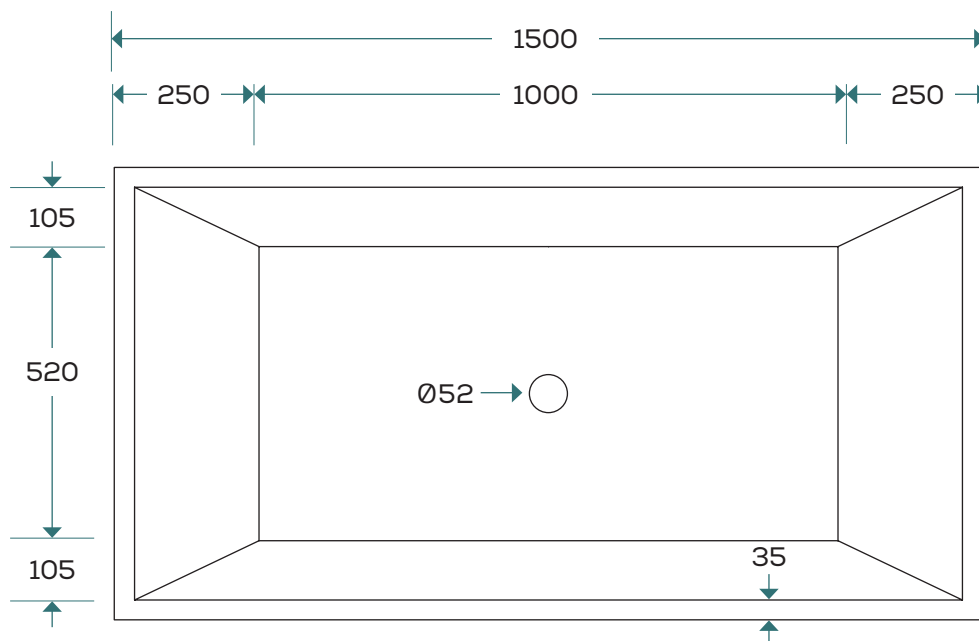

### PRODUKTBLADET GÄLLER FÖLJANDE MODELLER:

Art. nr.	Mått (LxBxH mm)	Material
20012	1500x800x600	Akryl

### MÅTT, VIKTER ETC.:

<b>Längd:</b>	1500 mm
<b>Bredd:</b>	800 mm
<b>Höjd:</b>	600 mm
<b>Baddjup:</b>	480 mm
<b>Volym:</b>	300 liter (upp till badkarets kant)
<b>Placering:</b>	Fristående
<b>Rygglutning:</b>	Dubbel
<b>Vikt badkar:</b>	69 kg

### mått (mm)

Toleransnivå:  
+/- 10 mm