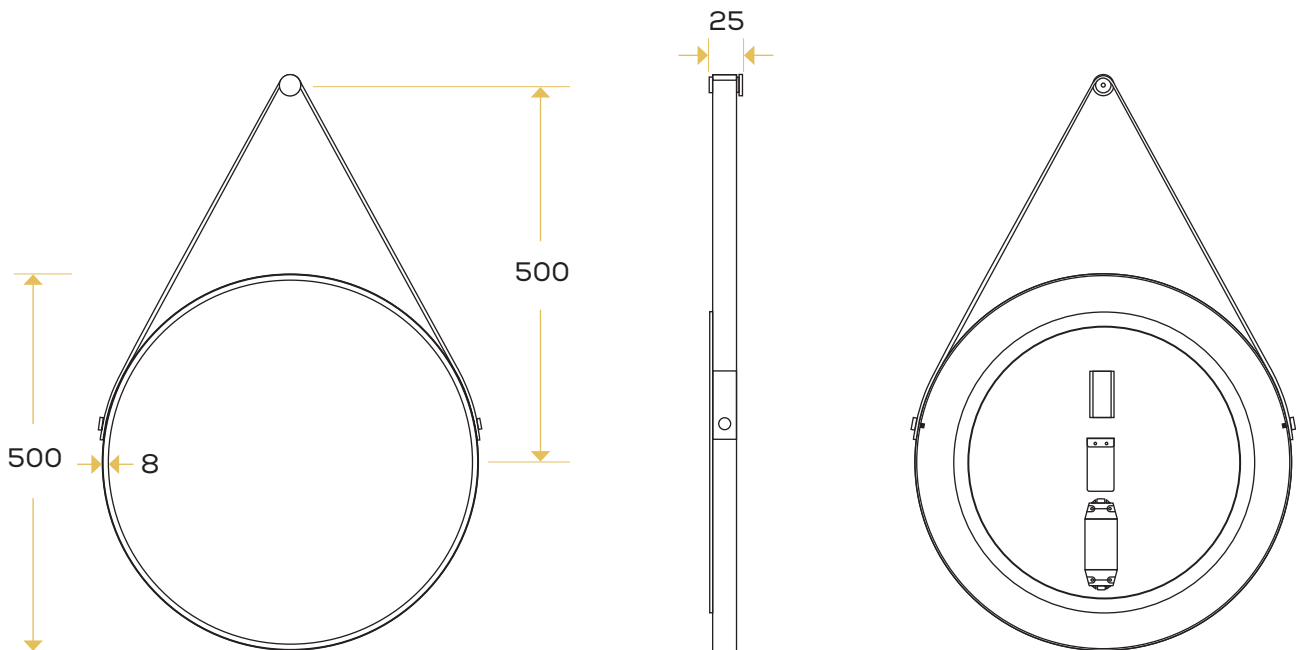

melvin

Melvin 1.0 2020-02-21

teknisk specifikation

MELVIN 500X500 MM SPEGEL MED BELYSNING

PRODUKTBLADET GÄLLER FÖLJANDE MODELLER:

Namn	Art. nr.
Frans	70008

Bredd:	500 mm
Höjd:	500 mm
Djup:	25 mm

Beskrivning:	Bakgrundsbelyst ljusram.
Material:	Mattsvalt högkvalitativ metallram Svart upphängningsrem i läder. Svart metallkrok för upphängning.

Ljuskälla:	LED-teknik
Ljustemperatur:	4200 kelvin
Anslutning:	Kopplas till väggströmbrytare.
EI:	230 V, AC 50 Hz

STUDIONORD