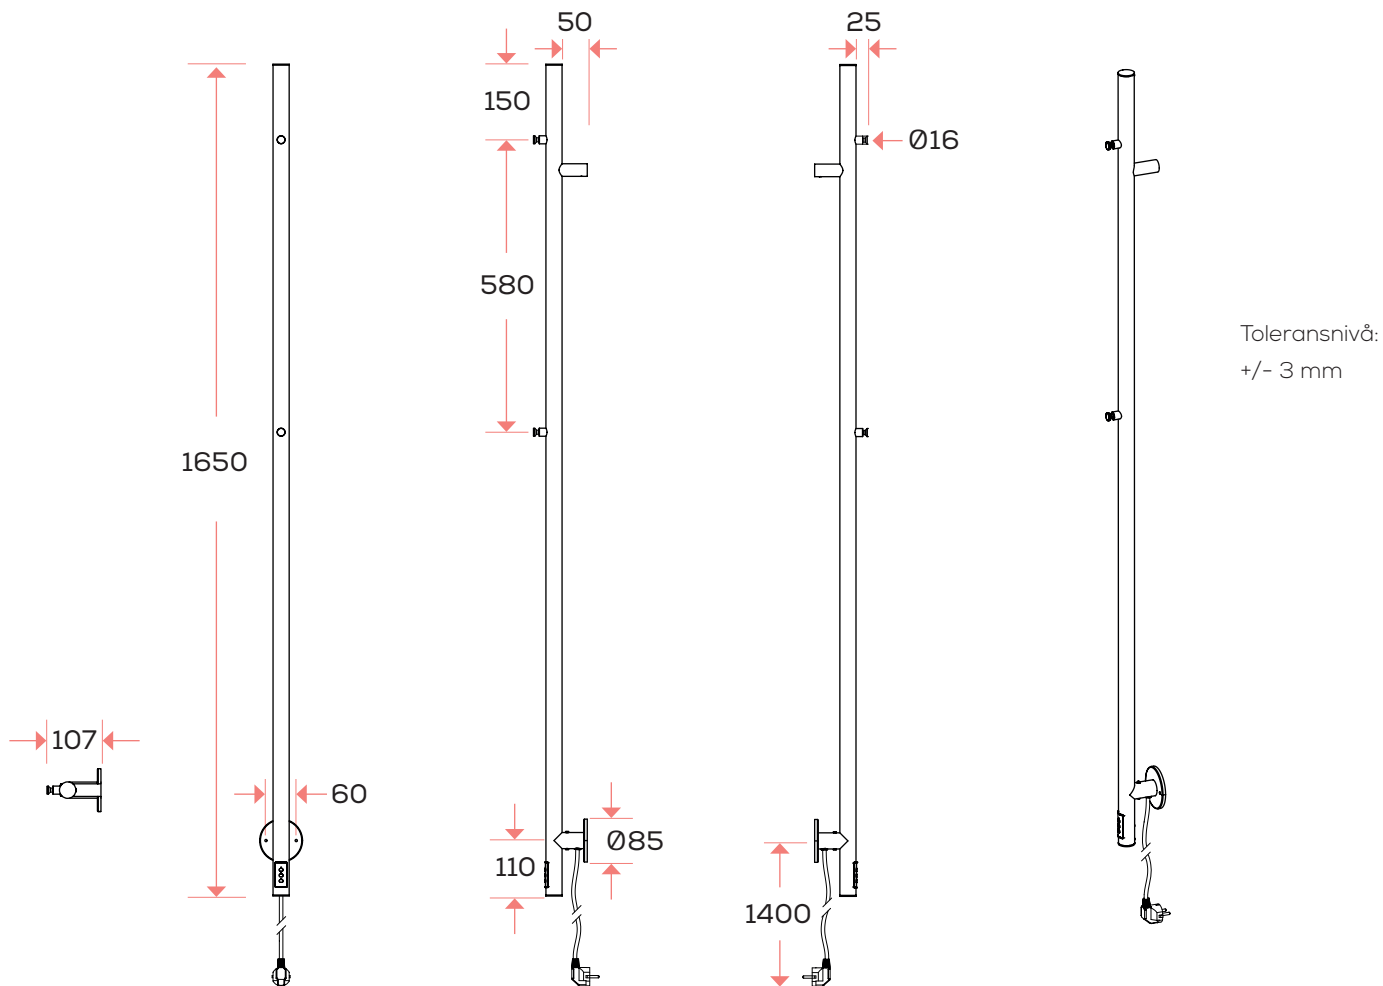

maja

teknisk specifikation

ELEKTRISK HANDDUKSTORK 107X1650 MM, 1 RÖR

PRODUKTBLADET GÄLLER FÖLJANDE MODELLER:

Art. nr.	Yta
10049	Polerat rostfritt stål
10052	Mattsvart

Polerat
rostfritt stål

Mattsvart

Material:

Kärna i polerat rostfritt stål
med ytor enl. spec.

Bredd:

85 mm

Höjd:

1650 mm

Djup:

107 mm

Vikt netto:

1,7 kg

Vikt inkl. emballage:

2,2 kg

Yttemperatur:

40-45

Effekt:

28 W

El:

230 V, AC 50 Hz

IP-klass:

IPX4

Styrning:

Platta med: On/Off, Booster, Timer

Anslutning:

Dold eller utanpåliggande sladd

Anslutningspunkt: