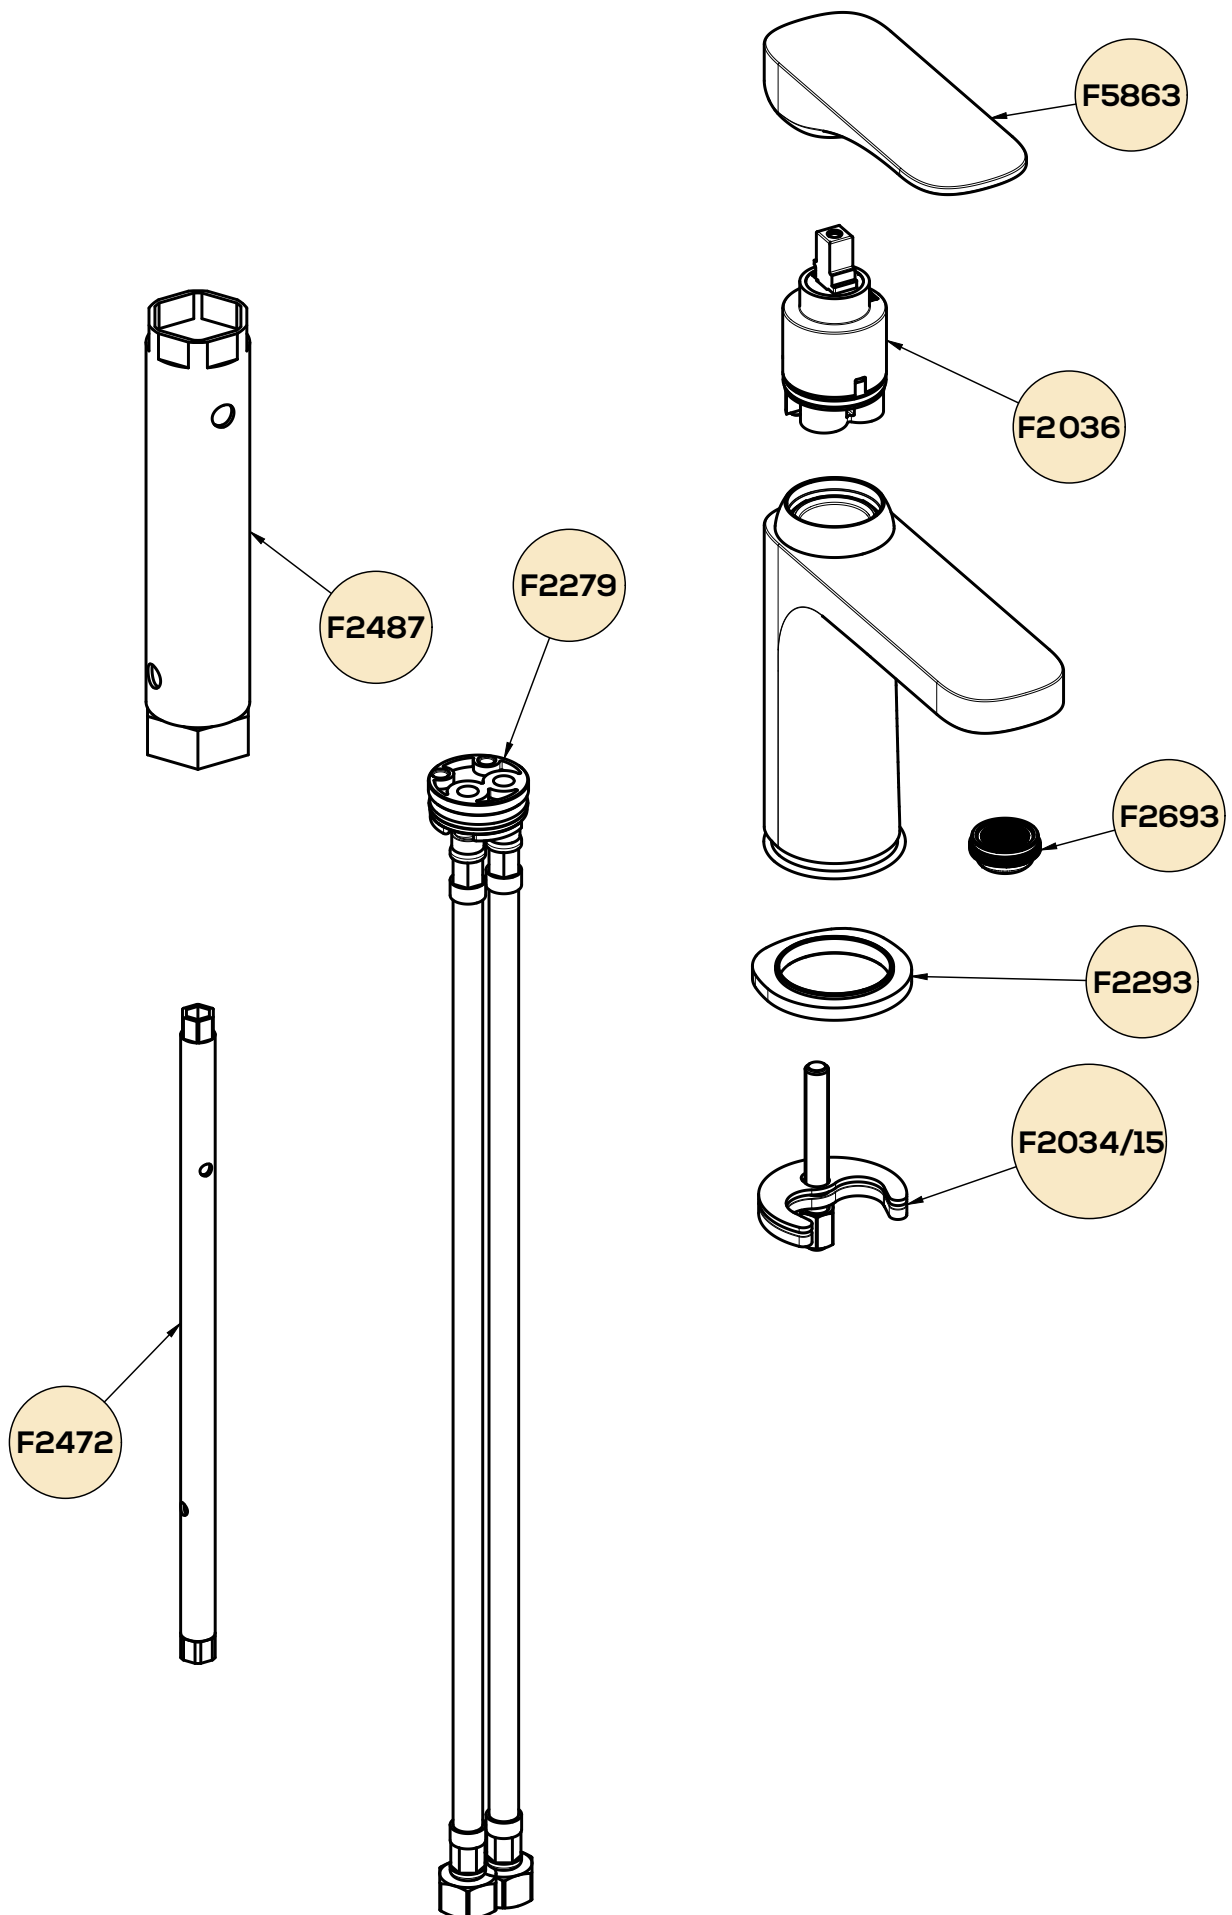

Ludvig

Ludvig 1.0 2020-06-25

tvättställsblandare

PRODUKTBLADET GÄLLER
FÖLJANDE MODELLER:

Art. nr.	Yta
50004	Krom

Krom

Rengöring

Använd en mjuk trasa och ljummet vatten, eventuellt med tvållösning, för att torka av blandaren. Ytan tål inte basiska, sura kalklösande eller slipande rengöringsmedel.

sprängskiss

mått (mm)

tryckfallsdiagram