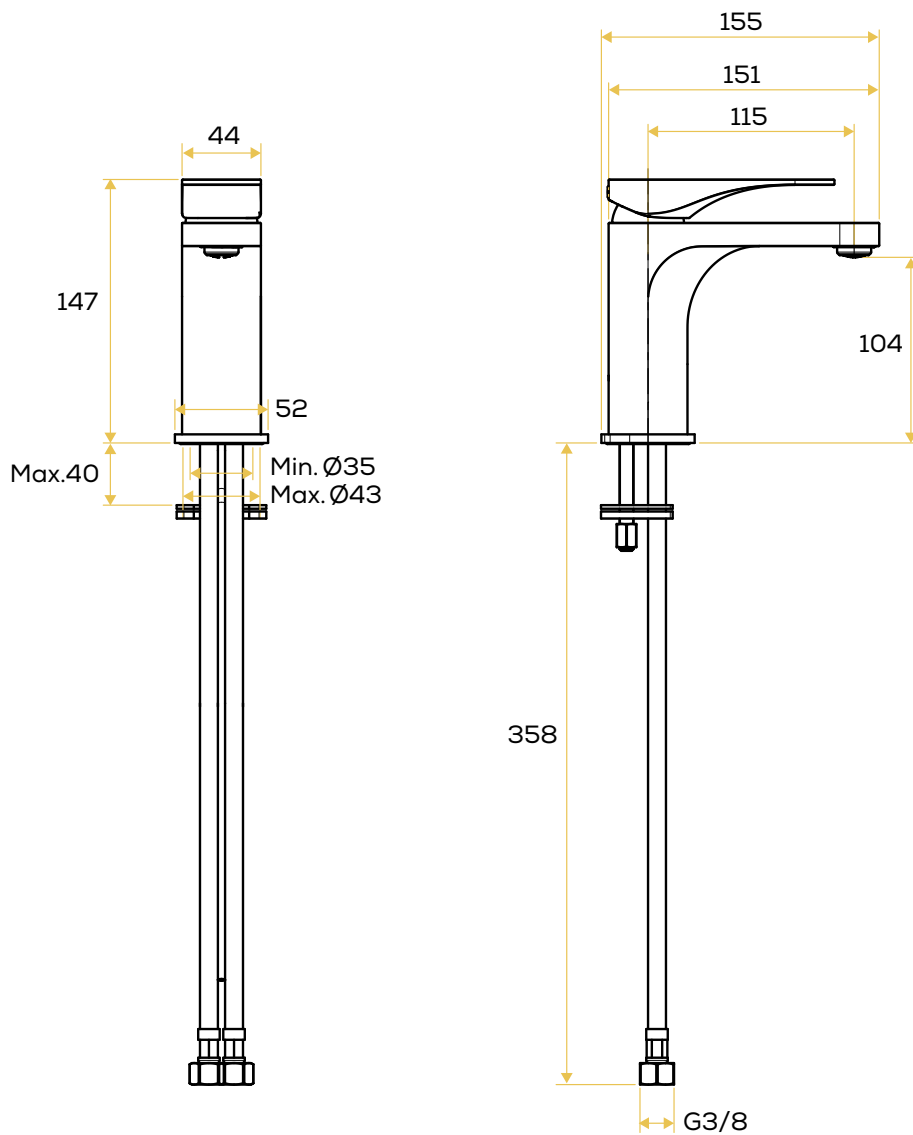

Ludvig

Ludvig 1.0 2020-06-25

tvättställsblandare

PRODUKTBLADET GÄLLER
FÖLJANDE MODELLER:

Art. nr.	Yta
50004	Krom

Krom

Rengöring

Använd en mjuk trasa och ljummet vatten, eventuellt med tvållösning, för att torka av blandaren. Ytan tål inte basiska, sura kalklösande eller slipande rengöringsmedel.

sprängskiss

mått (mm)

tryckfallsdiagram