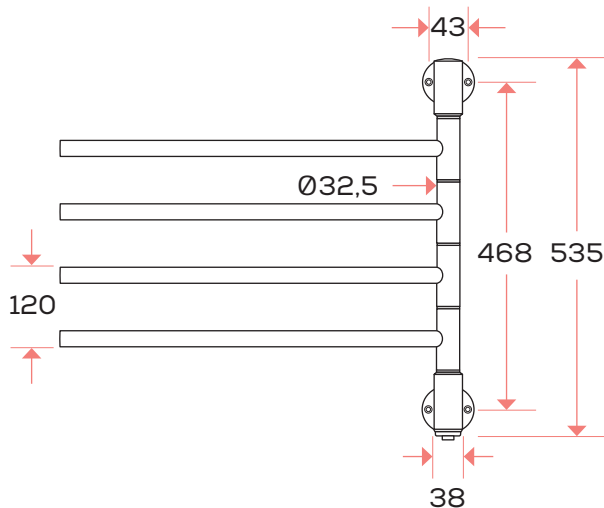

# liam

Toleransnivå: +/- 3 mm

## teknisk specifikation

### ELEKTRISK HANDDUKSTORK 565X535 MM, 4 RÖR

PRODUKTBLADET GÄLLER  
FÖLJANDE MODELLER:

Art. nr.	Yta
10001	Polerat rostfritt stål

Polerat  
rostfritt stål

**Material:**

Kärna i polerat rostfritt stål  
med ytor enl. spec.

**Bredd:**

565 mm

**Höjd:**

535 mm

**Djup:**

99 mm

**Vikt netto:**

1,6 kg