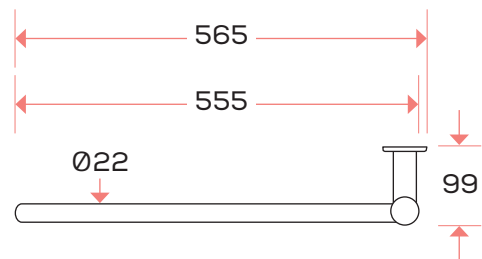

# liam

Toleransnivå: +/- 3 mm

## teknisk specifikation

### ELEKTRISK HANDDUKSTORK 565X535 MM, 4 RÖR

PRODUKTBLADET GÄLLER  
FÖLJANDE MODELLER:

Art. nr.	Yta
10001	Polerat rostfritt stål

Polerat  
rostfritt stål

**Material:**

Kärna i polerat rostfritt stål  
med ytor enl. spec.

**Bredd:**

565 mm

**Höjd:**

535 mm

**Djup:**

99 mm

**Vikt netto:**

1,6 kg