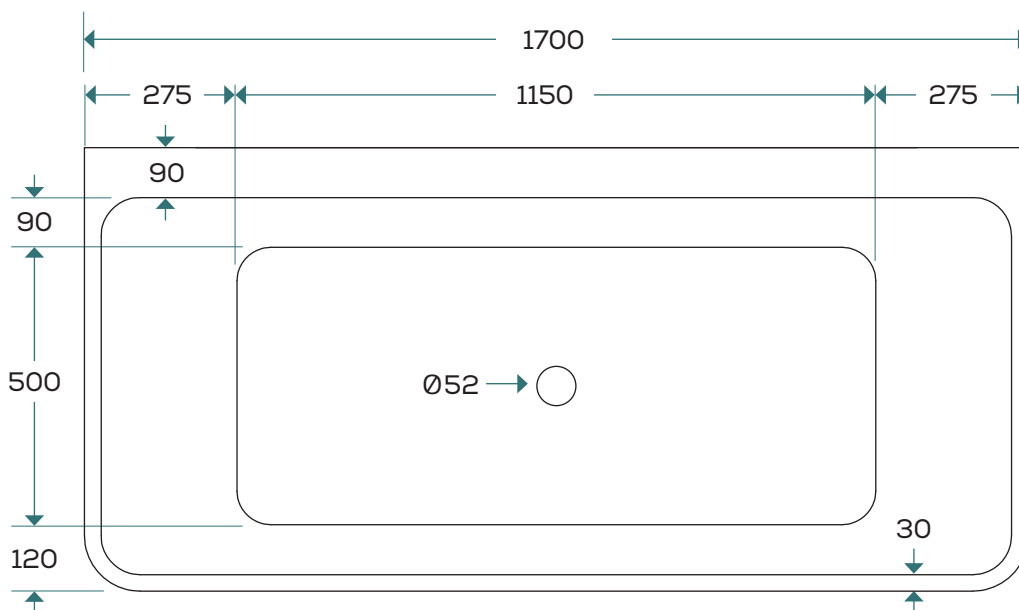

leon

Leon ver.1.0 2019-12-17

teknisk specifikation

PRODUKTBLADET GÄLLER FÖLJANDE MODELLER:

Art. nr.	Mått (LxBxH mm)	Material
20007	1700x800x600	Akryl

MATERIALSPECIFIKATION:

Blank dubbelmantlad vit akryl med glasfiberförstärkning

DET HÄR FÅR DU MED BADKARET:

Kromad pop-up-ventil och utloppssats

MÅTT, VIKTER ETC.:

Längd:	1700 mm
Bredd:	800 mm
Höjd:	600 mm
Baddjup:	470 mm
Volym:	287 liter (upp till badkarets kant)
Placering:	Fristående mot vägg
Rygglutning:	Dubbel
Vikt badkar:	62 kg

mått (mm)

Toleransnivå:
+/- 10 mm