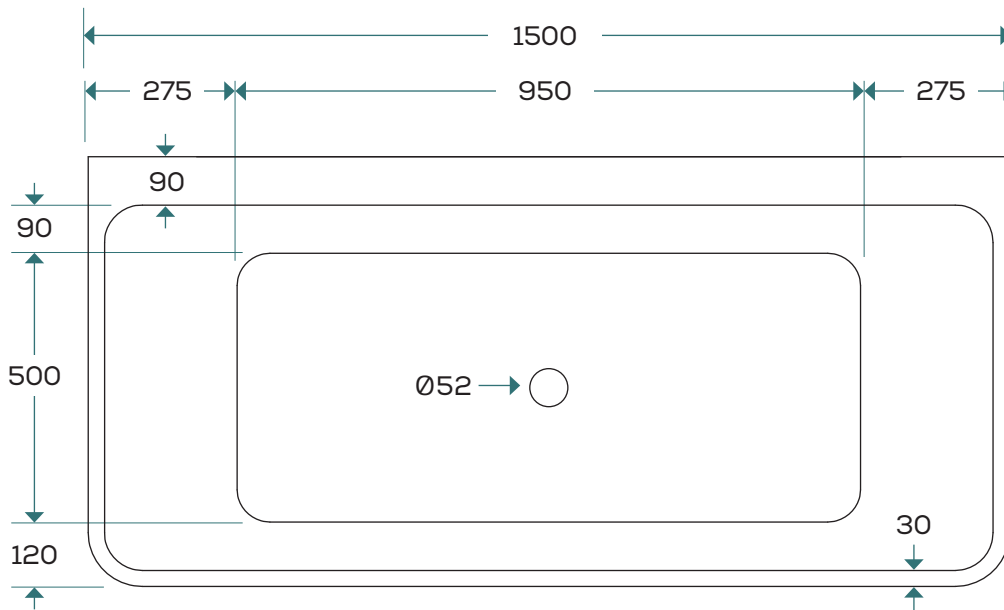

leon

Leon ver.1.0 2019-12-17

teknisk specifikation

PRODUKTBLADET GÄLLER FÖLJANDE MODELLER:

Art. nr.	Mått (LxBxH mm)	Material
20006	1500x800x600	Akryl

MATERIALSPECIFIKATION:

Blank dubbelmantlad vit akryl med glasfiberförstärkning

DET HÄR FÅR DU MED BADKARET:

Kromad pop-up-ventil och utloppsats

MÅTT, VIKTER ETC.:

Längd:	1500 mm
Bredd:	800 mm
Höjd:	600 mm
Baddjup:	470 mm
Volym:	262 liter (upp till badkarets kant)
Placering:	Fristående mot vägg
Rygglutning:	Dubbel
Vikt badkar:	59 kg

mått (mm)

Toleransnivå:
+/- 10 mm