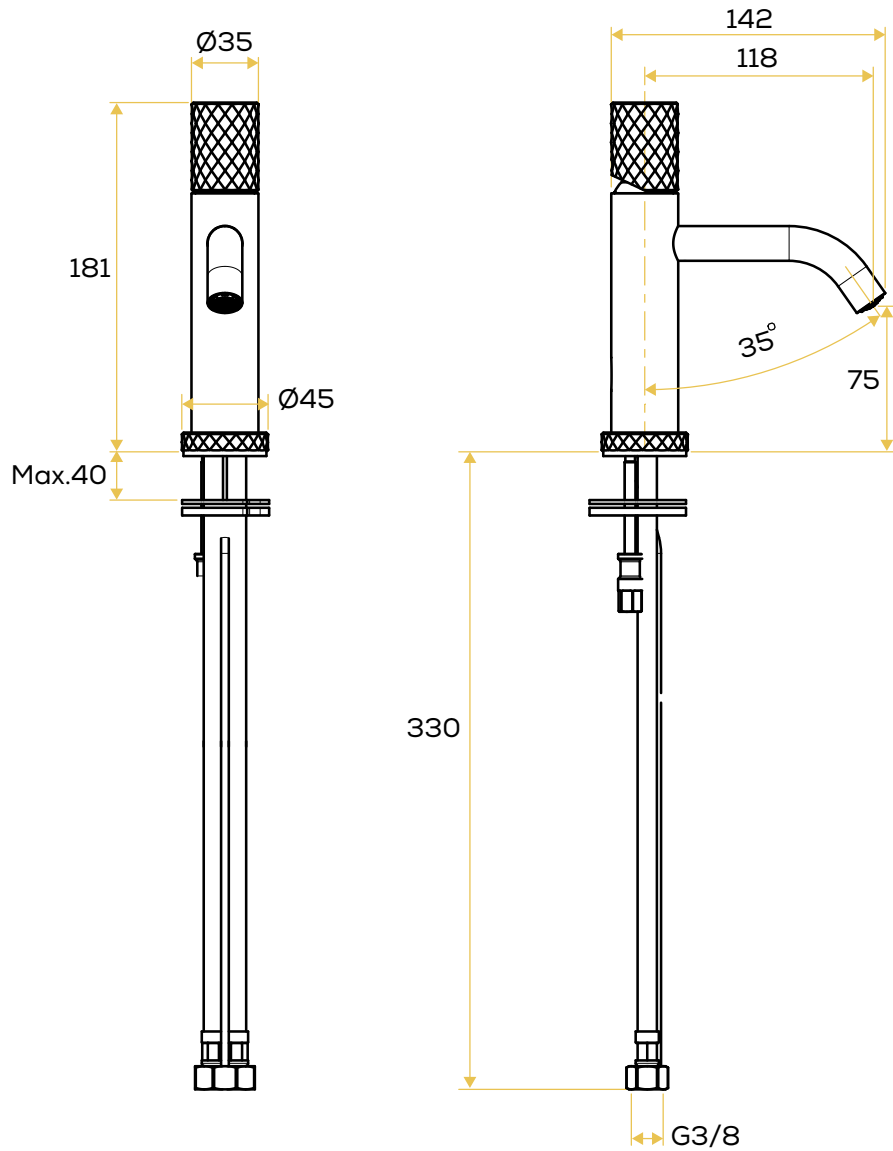

## tvättställsblandare

PRODUKTBLADET GÄLLER  
FÖLJANDE MODELLER:

Art. nr.	Yta
50014	Krom
50015	Black Chrome
50016	Gold

Krom

Black  
Chrome

Gold

# sprängskiss

mått (mm)

tryckfallsdiagram