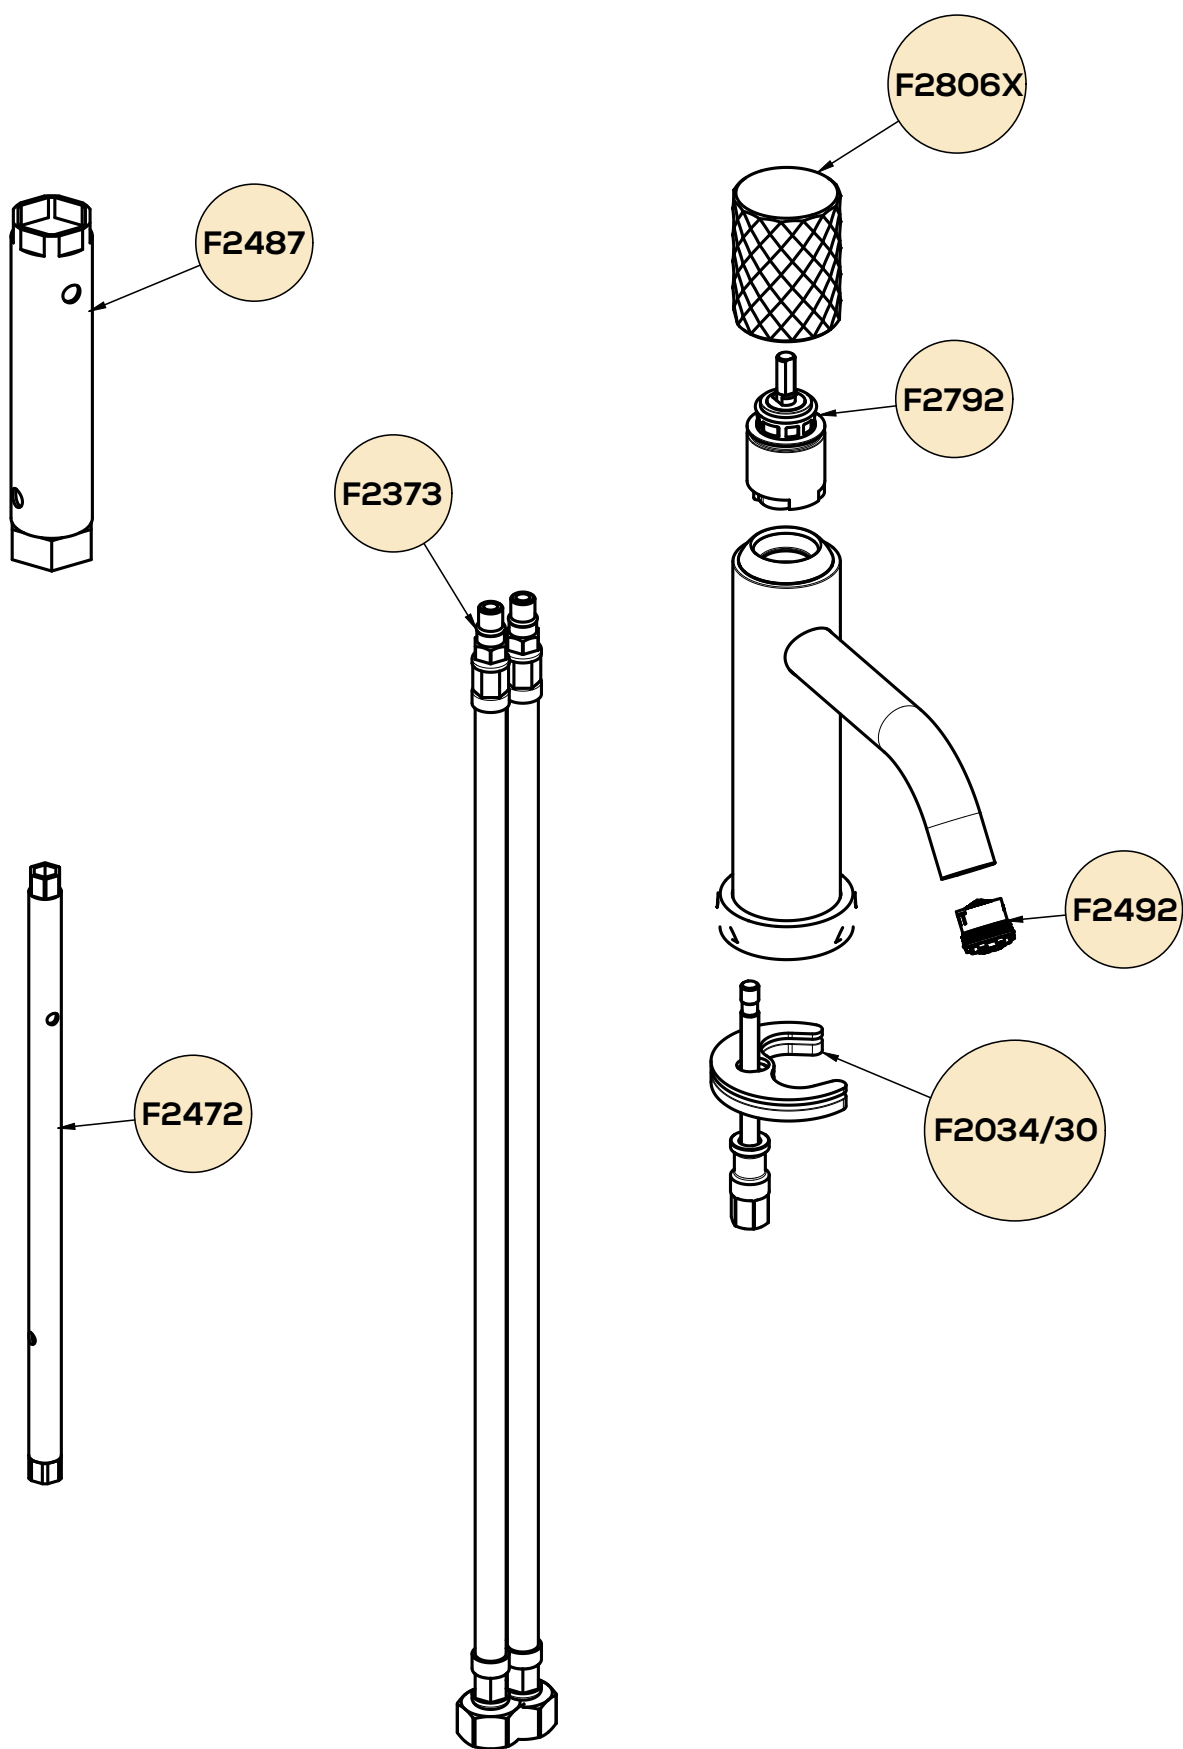

## tvättställsblandare

PRODUKTBLADET GÄLLER  
FÖLJANDE MODELLER:

Art. nr.	Yta
50014	Krom
50015	Black Chrome
50016	Gold

Krom

Black  
Chrome

Gold

# sprängskiss

mått (mm)

tryckfallsdiagram