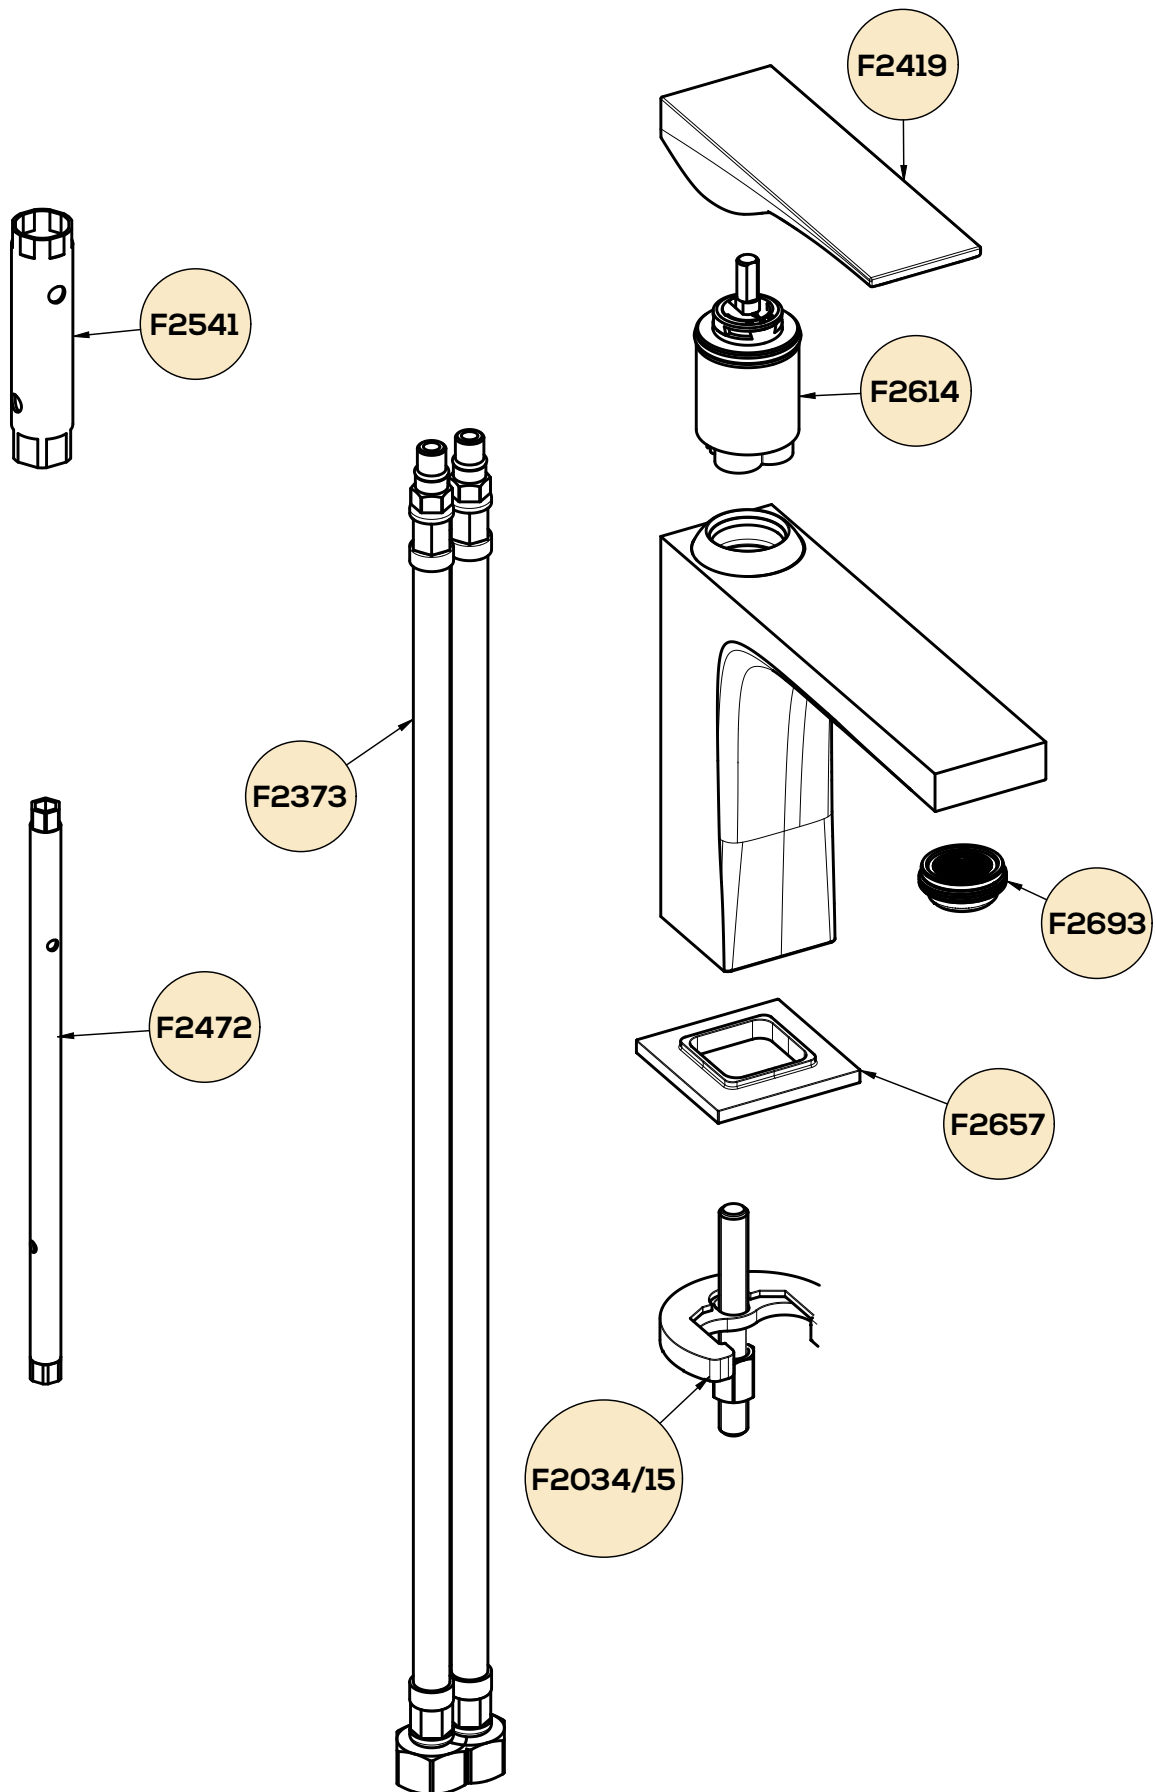

joel

Joel 1.0 2020-06-26

tvättställsblandare

PRODUKTBLADET GÄLLER
FÖLJANDE MODELLER:

Art. nr.	Yta
50022	Krom

Krom

Rengöring

Använd en mjuk trasa och ljummet vatten, eventuellt med tvållösning, för att torka av blandaren. Ytan tål inte basiska, sura kalklösande eller slipande rengöringsmedel.

sprängskiss

mått (mm)

tryckfallsdiagram