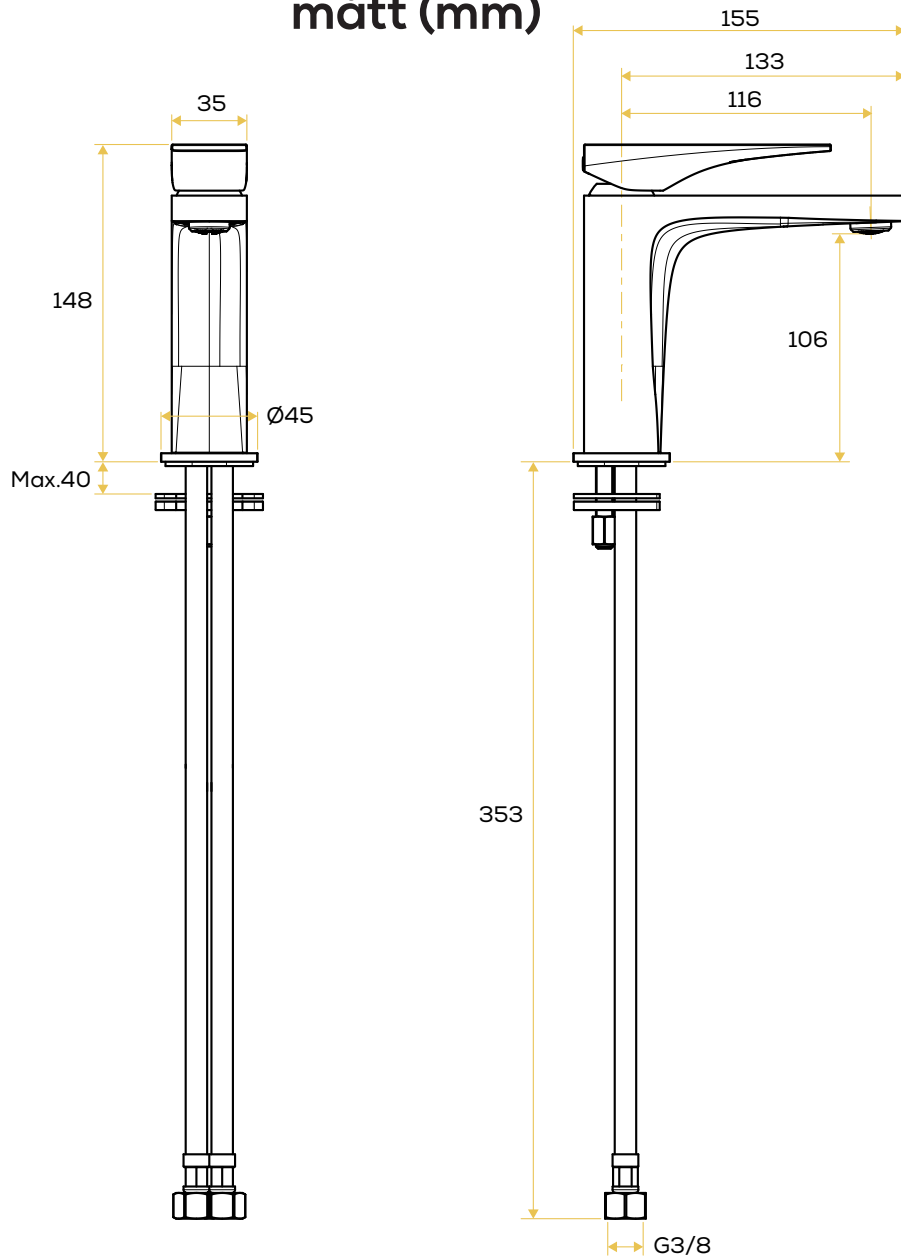

joel

Joel 1.0 2020-06-26

tvättställsblandare

PRODUKTBLADET GÄLLER
FÖLJANDE MODELLER:

Art. nr.	Yta
50022	Krom

Krom

Rengöring

Använd en mjuk trasa och ljummet vatten, eventuellt med tvållösning, för att torka av blandaren. Ytan tål inte basiska, sura kalklösande eller slipande rengöringsmedel.

sprängskiss

mått (mm)

tryckfallsdiagram