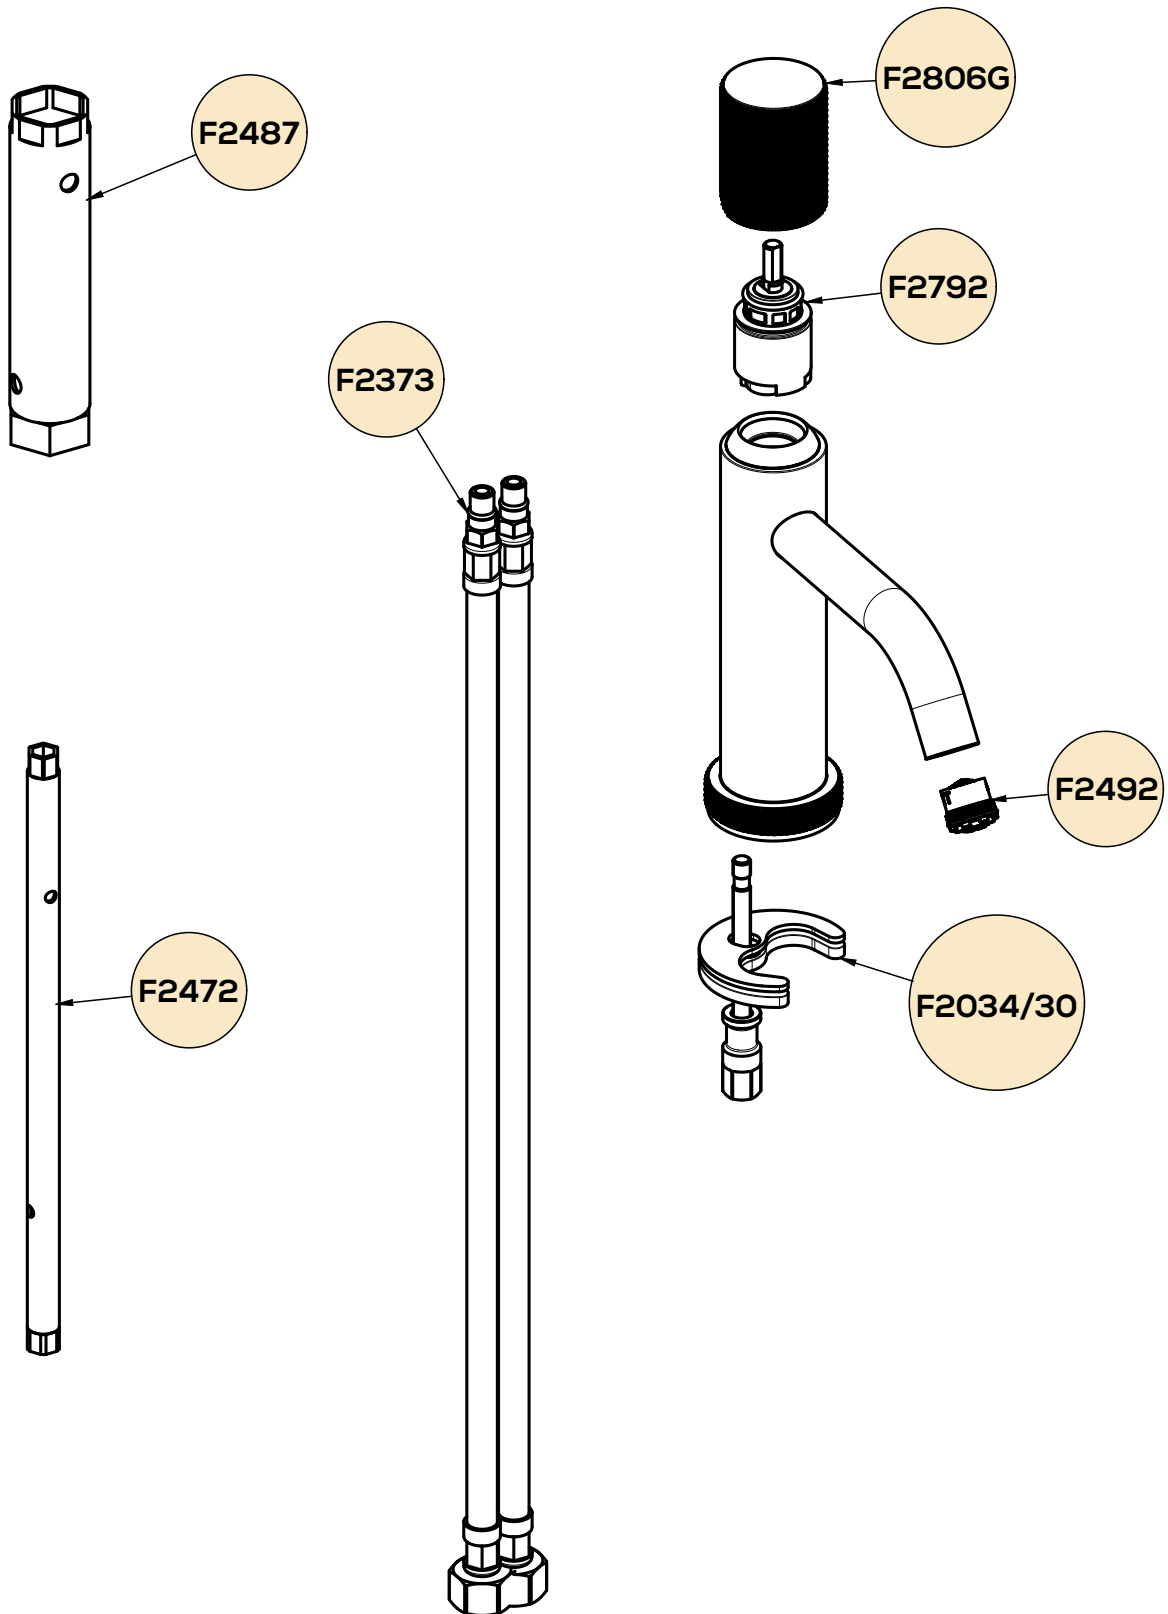

## tvättställsblandare

PRODUKTBLADET GÄLLER  
FÖLJANDE MODELLER:

Art. nr.	Yta
50017	Krom
50018	Brushed Black Chrome
50019	Brushed Nickel
50020	Mattsvart
50021	Brushed Gold

# sprängskiss

mått (mm)

tryckfallsdiagram