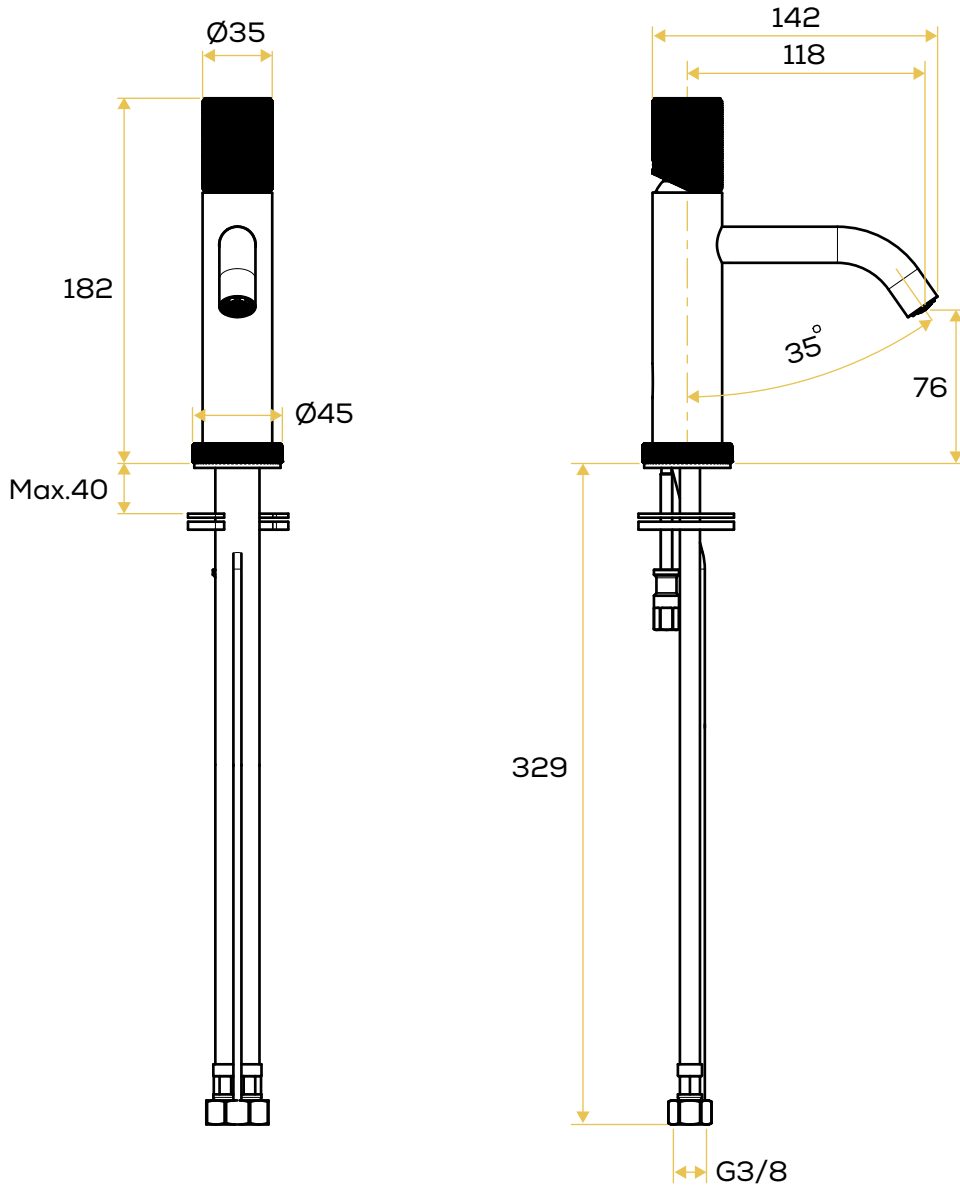

# sprängskiss

mått (mm)

tryckfallsdiagram