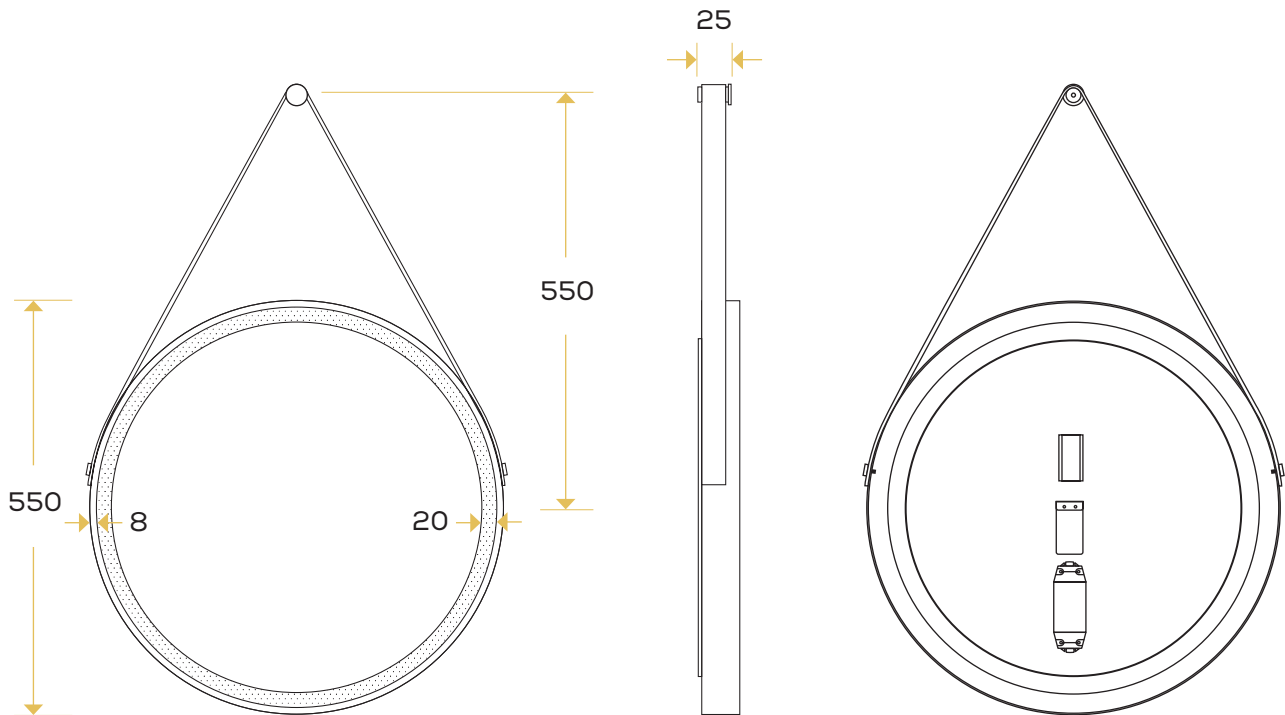

frans

Frans 1.0 2020-02-21

teknisk specifikation

FRANS 550X550 MM SPEGEL MED BELYSNING

PRODUKTBLADET GÄLLER FÖLJANDE MODELLER:

Namn	Art. nr.
Frans	70006

Bredd:	550 mm
Höjd:	550 mm
Djup:	25 mm

Beskrivning:	Framåt- och bakgrundsbelyst ljusram.
Material:	Tvåfärgad lackerad (inuti guld/utvändig svart) högkvalitativ metallram. Svart upphängningsrem i läder. Svart metallkrok för upphängning.