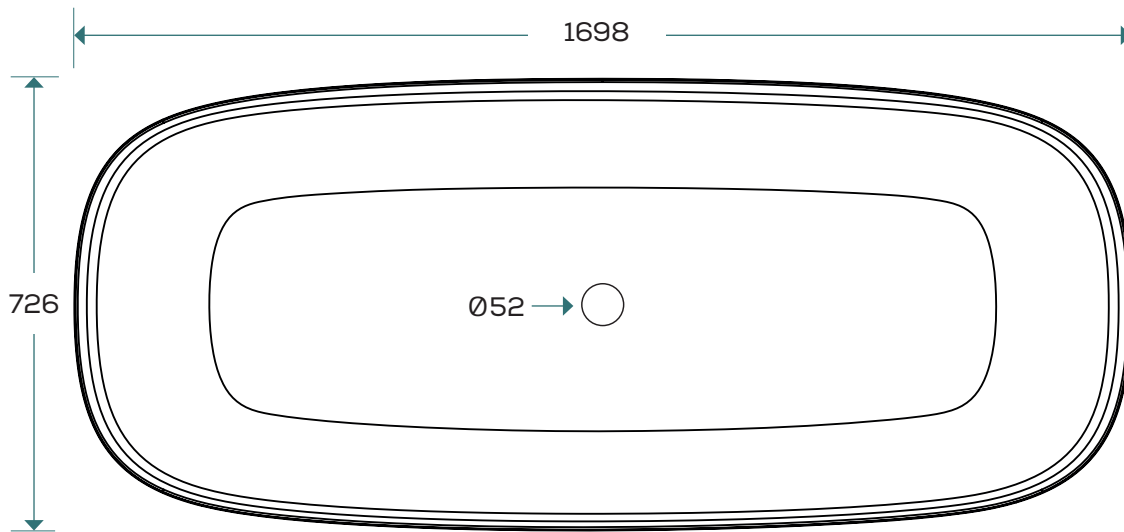

### PRODUKTBLADET GÄLLER FÖLJANDE MODELLER:

Art. nr.	Mått (LxBxH mm)	Material
20016	1698x726x600	Mineralkomposit

### MÅTT, VIKTER ETC.:

<b>Längd:</b>	1698 mm
<b>Bredd:</b>	726 mm
<b>Höjd:</b>	600 mm
<b>Baddjup:</b>	434 mm
<b>Volym:</b>	350 liter (upp till badkarets kant)
<b>Placering:</b>	Fristående
<b>Rygglutning:</b>	Dubbel
<b>Vikt badkar:</b>	120 kg

### mått (mm)

Toleransnivå  
längd/bredd/höjd:  
+/- 10 mm