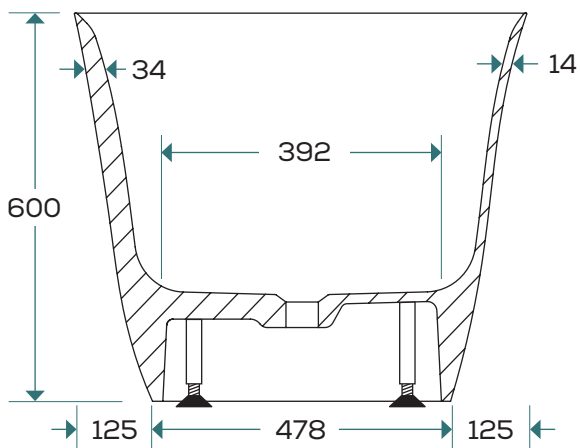

### PRODUKTBLADET GÄLLER FÖLJANDE MODELLER:

Art. nr.	Mått (LxBxH mm)	Material
20016	1698x726x600	Mineralkomposit

### MÅTT, VIKTER ETC.:

<b>Längd:</b>	1698 mm
<b>Bredd:</b>	726 mm
<b>Höjd:</b>	600 mm
<b>Baddjup:</b>	434 mm
<b>Volym:</b>	350 liter (upp till badkarets kant)
<b>Placering:</b>	Fristående
<b>Rygglutning:</b>	Dubbel
<b>Vikt badkar:</b>	120 kg

### mått (mm)

Toleransnivå  
längd/bredd/höjd:  
+/- 10 mm