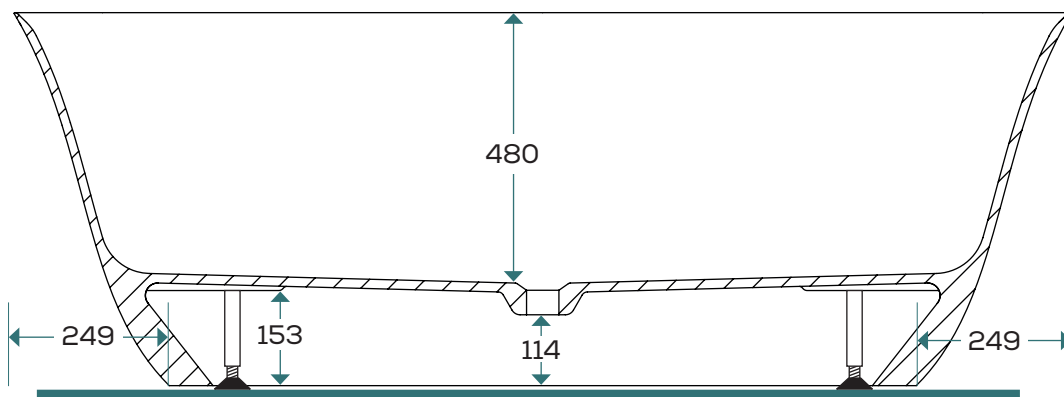

### MÅTT, VIKTER ETC.:

<b>Längd:</b>	1698 mm
<b>Bredd:</b>	726 mm
<b>Höjd:</b>	600 mm
<b>Baddjup:</b>	434 mm
<b>Volym:</b>	350 liter (upp till badkarets kant)
<b>Placering:</b>	Fristående
<b>Rygglutning:</b>	Dubbel
<b>Vikt badkar:</b>	120 kg

### mått (mm)

Toleransnivå  
längd/bredd/höjd:  
+/- 10 mm