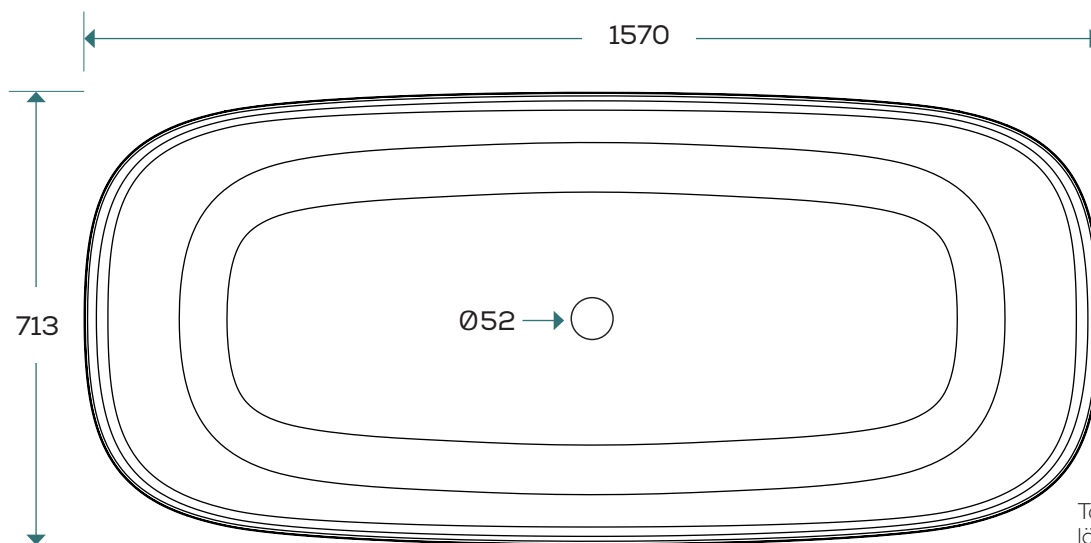

emilia

Emilia ver 1.0 2020-02-05

teknisk specifikation

PRODUKTBLADET GÄLLER FÖLJANDE MODELLER:

Art. nr.	Mått (LxBxH mm)	Material
20001	1570x713x600	Mineralkomposit

MATERIALSPECIFIKATION:

Blank vit mineralkomposit av dolomitsten och harts.

DET HÄR FÅR DU MED BADKARET:

Kromad pop-up-ventil och utloppssats

MÅTT, VIKTER ETC.:

Längd:	1570 mm
Bredd:	713 mm
Höjd:	600 mm
Baddjup:	453 mm
Volym:	325 liter (upp till badkarets kant)
Placering:	Fristående
Rygglutning:	Dubbel
Vikt badkar:	83 kg

mått (mm)

Toleransnivå
längd/bredd/höjd:
+/- 10 mm

benplacering (mm)