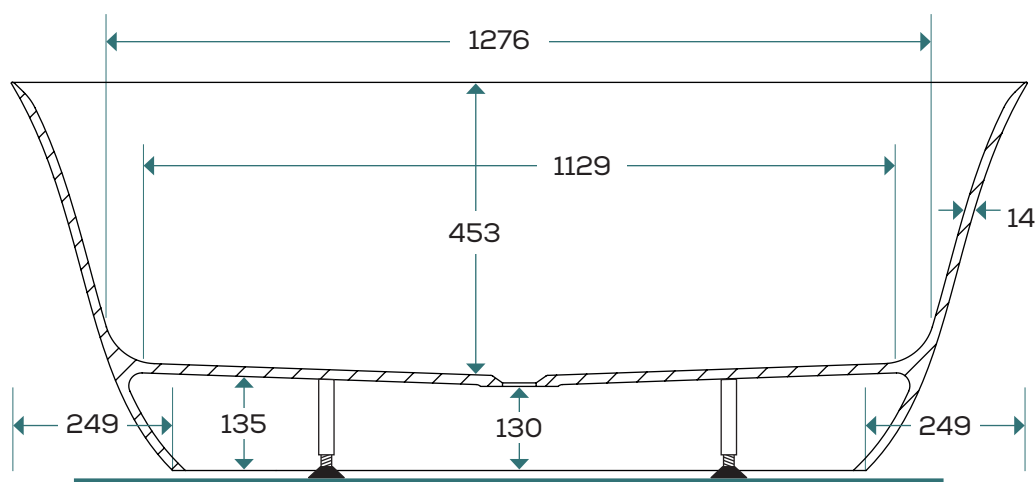

emilia

Emilia ver 1.0 2020-02-05

teknisk specifikation

PRODUKTBLADET GÄLLER FÖLJANDE MODELLER:

Art. nr.	Mått (LxBxH mm)	Material
20001	1570x713x600	Mineralkomposit

MATERIALSPECIFIKATION:

Blank vit mineralkomposit av dolomitsten och harts.

DET HÄR FÅR DU MED BADKARET:

Kromad pop-up-ventil och utloppssats

MÅTT, VIKTER ETC.:

Längd:	1570 mm
Bredd:	713 mm
Höjd:	600 mm
Baddjup:	453 mm
Volym:	325 liter (upp till badkarets kant)
Placering:	Fristående
Rygglutning:	Dubbel
Vikt badkar:	83 kg

mått (mm)

Toleransnivå
längd/bredd/höjd:
+/- 10 mm

benplacering (mm)