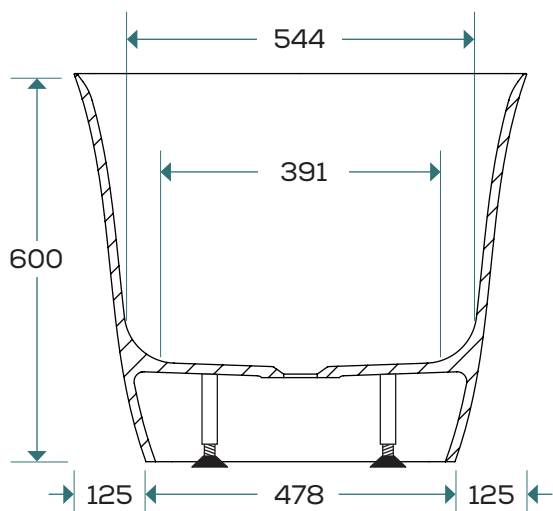

emilia

Emilia ver 1.0 2020-02-05

teknisk specifikation

PRODUKTBLADET GÄLLER FÖLJANDE MODELLER:

Art. nr.	Mått (LxBxH mm)	Material
20001	1570x713x600	Mineralkomposit

MATERIALSPECIFIKATION:

Blank vit mineralkomposit av dolomitsten och harts.

DET HÄR FÅR DU MED BADKARET:

Kromad pop-up-ventil och utloppssats

MÅTT, VIKTER ETC.:

Längd:	1570 mm
Bredd:	713 mm
Höjd:	600 mm
Baddjup:	453 mm
Volym:	325 liter (upp till badkarets kant)
Placering:	Fristående
Rygglutning:	Dubbel
Vikt badkar:	83 kg

mått (mm)

Toleransnivå
längd/bredd/höjd:
+/- 10 mm

benplacering (mm)