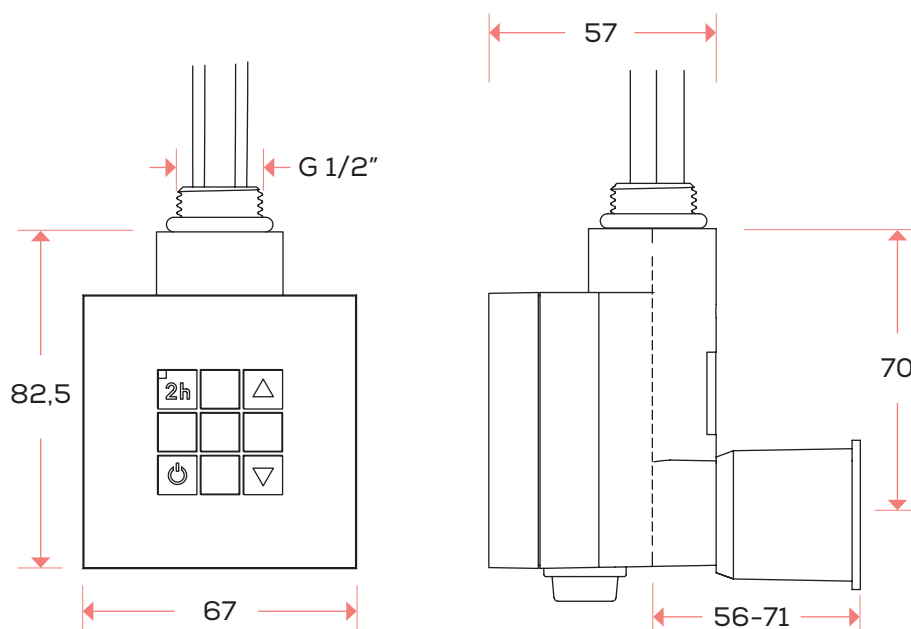

elvis

teknisk specifikation

ELPATRON ELVIS

PRODUKTBLADET GÄLLER
FÖLJANDE MODELLER:

Art. nr.	Yta	Effekt (W)	Strömförsörjning:	230 V / 50 Hz
10064	Vit	120W	IP klass:	IPx4
10038	Krom	120W	Temperatur:	30°C till 65°C
10039	Mattsvart	120W	Styrning:	On/Off 5 temperaturlägen 2 timmar timer
10055	Krom	200W	Anslutning:	Dold anslutning genom skruvplint. Möjlighet för utanpåliggande sladd.
10056	Mattsvart	200W	Anslutning handdukstork:	1/2" utvändig gänga.
10057	Krom	300W	Övrigt:	Delningsbar kontroller och värmeelement.
10058	Mattsvart	300W		