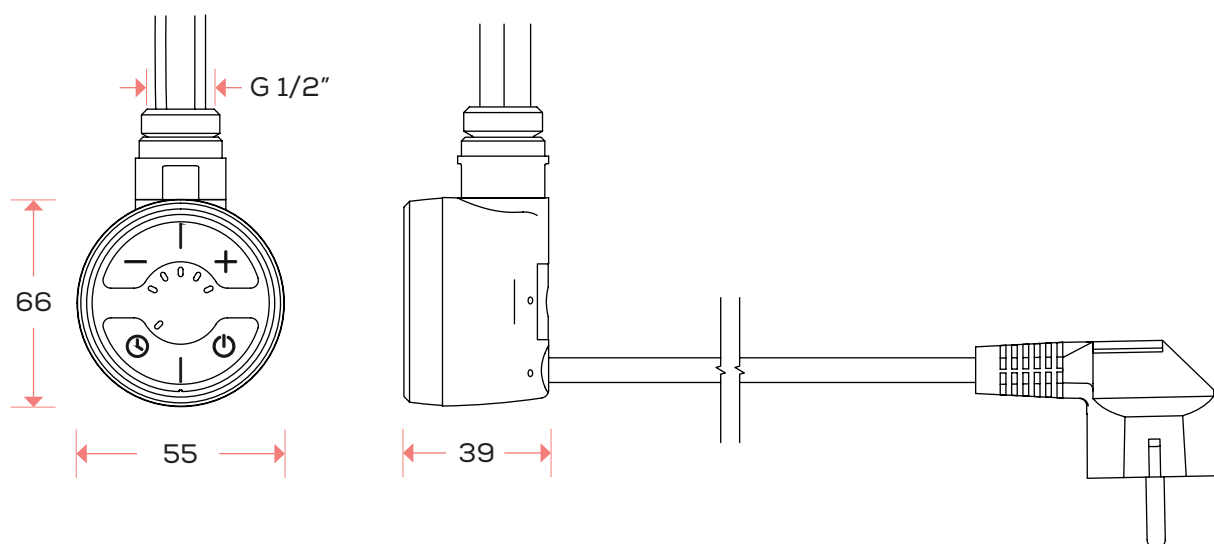

## teknisk specifikation

### ELPATRON ELVIRA

**PRODUKTBLADET GÄLLER  
FÖLJANDE MODELLER:**

Art. nr.	Yta	Effekt (W)
10016	Krom	300W
10017	Mattsvart	300W
10036	Krom	200W
10037	Mattsvart	200W
10040	Krom	120W
10041	Mattsvart	120W
10063	Vit	120W

5 temperaturlägen

2 timmars timer

**Anslutning:**

Utanpåliggande 1,5 m rak sladd  
med stickpropp

**Anslutning handdukstork:**

1/2" utvändig gänga

Krom

Mattsvart