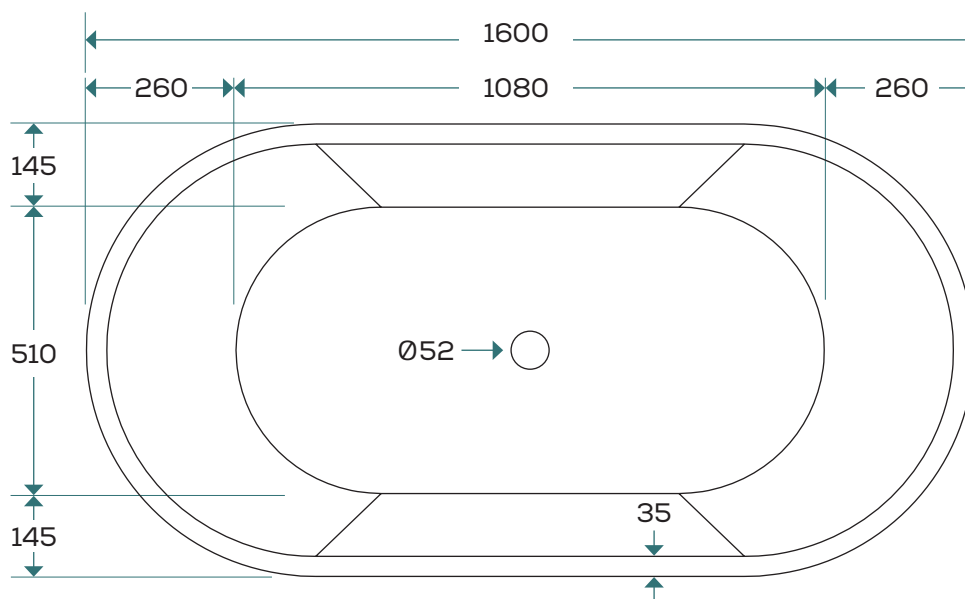

elton

teknisk specifikation

PRODUKTBLADET GÄLLER FÖLJANDE MODELLER:

Art. nr.	Mått (LxBxH mm)	Material
20011	1600x800x600	Akryl

MATERIALSPECIFIKATION:

Blank dubbelmantlad vit akryl med glasfiberförstärkning

DET HÄR FÅR DU MED BADKARET:

Kromad pop-up-ventil och utloppssats

MÅTT, VIKTER ETC.:

Längd:	1600 mm
Bredd:	800 mm
Höjd:	600 mm
Baddjup:	480 mm
Volym:	310 liter (upp till badkarets kant)
Placering:	Fristående
Rygglutning:	Dubbel
Vikt badkar:	55 kg

mått (mm)

Toleransnivå:
+/- 10 mm