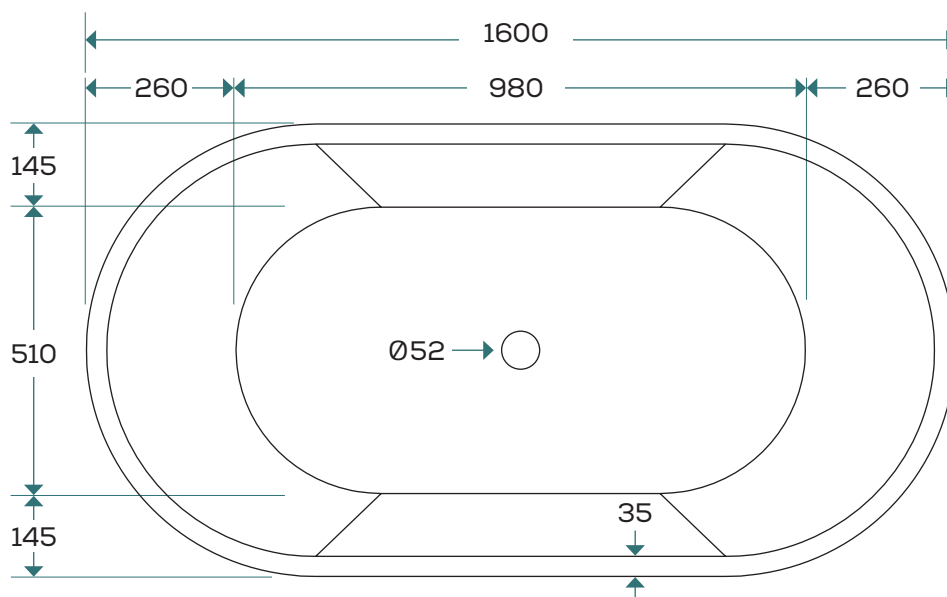

### PRODUKTBLADET GÄLLER FÖLJANDE MODELLER:

Art. nr.	Mått (LxBxH mm)	Material
20010	1500x800x600	Akryl

### MÅTT, VIKTER ETC.:

<b>Längd:</b>	1500 mm
<b>Bredd:</b>	800 mm
<b>Höjd:</b>	600 mm
<b>Baddjup:</b>	480 mm
<b>Volym:</b>	290 liter (upp till badkarets kant)
<b>Placering:</b>	Fristående
<b>Rygglutning:</b>	Dubbel
<b>Vikt badkar:</b>	50 kg

### mått (mm)

Toleransnivå:  
+/- 10 mm