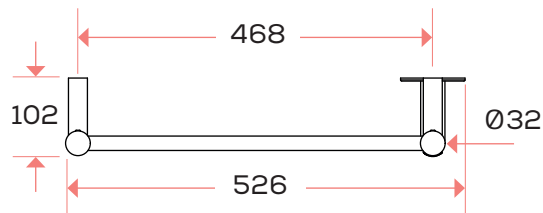

ella

Toleransnivå:
+/- 3 mm

teknisk specifikation

ELEKTRISK HANDDUKSTORK
500X1214 MM, 8 RÖR

PRODUKTBLADET GÄLLER
FÖLJANDE MODELLER:

Art. nr.	Yta
10051	Polerat rostfritt stål
10054	Mattsvart

Material:

Kärna i polerat rostfritt stål
med ytor enl. spec.

Bredd:

500 mm

Höjd:

1214 mm

Djup:

102 mm

Vikt netto:

3,5 kg

IP-klass:

IPX4

Styrning:

Platta med: On/Off, Booster, Timer

Anslutning:

Dold eller utanpåliggande sladd

Anslutningspunkt:

Höger nedre fäste