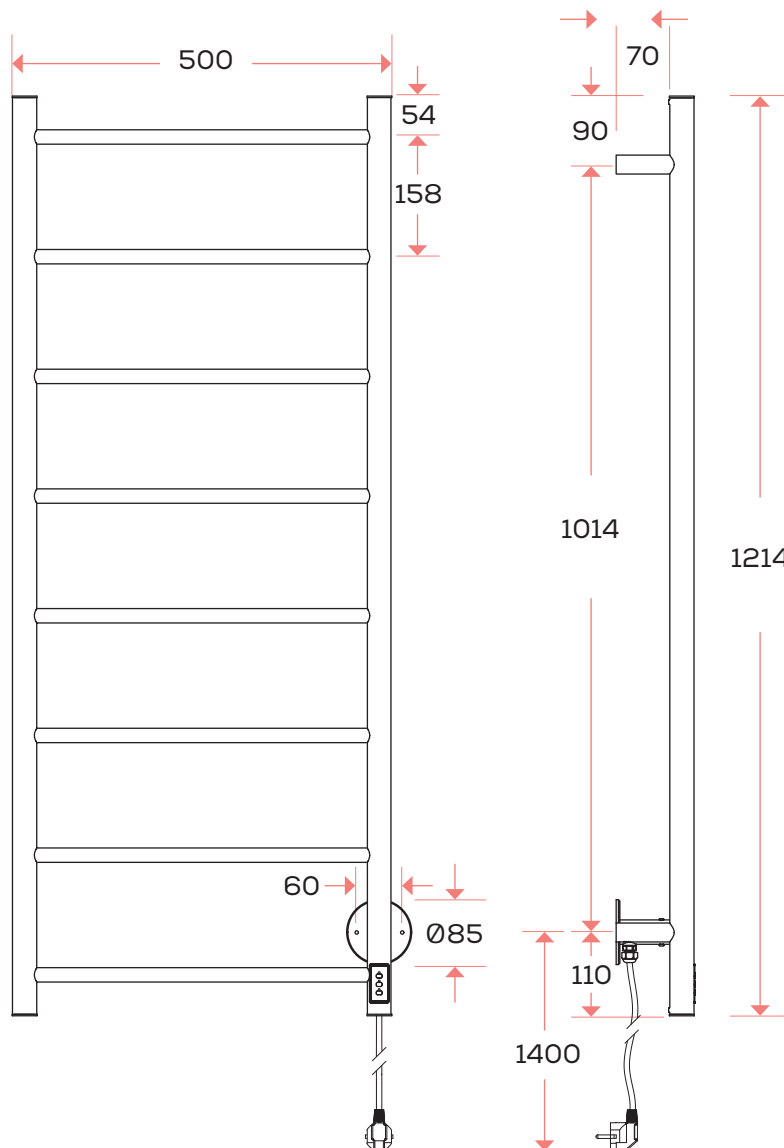

ella

Toleransnivå:
+/- 3 mm

teknisk specifikation

ELEKTRISK HANDDUKSTORK
500X1214 MM, 8 RÖR

PRODUKTBLADET GÄLLER
FÖLJANDE MODELLER:

Art. nr.	Yta
10051	Polerat rostfritt stål
10054	Mattsvart

Material:

Kärna i polerat rostfritt stål
med ytor enl. spec.

Bredd:

500 mm

Höjd:

1214 mm

Djup:

102 mm

Vikt netto:

3,5 kg

Vikt inkl. emballage:

4,6 kg

Yttemperatur:

40-45

Effekt:

70 W

EI:

230 V, AC 50 Hz

IP-klass:

IPX4

Styrning:

Platta med: On/Off, Booster, Timer

Anslutning:

Dold eller utanpåliggande sladd

Anslutningspunkt:

Höger nedre fäste