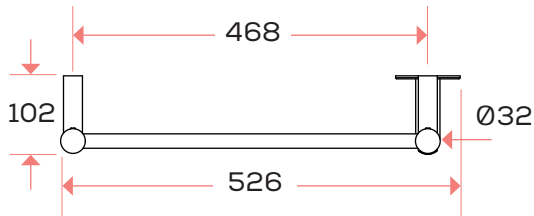

# ella

Toleransnivå: +/- 3 mm

### ELEKTRISK HANDDUKSTORK 500X800 MM, 5 RÖR

PRODUKTBLADET GÄLLER  
FÖLJANDE MODELLER:

Art. nr.	Yta
10050	Polerat rostfritt stål
10053	Mattsvart

Polerat  
rostfritt stål

Mattsvart

**Material:**

Kärna i polerat rostfritt stål  
med ytor enl. spec.

**Bredd:**

500 mm

**Höjd:**

800 mm

**Djup:**

102 mm

**Vikt netto:**

2,5 kg