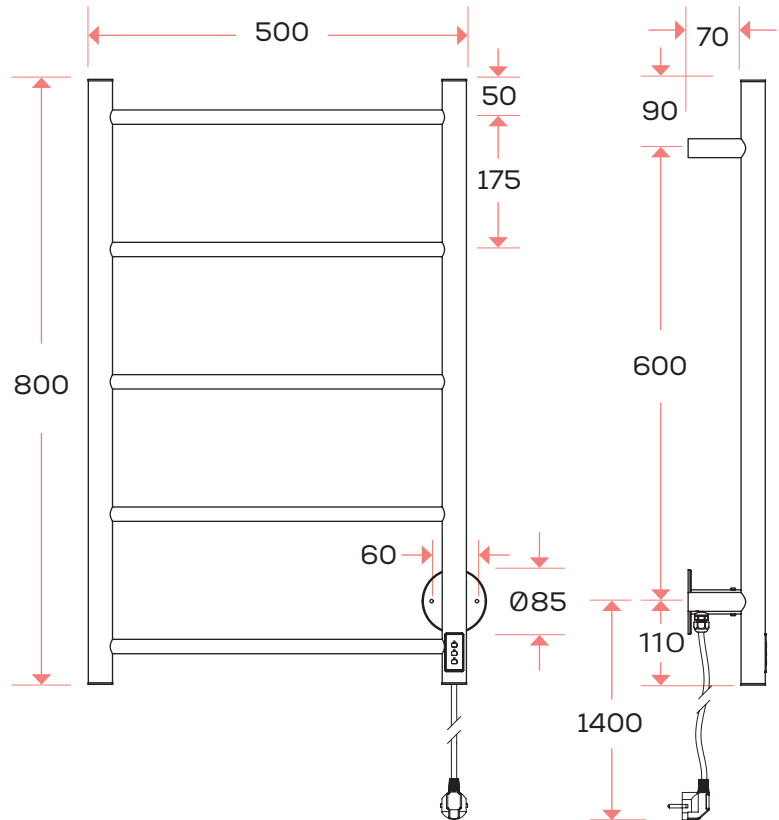

# ella

Toleransnivå: +/- 3 mm

### ELEKTRISK HANDDUKSTORK 500X800 MM, 5 RÖR

PRODUKTBLADET GÄLLER  
FÖLJANDE MODELLER:

Art. nr.	Yta
10050	Polerat rostfritt stål
10053	Mattsvart

Polerat  
rostfritt stål

Mattsvart

**Material:**

Kärna i polerat rostfritt stål  
med ytor enl. spec.

**Bredd:**

500 mm

**Höjd:**

800 mm

**Djup:**

102 mm

**Vikt netto:**

2,5 kg