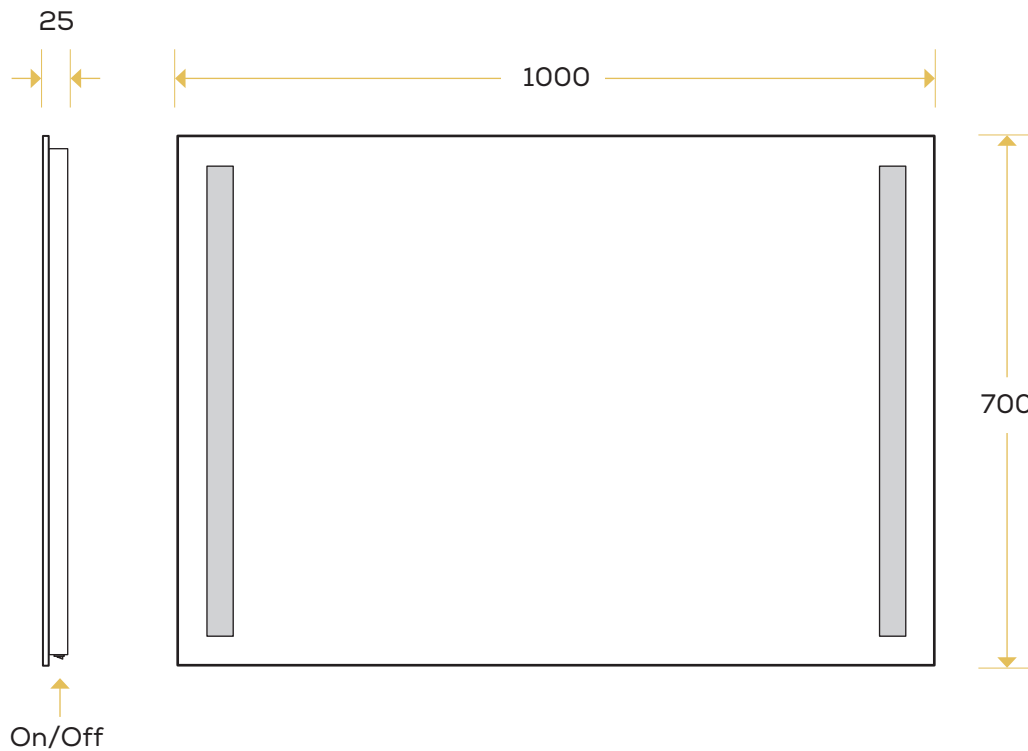

elise

Elise 1.0 2020-02-21

teknisk specifikation

ELISE 1000X700 MM SPEGEL MED BELYSNING

PRODUKTBLADET GÄLLER FÖLJANDE MODELLER:

Namn	Art. nr.
Elise	70003

Bredd:	1000 mm
Höjd:	700 mm
Djup:	25 mm

Material:	Frostad aluminiumram
Ljuskälla:	LED-teknik, 1404 lumen
Ljustemperatur:	4200 Kelvin
Styrning:	Vippbrytare On/Off
Ei:	230 V, AC 50 Hz