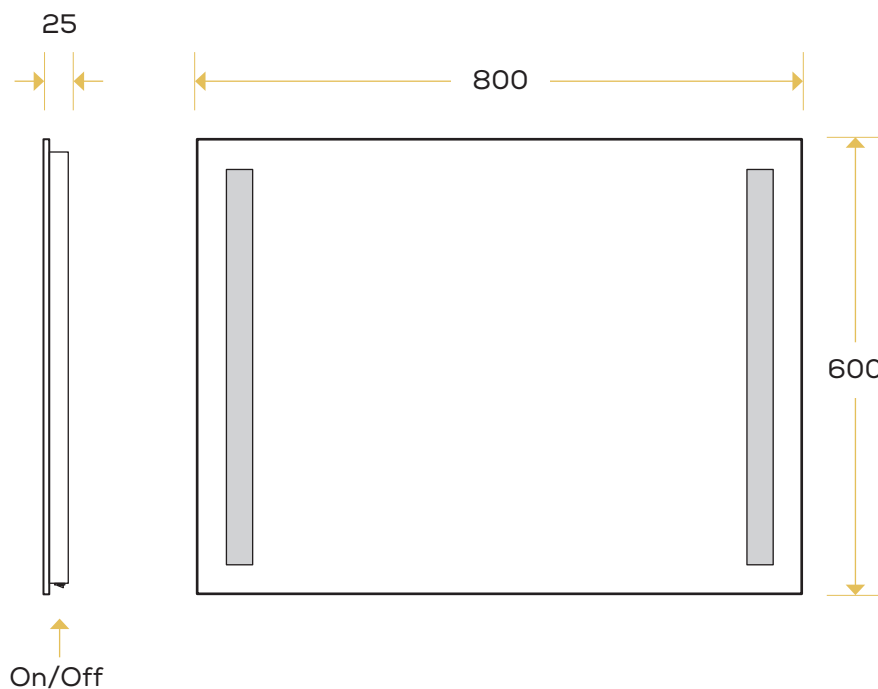

elise

teknisk specifikation

ELISE 800X600 MM SPEGEL MED BELYSNING

PRODUKTBLADET GÄLLER FÖLJANDE MODELLER:

Namn	Art. nr.
Elise	70002

Bredd:	800 mm
Höjd:	600 mm
Djup:	25 mm

Material:	Frostad aluminiumram
Ljuskälla:	LED-teknik, 1188 lumen
Ljustemperatur:	4200 Kelvin
Styrning:	Vippbrytare On/Off
Ei:	230 V, AC 50 Hz