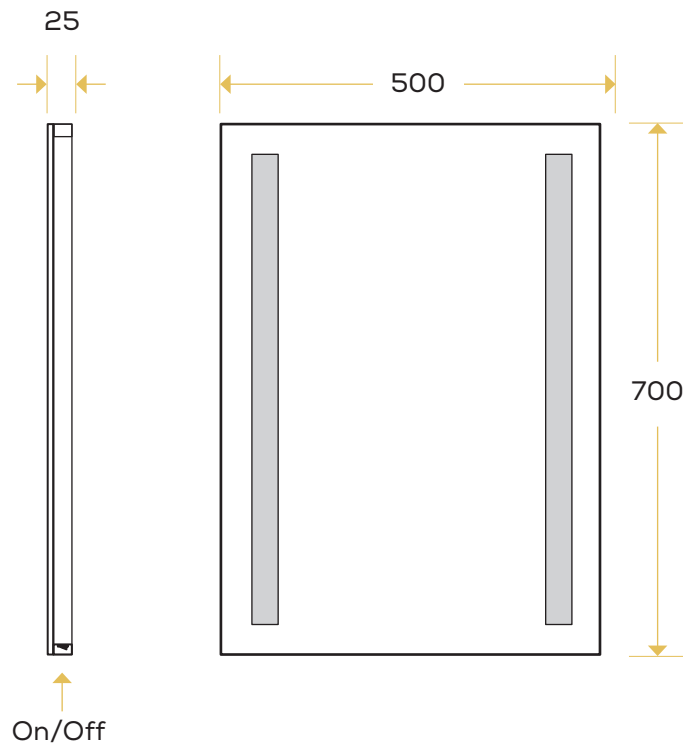

## teknisk specifikation

### ELISE 500X700 MM SPEGEL MED BELYSNING

#### PRODUKTBLADET GÄLLER FÖLJANDE MODELLER:

Namn	Art. nr.
Elise	70001

<b>Bredd:</b>	500 mm
<b>Höjd:</b>	700 mm
<b>Djup:</b>	2,5 mm

<b>Material:</b>	Frostad aluminiumram
<b>Ljuskälla:</b>	LED-teknik, 1404 lumen
<b>Ljustemperatur:</b>	4200 Kelvin
<b>Styrning:</b>	Vippbrytare On/Off
<b>Ei:</b>	230 V, AC 50 Hz