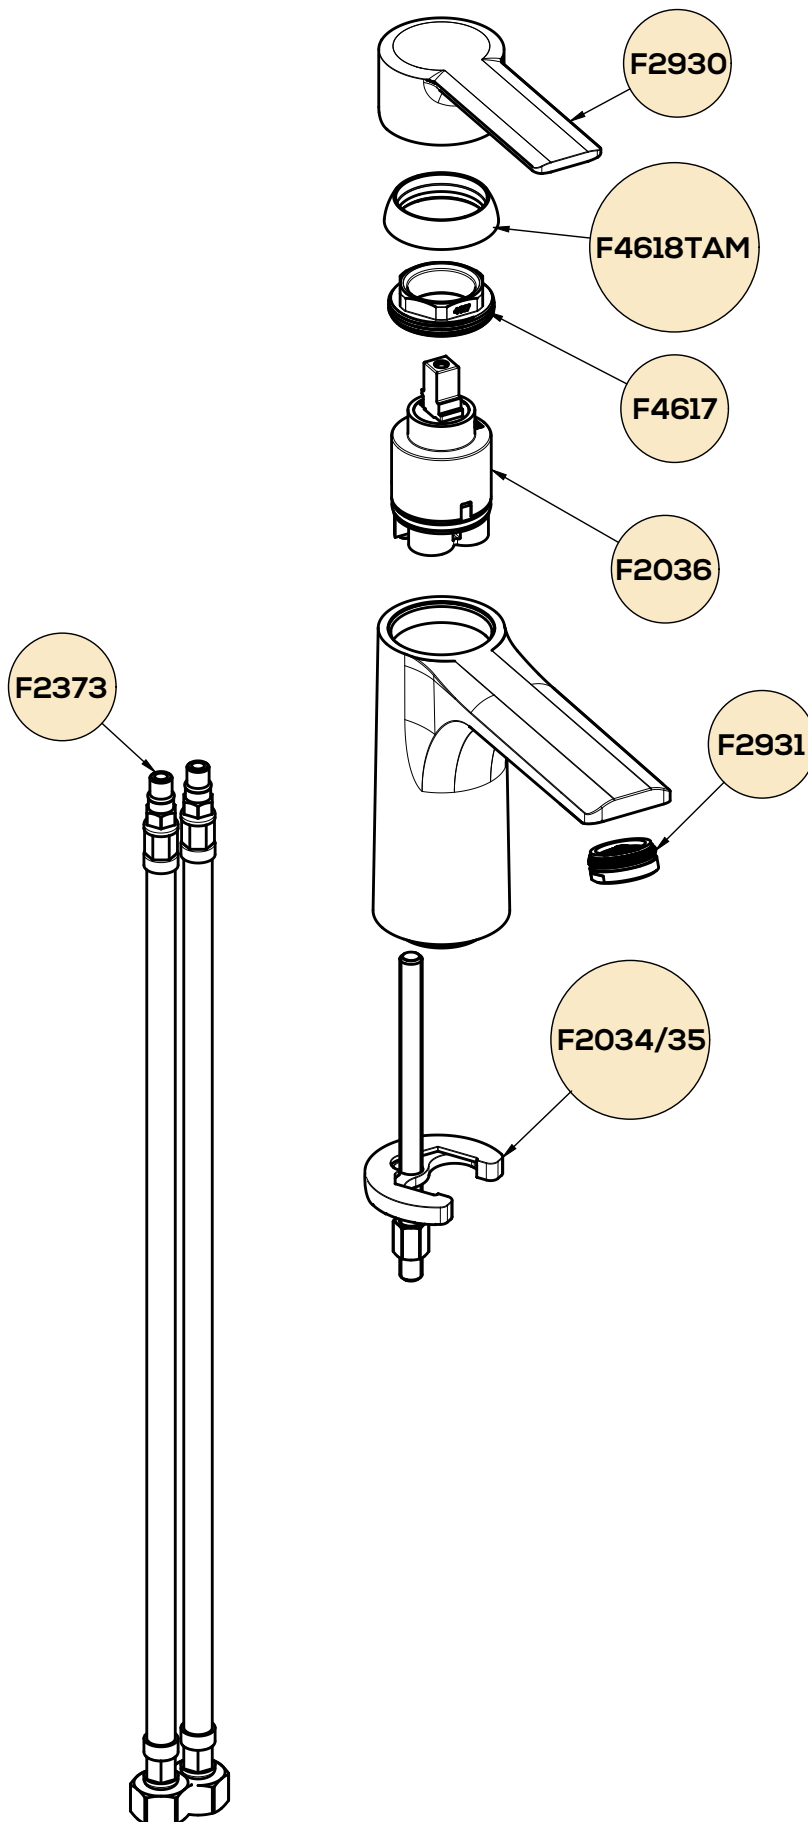

## tvättställsblandare

PRODUKTBLADET GÄLLER  
FÖLJANDE MODELLER:

Art. nr.	Yta
50002	Krom
50003	Mattsvart

Krom

Mattsvart

# sprängskiss

mått (mm)

tryckfallsdiagram