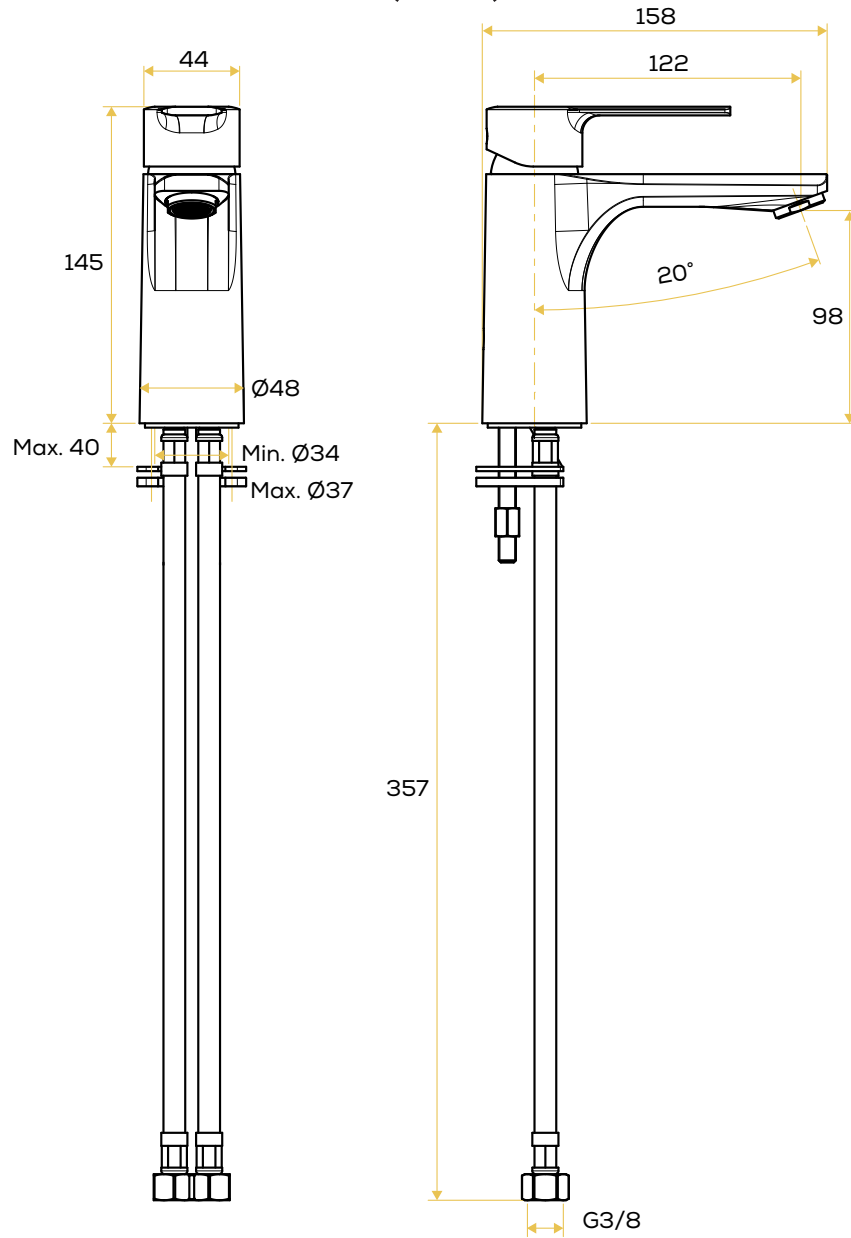

## tvättställsblandare

PRODUKTBLADET GÄLLER  
FÖLJANDE MODELLER:

Art. nr.	Yta
50002	Krom
50003	Mattsvart

Krom

Mattsvart

# sprängskiss

mått (mm)

tryckfallsdiagram