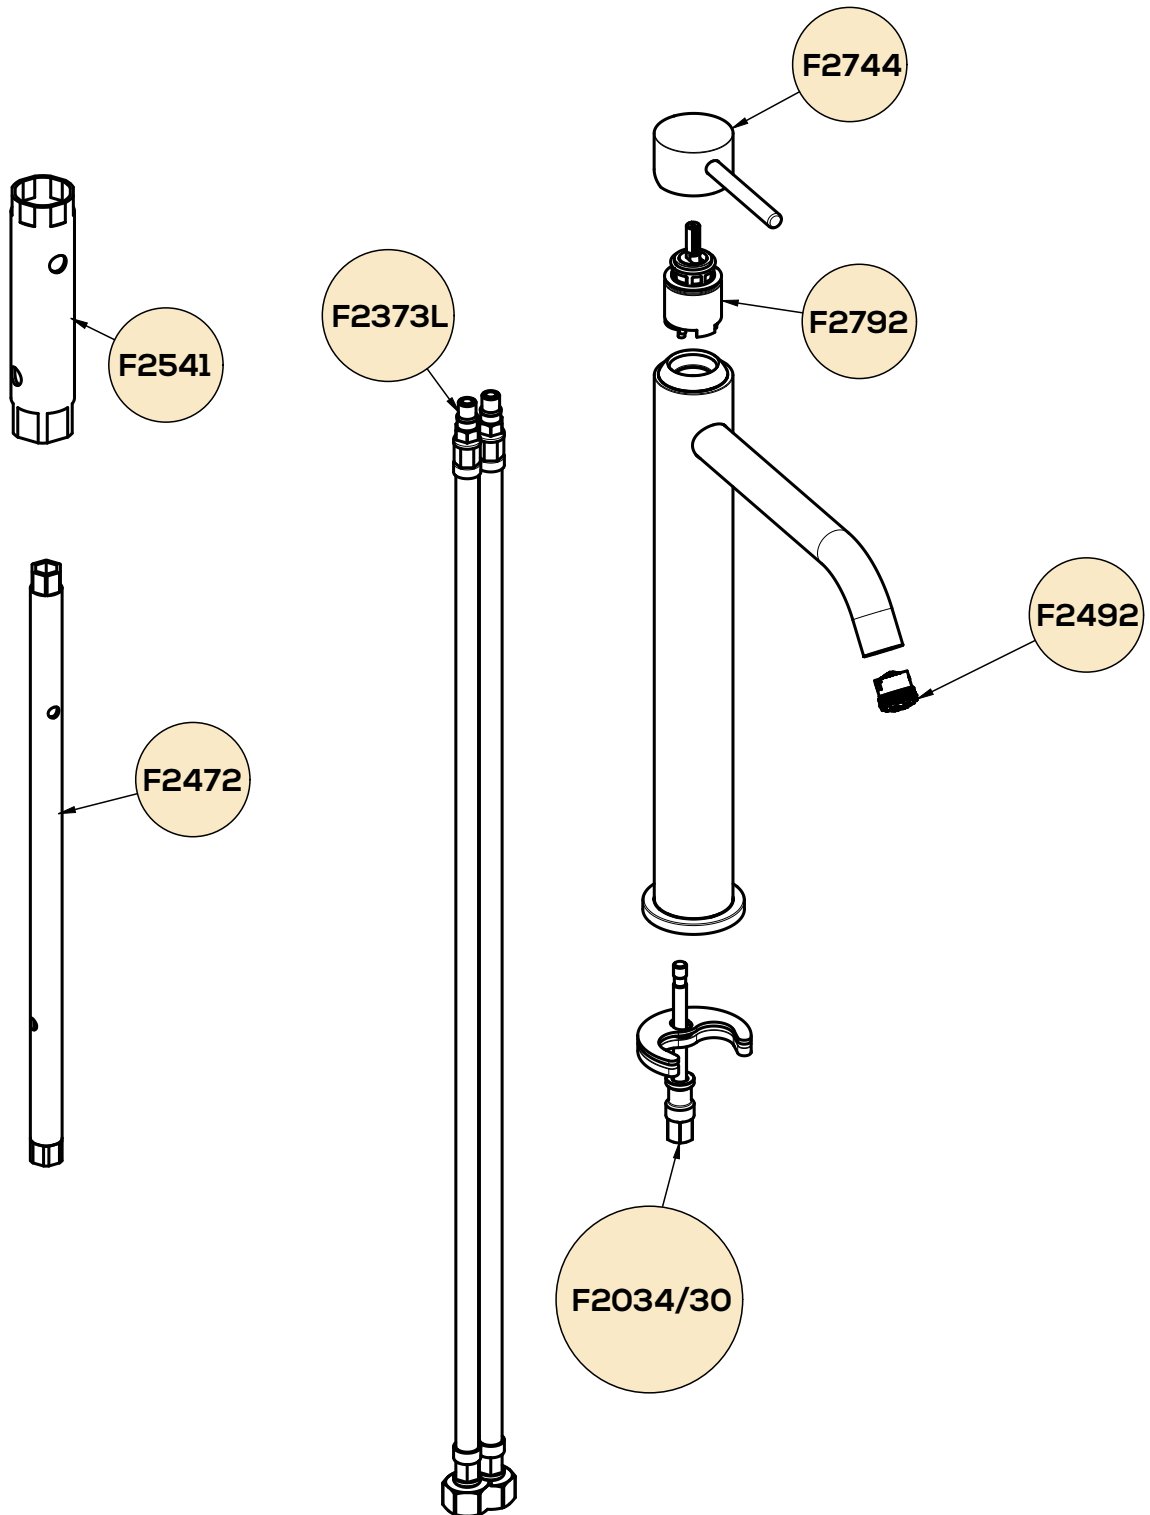

## tvättställsblandare

PRODUKTBLADET GÄLLER  
FÖLJANDE MODELLER:

Art. nr.	Yta
50013	Krom

Krom

# sprängskiss

mått (mm)

tryckfallsdiagram