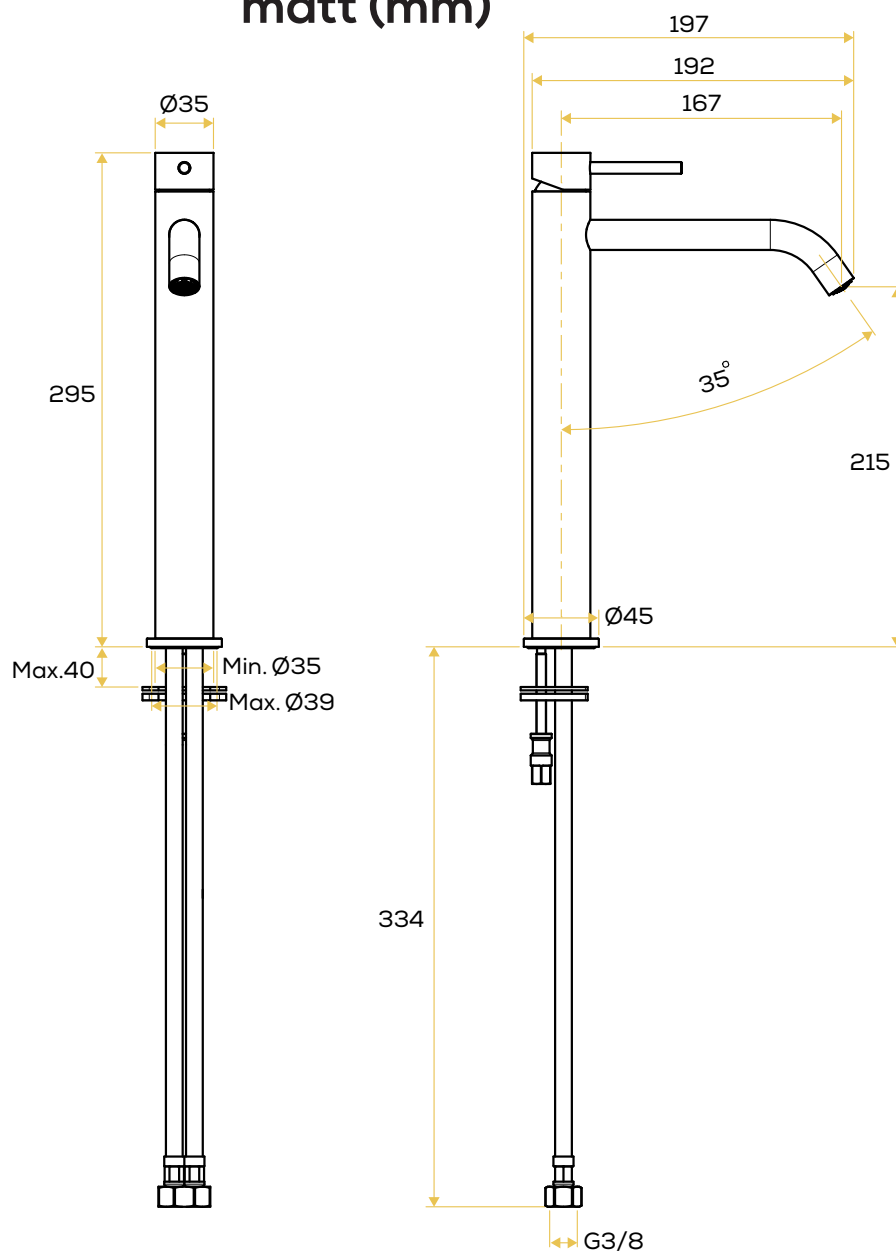

## tvättställsblandare

PRODUKTBLADET GÄLLER  
FÖLJANDE MODELLER:

Art. nr.	Yta
50013	Krom

Krom

# sprängskiss

mått (mm)

tryckfallsdiagram