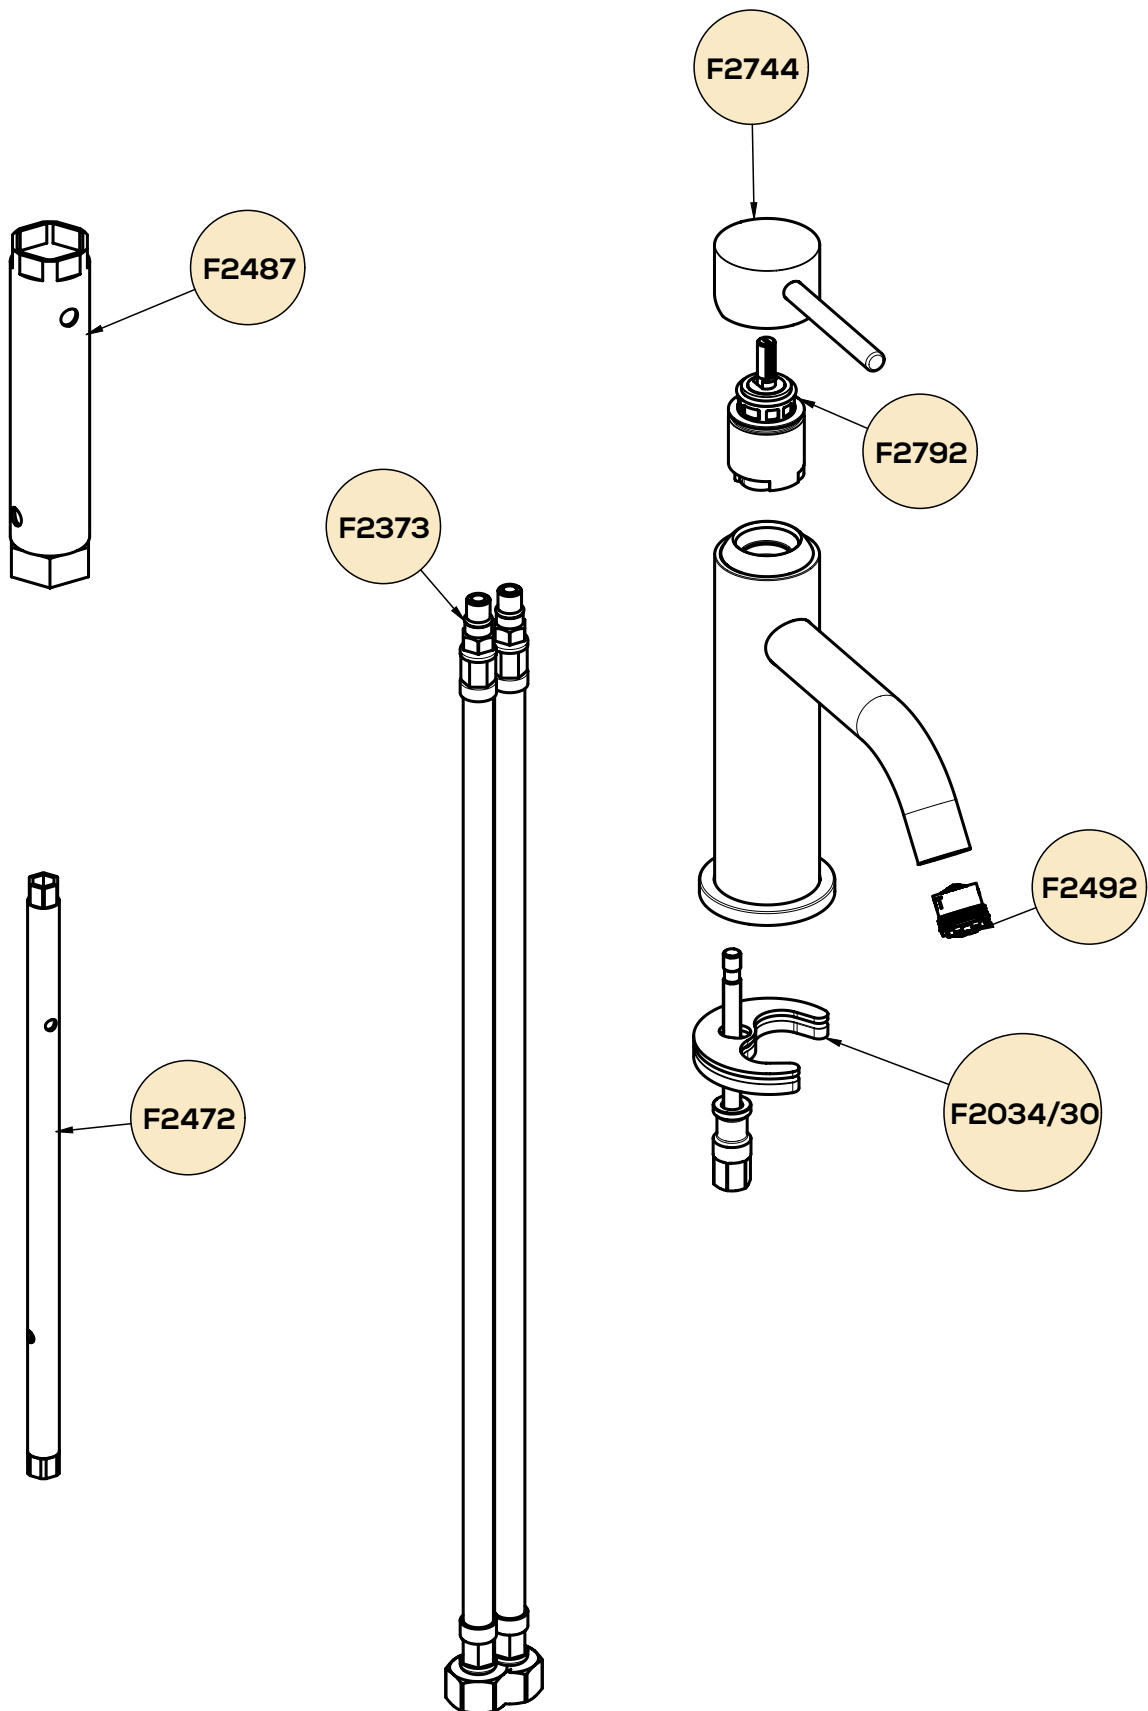

## tvättställsblandare

**PRODUKTBLADET GÄLLER  
FÖLJANDE MODELLER:**

Art. nr.	Yta
50006	Krom
50007	Black Chrome
50008	Brushed Black Chrome
50009	Brushed Nickel
50010	Brushed Gold
50011	Gold
50012	Mattsvart

## mått (mm)