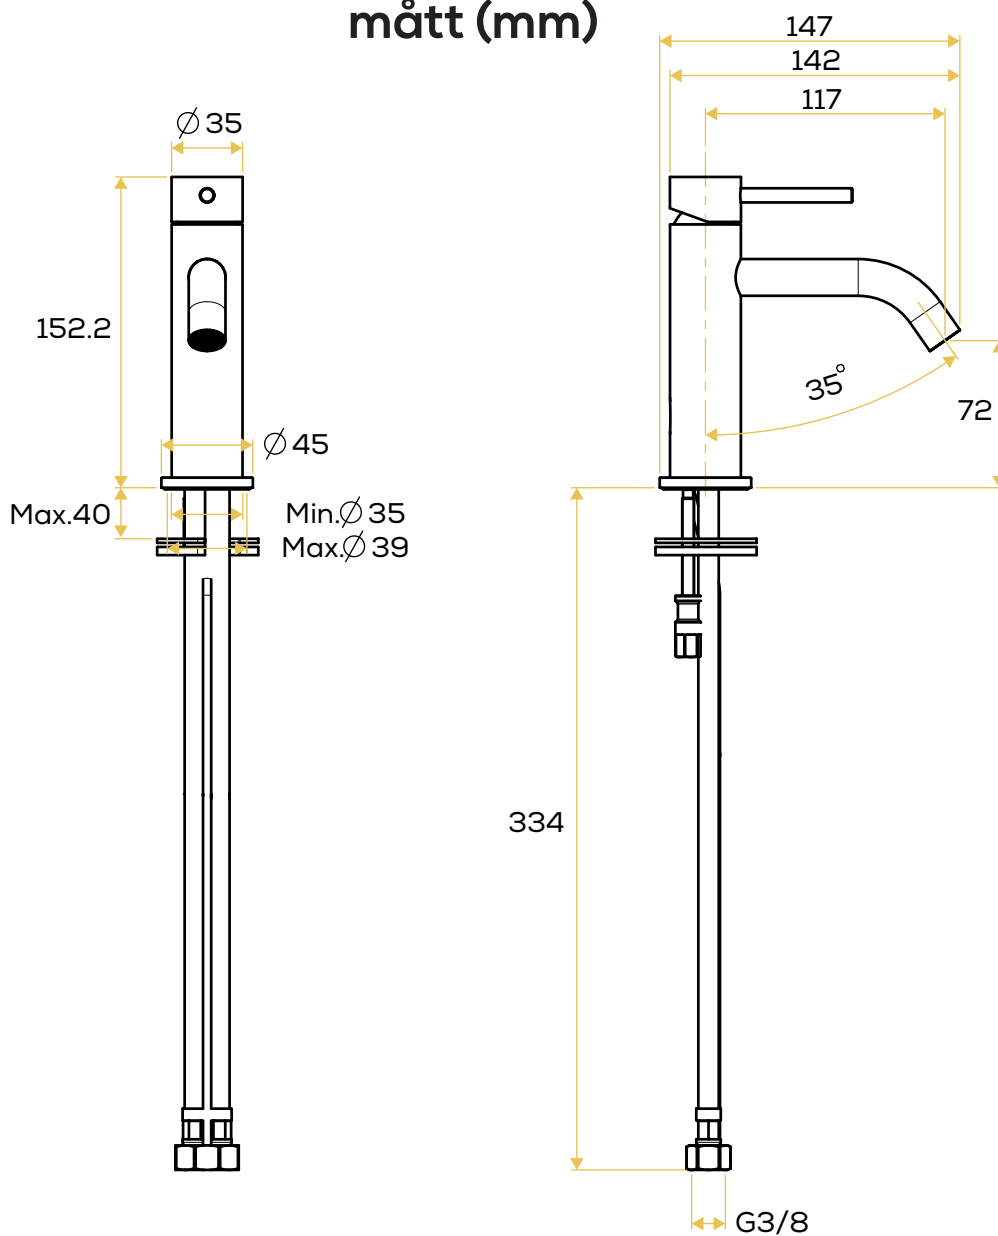

## tvättställsblandare

**PRODUKTBLADET GÄLLER  
FÖLJANDE MODELLER:**

Art. nr.	Yta
50006	Krom
50007	Black Chrome
50008	Brushed Black Chrome
50009	Brushed Nickel
50010	Brushed Gold
50011	Gold
50012	Mattsvart

## mått (mm)