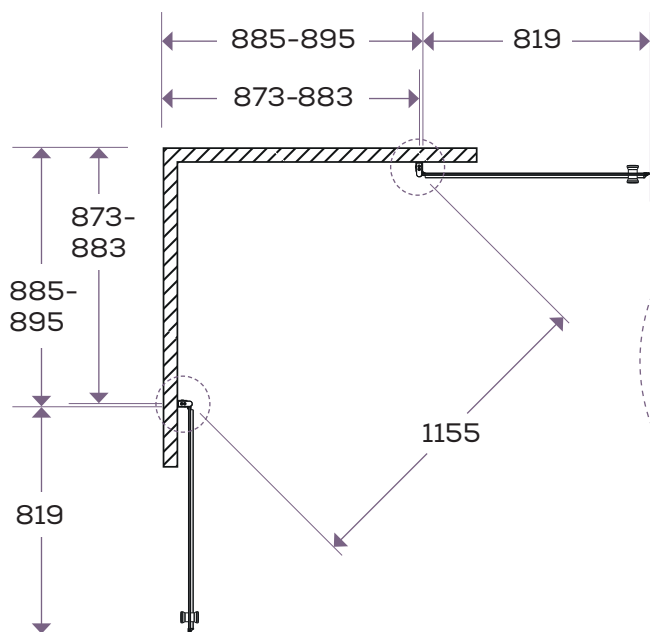

alfred

Alfred 1.0 2020-03-03

teknisk specifikation

DUSCHVÄGG 90X90 MED RAKT GLAS

PRODUKTBLADET GÄLLER FÖLJANDE MODELLER:

Art. nr.	Yta	Material:
60004	Krom	Kromad aluminium / härdat 6 mm klarglas

Bredd/Djup:	900 mm
Höjd:	1970 mm
Vikt inkl. emballage:	58,5 kg

STUDIONORD

mått (mm)

Toleransnivå:
+/- 3 mm