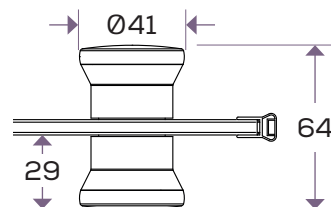

alfred

Alfred 1.0 2020-03-03

teknisk specifikation

DUSCHVÄGG 90X90 MED RAKT GLAS

PRODUKTBLADET GÄLLER FÖLJANDE MODELLER:

Art. nr.	Yta	Material:
60004	Krom	Kromad aluminium / härdat 6 mm klarglas

Bredd/Djup:	900 mm
Höjd:	1970 mm
Vikt inkl. emballage:	58,5 kg

STUDIONORD

mått (mm)

Toleransnivå:
+/- 3 mm