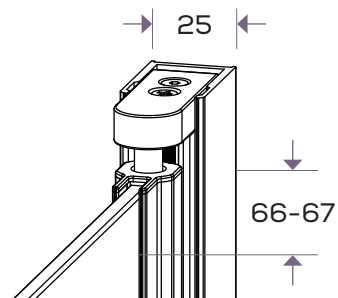

alfred

Alfred 1.0 2020-03-03

teknisk specifikation

DUSCHVÄGG 90X90 MED RAKT GLAS

PRODUKTBLADET GÄLLER FÖLJANDE MODELLER:

Art. nr.	Yta	Material:
60004	Krom	Kromad aluminium / härdat 6 mm klarglas

Bredd/Djup:	900 mm
Höjd:	1970 mm
Vikt inkl. emballage:	58,5 kg

STUDIONORD

mått (mm)

Toleransnivå:
+/- 3 mm