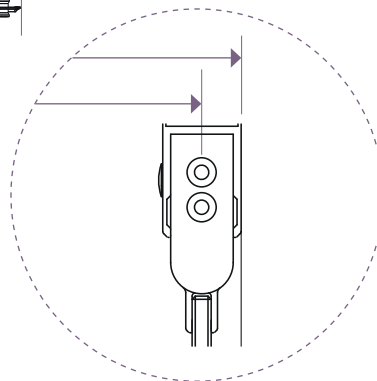

alfred

Alfred 1.0 2020-03-03

teknisk specifikation

DUSCHVÄGG 90X90 MED RAKT GLAS

PRODUKTBLADET GÄLLER FÖLJANDE MODELLER:

Art. nr.	Yta	Material:
60004	Krom	Kromad aluminium / härdat 6 mm klarglas

Bredd/Djup:	900 mm
Höjd:	1970 mm
Vikt inkl. emballage:	58,5 kg

STUDIONORD

mått (mm)

Toleransnivå:
+/- 3 mm