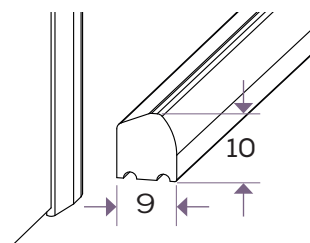

alfred

Alfred 1.0 2020-03-03

teknisk specifikation

DUSCHVÄGG 90X90 MED RAKT GLAS

PRODUKTBLADET GÄLLER FÖLJANDE MODELLER:

Art. nr.	Yta	Material:
60004	Krom	Kromad aluminium / härdat 6 mm klarglas

Bredd/Djup:	900 mm
Höjd:	1970 mm
Vikt inkl. emballage:	58,5 kg

STUDIONORD

mått (mm)

Toleransnivå:
+/- 3 mm