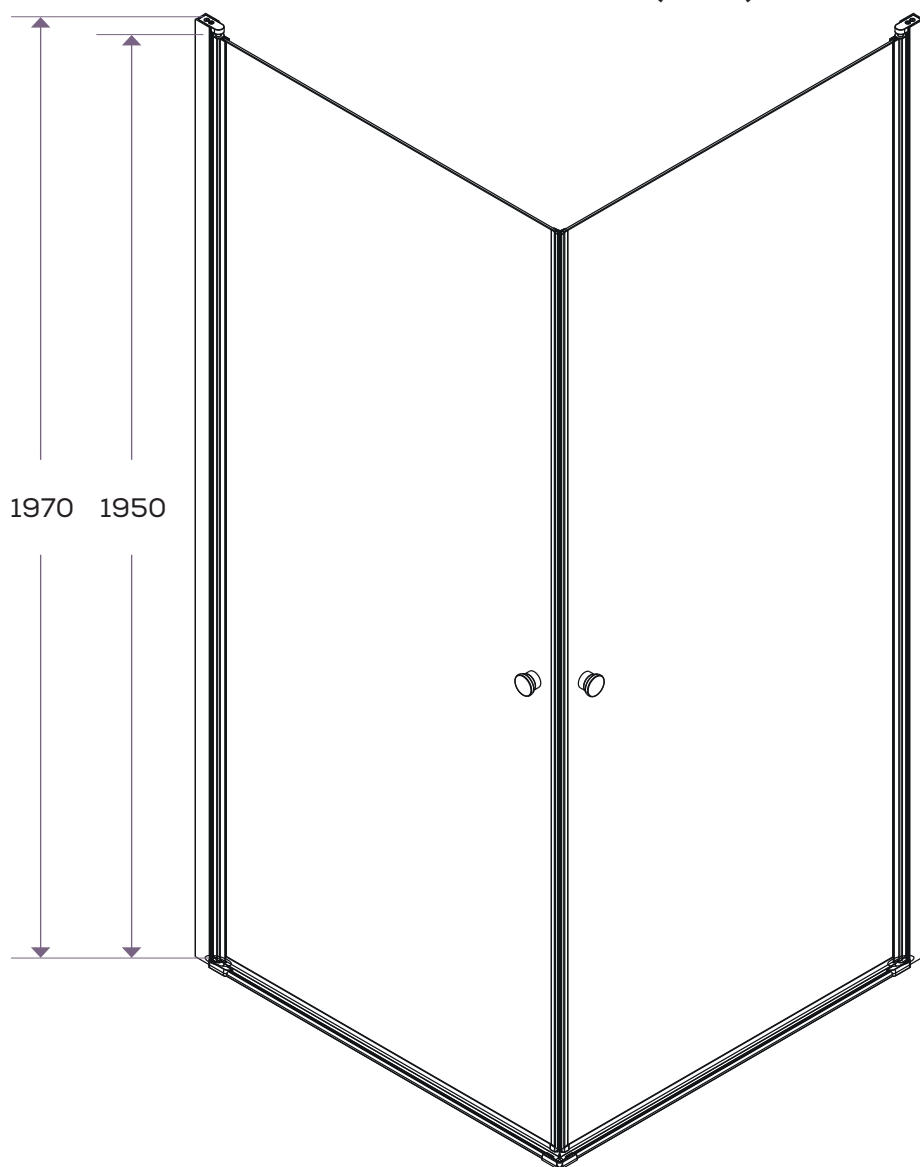

alfred

Alfred 1.0 2020-03-03

teknisk specifikation

DUSCHVÄGG 90X90 MED RAKT GLAS

PRODUKTBLADET GÄLLER FÖLJANDE MODELLER:

Art. nr.	Yta	Material:
60004	Krom	Kromad aluminium / härdat 6 mm klarglas

Bredd/Djup:	900 mm
Höjd:	1970 mm
Vikt inkl. emballage:	58,5 kg

STUDIONORD

mått (mm)

Toleransnivå:
+/- 3 mm