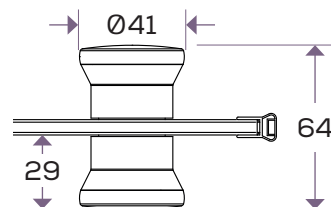

alfred

Alfred 1.0 2020-03-03

teknisk specifikation

DUSCHVÄGG 80X80 MED RAKT GLAS

PRODUKTBLADET GÄLLER
FÖLJANDE MODELLER:

Art. nr.	Yta	Material:
60003	Krom	Kromad aluminium / härdad 6 mm klarglas

Bredd/Djup:	800 mm
Höjd:	1970 mm
Vikt inkl. emballage:	53 kg

STUDIONORD

mått (mm)

Toleransnivå:
+/- 3 mm