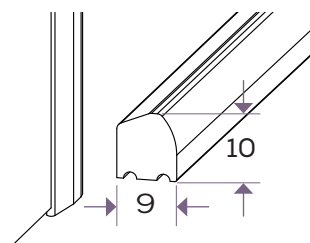

alfred

Alfred 1.0 2020-03-03

teknisk specifikation

DUSCHVÄGG 80X80 MED RAKT GLAS

PRODUKTBLADET GÄLLER
FÖLJANDE MODELLER:

Art. nr.	Yta	Material:
60003	Krom	Kromad aluminium / härdad 6 mm klarglas

Bredd/Djup:	800 mm
Höjd:	1970 mm
Vikt inkl. emballage:	53 kg

STUDIONORD

mått (mm)

Toleransnivå:
+/- 3 mm