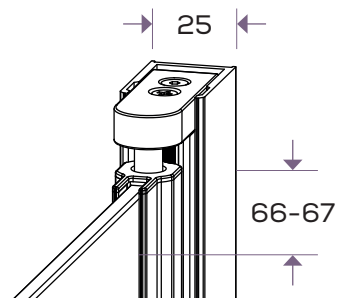

alfred

Alfred 1.0 2020-03-03

teknisk specifikation

DUSCHVÄGG 80X80 MED RAKT GLAS

PRODUKTBLADET GÄLLER
FÖLJANDE MODELLER:

Art. nr.	Yta	Material:
60003	Krom	Kromad aluminium / härdad 6 mm klarglas

Bredd/Djup:	800 mm
Höjd:	1970 mm
Vikt inkl. emballage:	53 kg

STUDIONORD

mått (mm)

Toleransnivå:
+/- 3 mm