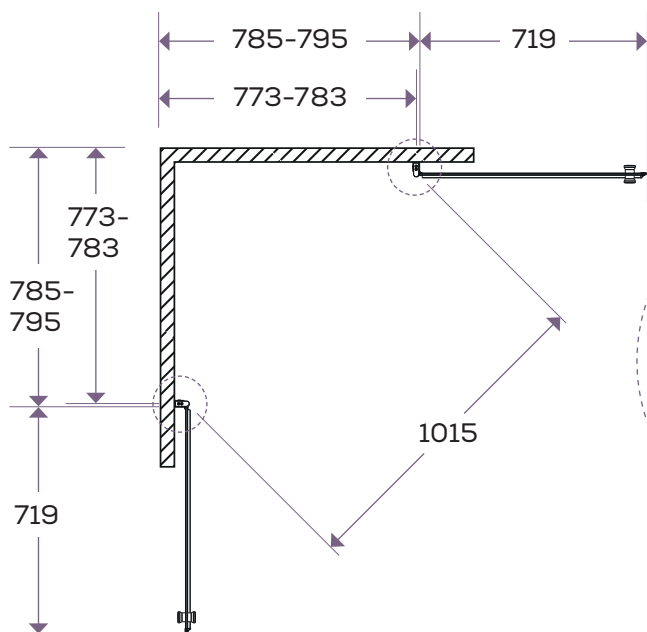

alfred

Alfred 1.0 2020-03-03

teknisk specifikation

DUSCHVÄGG 80X80 MED RAKT GLAS

PRODUKTBLADET GÄLLER
FÖLJANDE MODELLER:

Art. nr.	Yta	Material:
60003	Krom	Kromad aluminium / härdad 6 mm klarglas

Bredd/Djup:	800 mm
Höjd:	1970 mm
Vikt inkl. emballage:	53 kg

STUDIONORD

mått (mm)

Toleransnivå:
+/- 3 mm