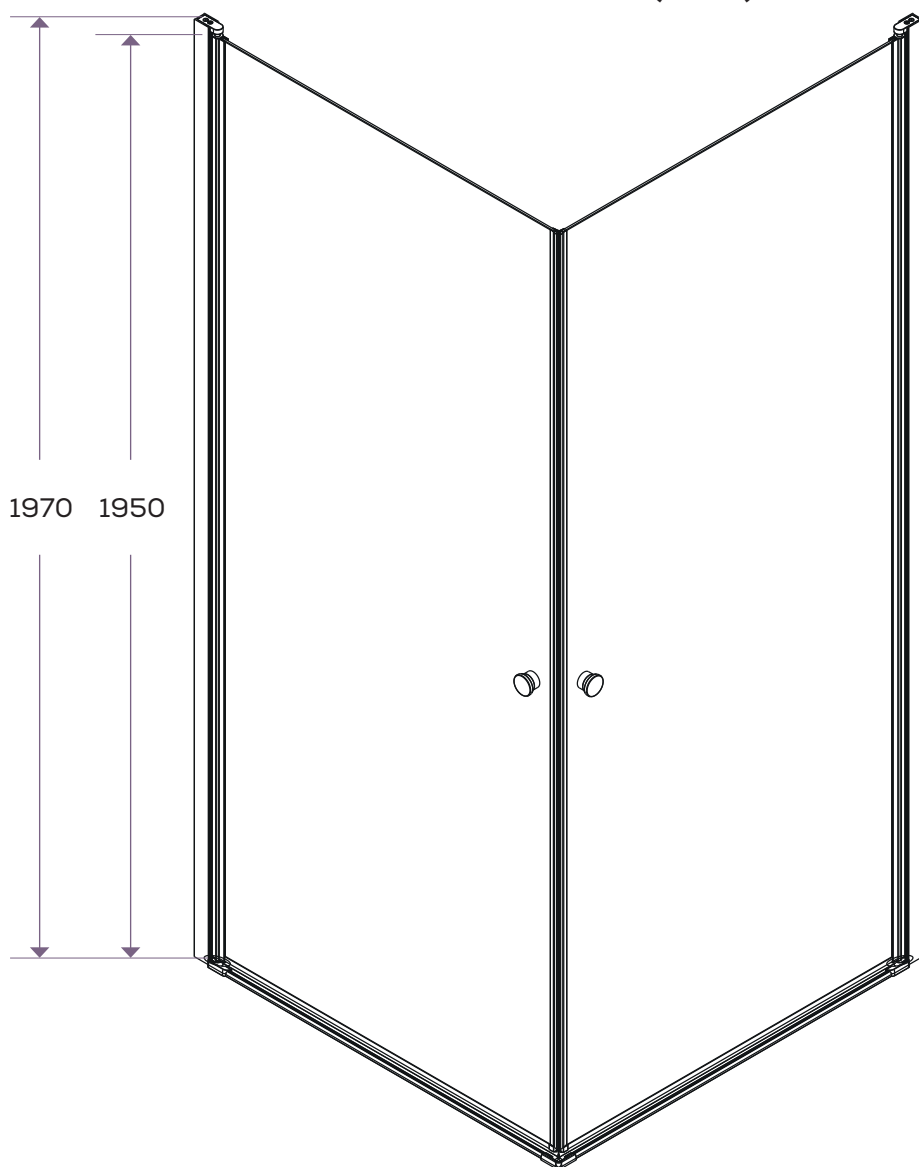

alfred

Alfred 1.0 2020-03-03

teknisk specifikation

DUSCHVÄGG 80X80 MED RAKT GLAS

PRODUKTBLADET GÄLLER
FÖLJANDE MODELLER:

Art. nr.	Yta	Material:
60003	Krom	Kromad aluminium / härdad 6 mm klarglas

Bredd/Djup:	800 mm
Höjd:	1970 mm
Vikt inkl. emballage:	53 kg

STUDIONORD

mått (mm)

Toleransnivå:
+/- 3 mm