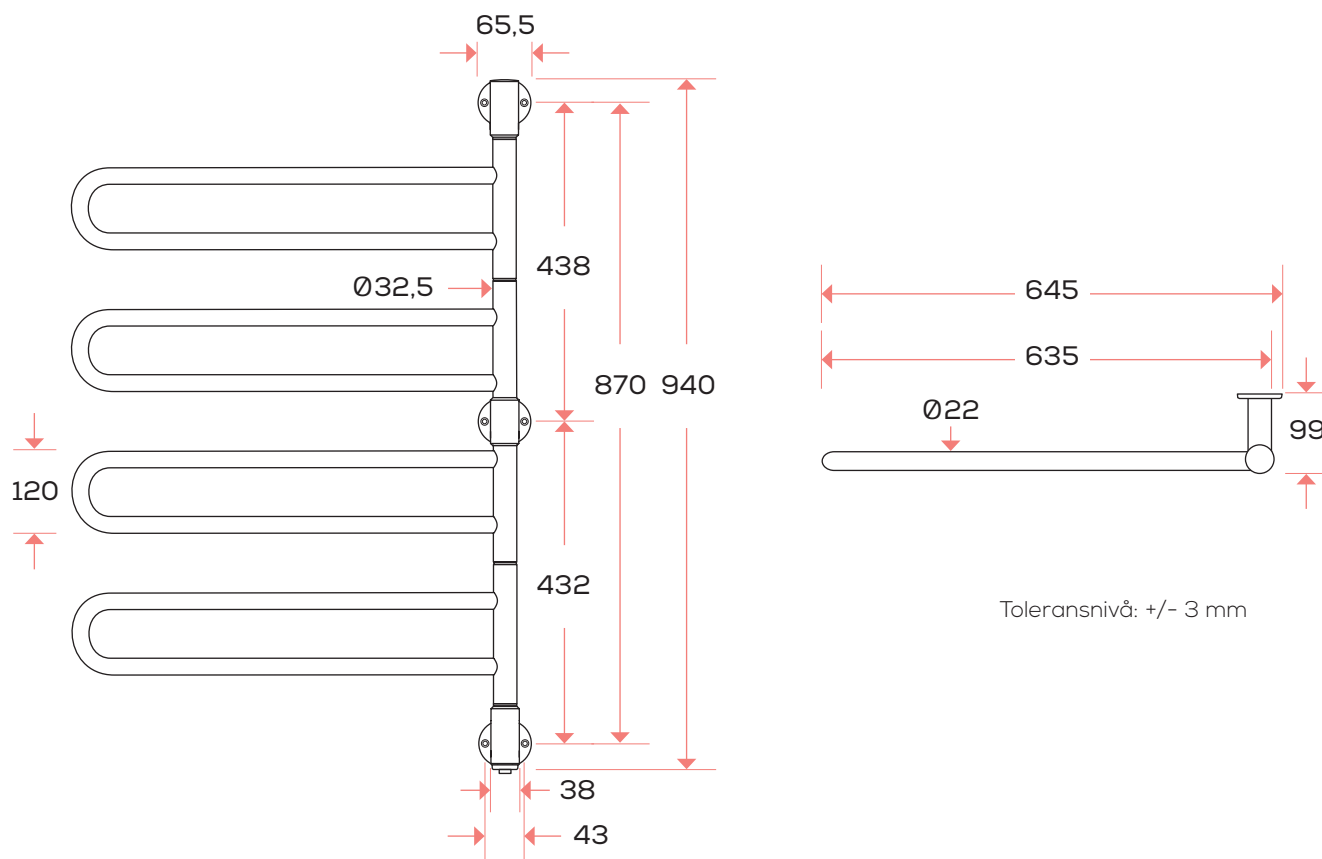

adam

teknisk specifikation

ELEKTRISK HANDDUKSTORK
645X746 MM, 3 RÖR

PRODUKTBLADET GÄLLER
FÖLJANDE MODELLER:

Art. nr.	Yta
10005	Polerat rostfritt stål

Polerat
rostfritt stål

Material:

Kärna i polerat rostfritt stål
med ytor enl. spec.

Bredd:

645 mm

Höjd:

940 mm

Djup:

99 mm

Vikt netto:

3,1 kg

Vikt inkl. emballage:

4,4 kg

Yttemperatur:

40-45

Effekt:

72 W

El:

230 V, AC 50 Hz

IP-klass:

IP44

Styrning:

On/Off

Anslutning:

Dold eller utanpåliggande sladd

Anslutningspunkt:

Nedre fäste